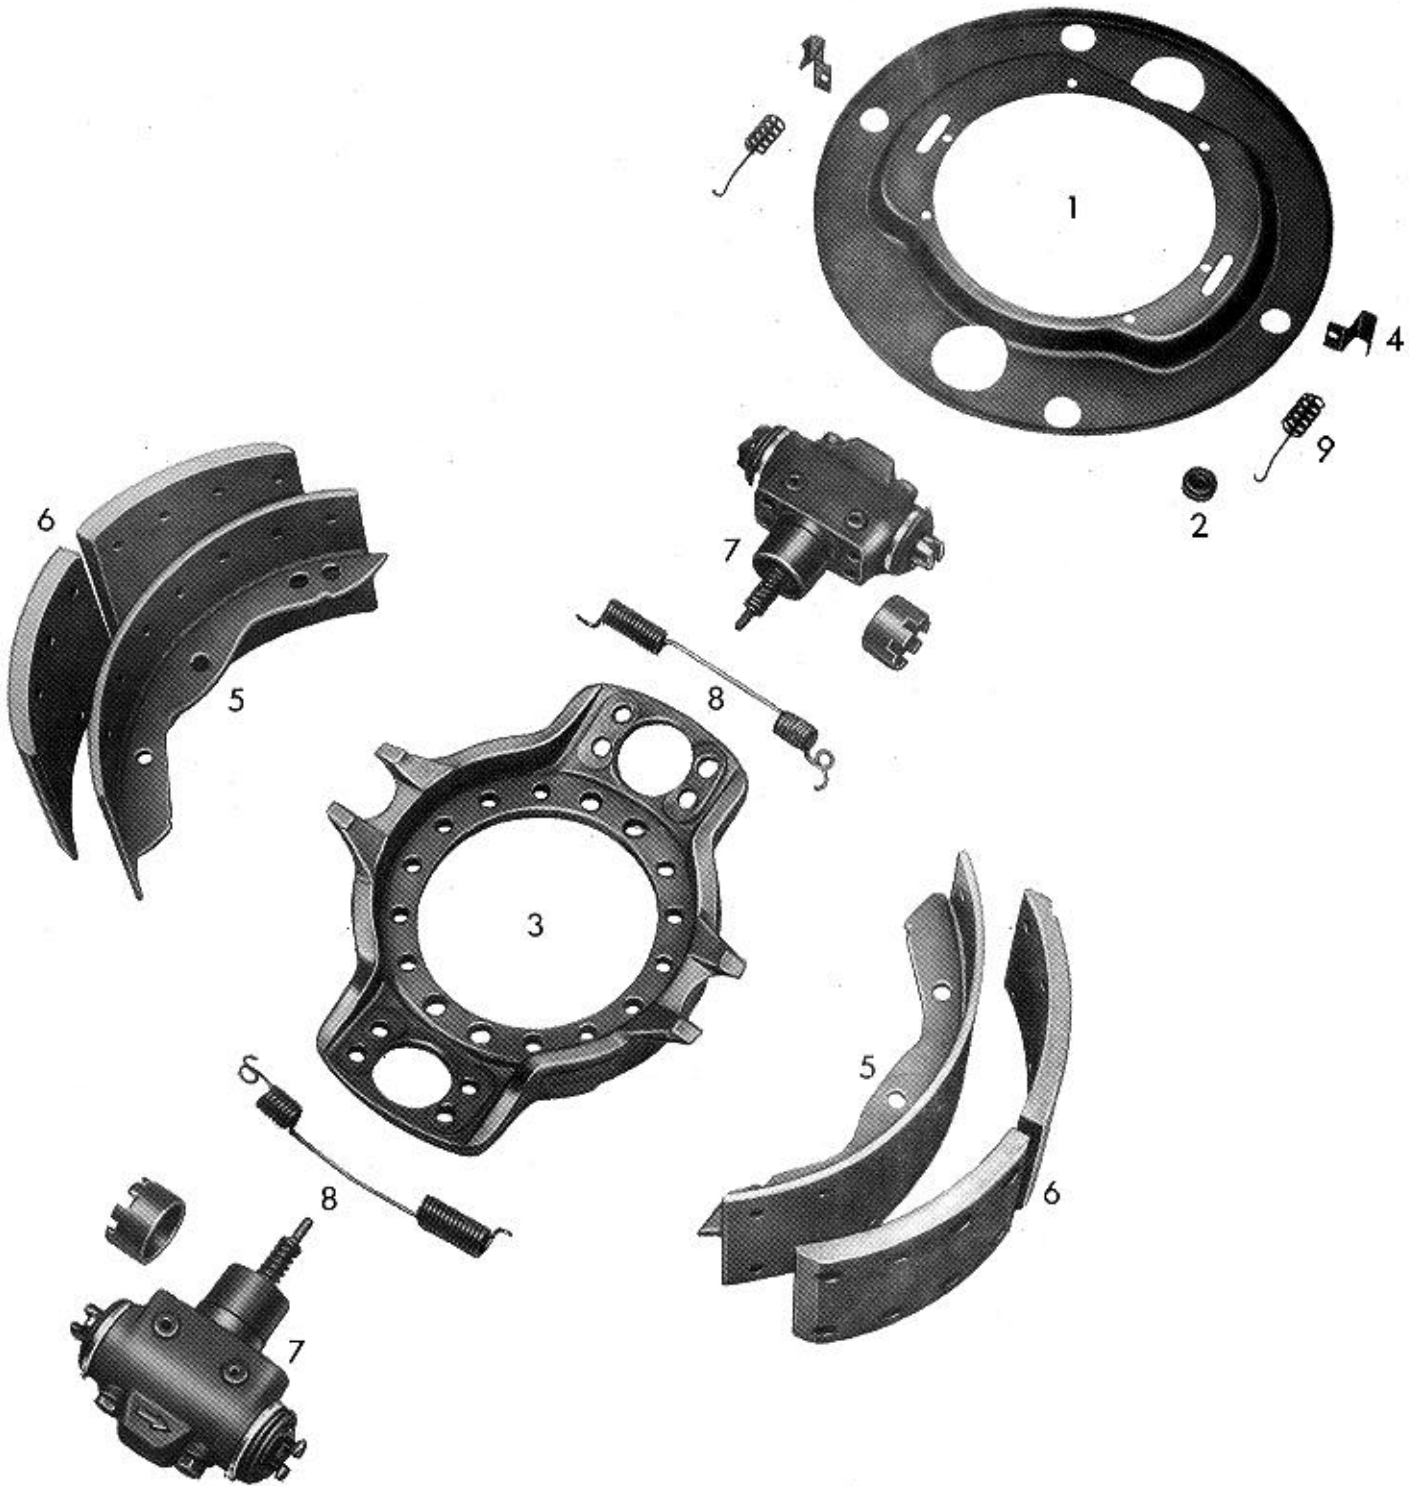

WABCO

Ersatzteilliste/Spare parts list/Liste pièces de rechange
Bildtafel/Picture/Planche
Ersatz für/Replacement for/Rechange

Nr. 10 500 702/703
B 118
Nr. Ausgabe vom 03. 08. 1992

WABCO

Bremsen-/Brake-/Frein-Type 500 x 180 DE

Datum/date 28. 03. 1995

Pos. Nr.	Benennung	Nummer Number Nr. Repère	Stück/Bremse Qty./Brake Nbr. de pièce par frein	Designation	Désignation	Bemerkung Comment Observation
	Bremse Bremse	10 500 702 10 500 703		brake brake	frein frein	
1	Deckplatte	13 201 080	1	dust shield	plaque de recouvrement	
2	Verschlußstopfen Verschlußstopfen Schneidschraube	13 826 010 13 826 000 18 421 106	4 2 6	rubber plug rubber plug screw	bouchon de fermeture bouchon de fermeture vis	AM 8 x 16 DIN 7513-5.8
3	Bremsenträger	13 174 111	1	brake spider	point fixe de frein	
4	Bügel Scheibe Sechskantschraube Federring	13 166 015 18 451 004 18 429 024 18 452 003	2 2 2 2	strap plate washer hexagon screw spring ring	étrier rondelle vis à tête hexagonale rondelle élastique	B 10,5 DIN 125 M 8x16 DIN 933-8.8 B 8 DIN 127
5	Bremsbacke Bremsbacke mit Belag	12 158 337 12 158 962	2	brake shoe brake shoe with lining	segment de frein segm. de frein avec garniture	
6	Bremsbelag Niet	13 057 230 13 601 002	4 32	brake lining rivet	garniture de frein rivet	asbestfrei
7	Spreizvorrichtung Sechskantschraube	12 739 008 17 429 106	2 8	expander unit hexagon screw	dispositif d'écartement vis à tête hexagonale	M 14 x 1,5 x 30
8	Zugfeder	13 301 161	2	pull spring	ressort de traction	
9	Druckfeder	13 302 008	2	pressure spring	ressort de compression	
	Spreizvorrichtung Pos. 7 siehe Ersatzteilliste Nr. 12 739 008	12 739 008		expander unit pos. 7 look spare parts list no. 12 739 008	dispositif d'écartement pos. 7 voir liste pièces de rechange no. 12 739 008	