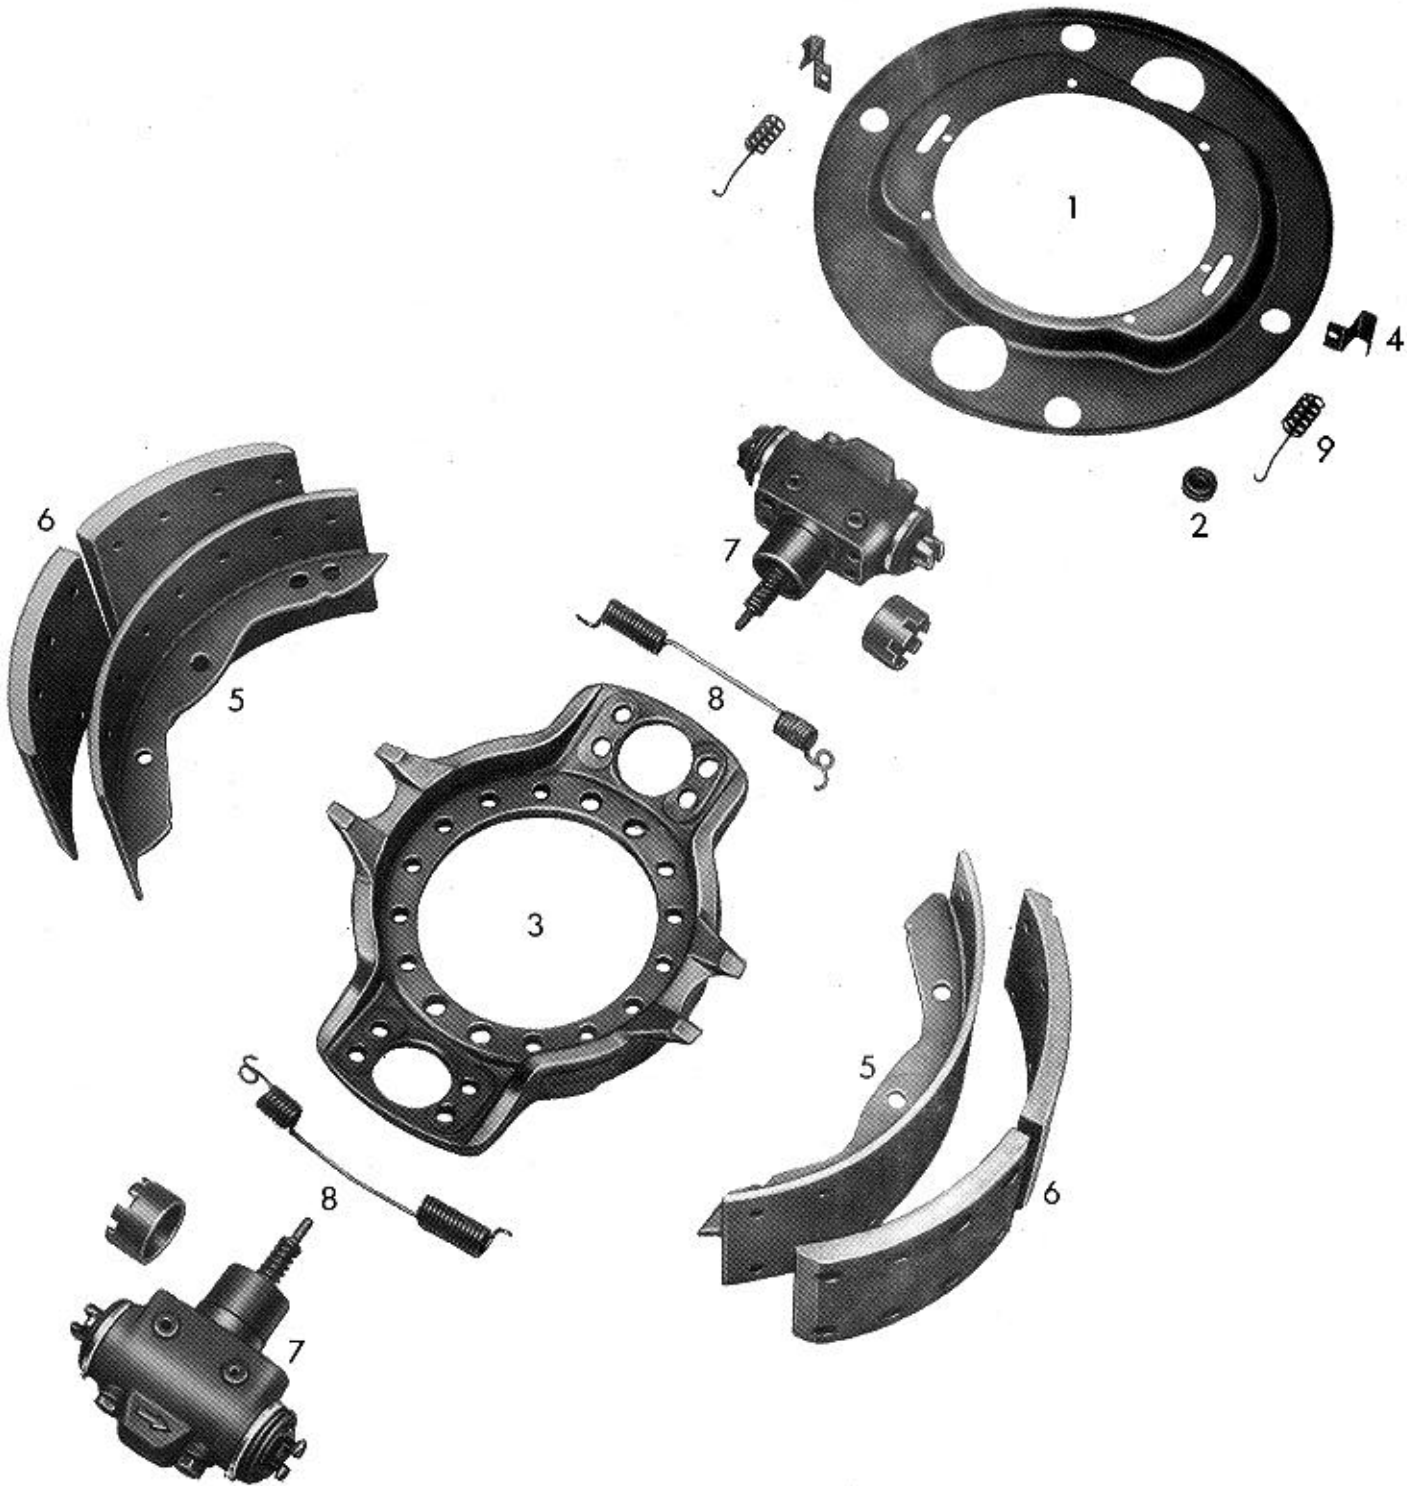

WABCO

Ersatzteilliste/Spare parts list/Liste pièces de rechange
Bildtafel/Picture/Planche
Ersatz für/Replacement for/Rechange

Nr. 10 500 698/699
B 118
Nr. Ausgabe vom 26.10.1993

WABCO

Bremsen-/Brake-/Frein-Type 500 x 180 DE

Datum/date 24.04.1995

Pos. Nr.	Benennung	Nummer Number Nr. Repère	Stück/Bremse Qty./Brake Nbr. de pièce par frein	Designation	Désignation	Bemerkung Comment Observation
	Bremse Bremse	10 500 698 10 500 699		brake brake	frein frein	
1	Deckplatte Deckplatte	12 201 124 12 201 125	1 1	dust shield dust shield	plaque de recouvrement plaque de recouvrement	zu 10 500 698 zu 10 500 699
2	Verschlußstopfen Verschlußstopfen Schneidschraube	13 826 010 13 826 000 18 421 106	2 2 8	rubber plug rubber plug screw	bouchon de fermeture bouchon de fermeture vis	AM 8x16 DIN 7513-5.8
3	Bremsenträger	13 174 105	1	brake spider	point fixe de frein	
4	Bügel Senkschraube	12 166 001 18 420 001	2 2	strap plate sunk screw	étrier vis à tête fraisée	M 8 x 20 DIN 7991
5	Bremsbacke mit Belag	12 158 796	2	brake shoe with lining	segm. de frein avec garniture	genietet und geklebt
7	Spreizvorrichtung Sechskantschraube	12 739 086 17 429 106	2 8	expander unit hexagon screw	dispositif d'écartement vis à tête hexagonale	M 14 x 1,5 x 30
8	Zugfeder	13 301 161	2	pull spring	ressort de traction	
9	Druckfeder	13 302 008	2	pressure spring	ressort de compression	
	Spreizvorrichtung Pos. 7 siehe Ersatzteilliste Nr. 12 739 086	12 739 086		expander unit pos. 7 look spare parts list no. 12 739 086	dispositif d'écartement pos. 7 voir liste pièces de rechange no. 12 739 086	