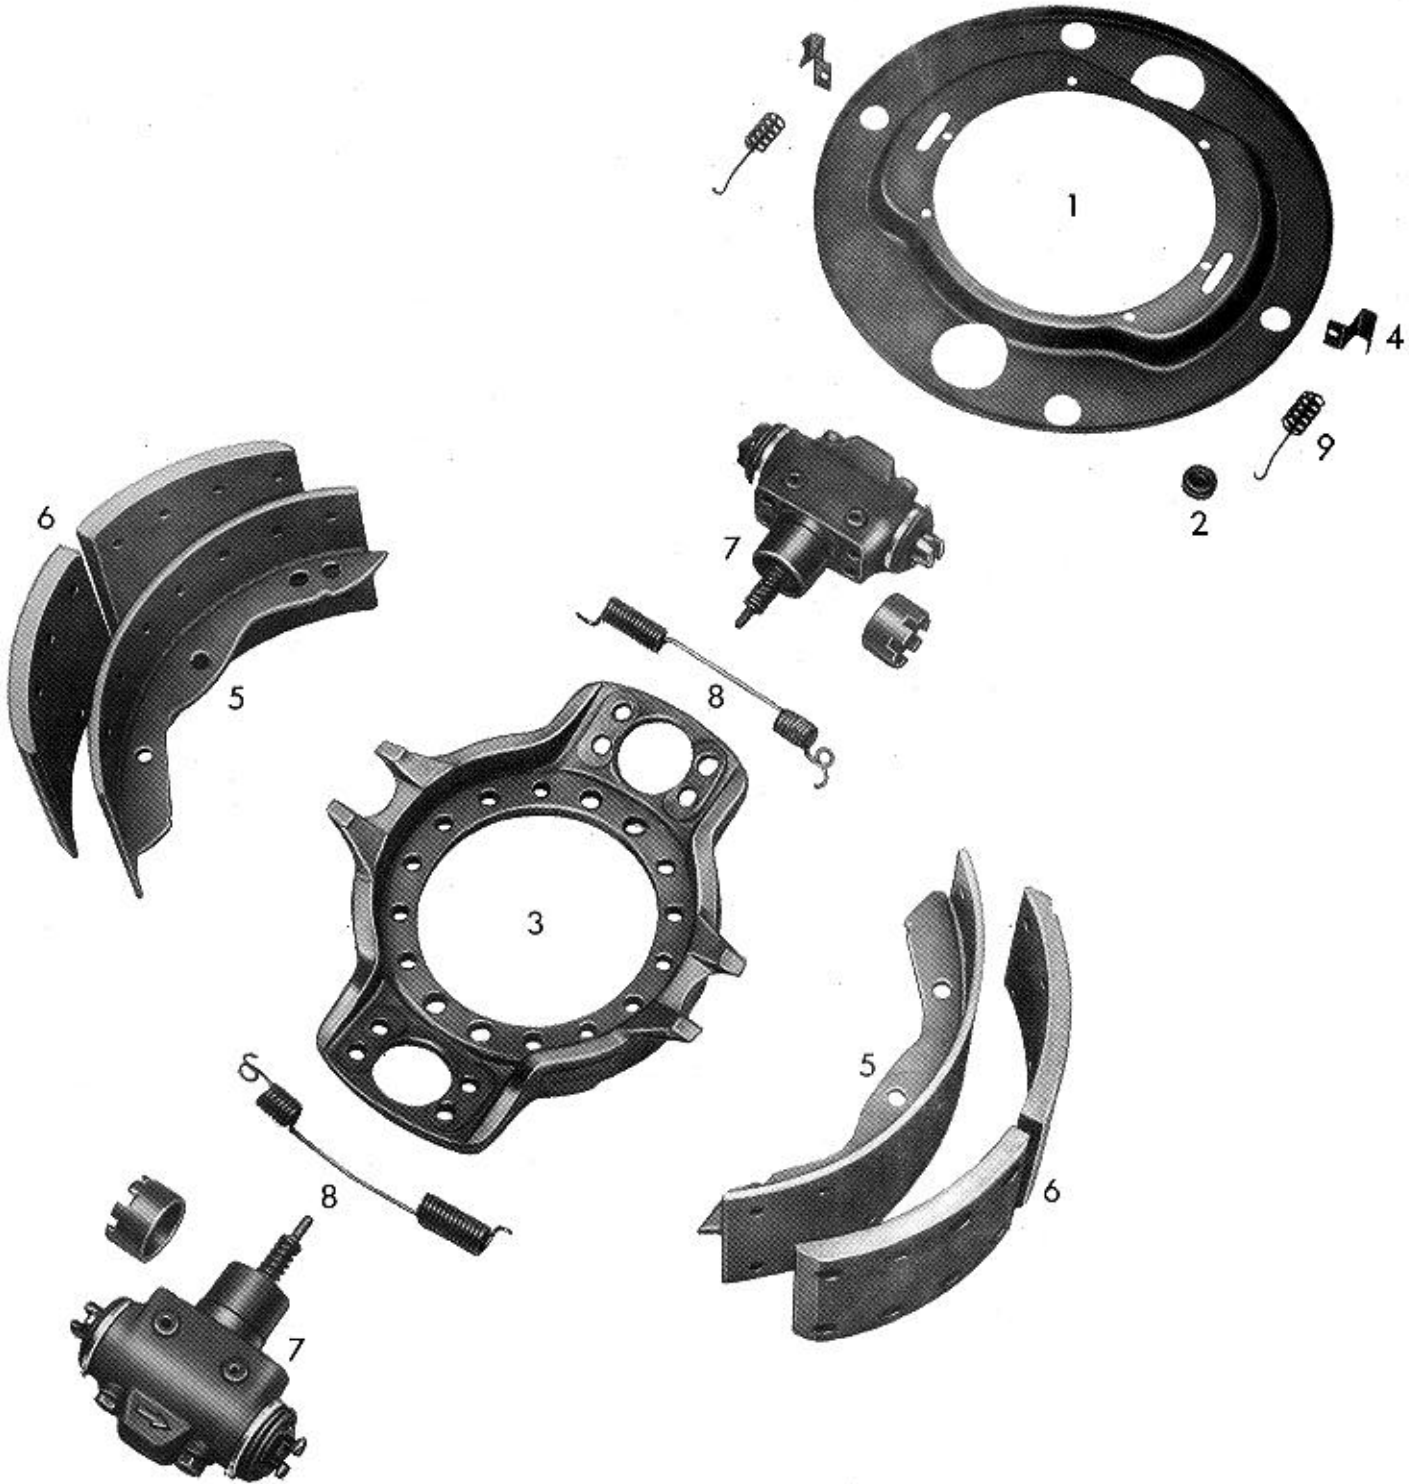

WABCO

Ersatzteilliste/Spare parts list/Liste pièces de rechange
Bildtafel/Picture/Planche
Ersatz für/Replacement for/Rechange

Nr. 10 500 696/697
B 118
Nr. Ausgabe vom 21.10.1993

WABCO

Bremsen-/Brake-/Frein-Type 500 x 180 DE

Datum/date 24.04.1995

Pos. Nr.	Benennung	Nummer Number Nr. Repère	Stück/Bremse Qty./Brake Nbr. de pièce par frein	Designation	Désignation	Bemerkung Comment Observation
	Bremse Bremse	10 500 696 10 500 697		brake brake	frein frein	
1	Deckplatte Deckplatte	12 201 122 12 201 123	1 1	dust shield dust shield	plaque de recouvrement plaque de recouvrement	zu 10 500 696 zu 10 500 697
2	Verschlußstopfen Verschlußstopfen Schneidschraube	13 826 010 13 826 000 18 421 106	2 2 8	rubber plug rubber plug screw	bouchon de fermeture bouchon de fermeture vis	AM 8x16 DIN7513-5.8
3	Bremsenträger	13 174 105	1	brake spider	point fixe de frein	
4	Bügel Senkschraube	12 166 001 18 420 001	2 2	strap plate sunk screw	étrier vis à tête fraisée	M 8 x 20 DIN 7991
5	Bremsbacke mit Belag	12 158 796	2	brake shoe with lining	segm. de frein avec garniture	genietet und geklebt
7	Spreizvorrichtung Sechskantschraube	12 739 086 17 429 106	2 8	expander unit hexagon screw	dispositif d'écartement vis à tête hexagonale	M 14 x 1,5 x 30
8	Zugfeder	13 301 161	2	pull spring	ressort de traction	
9	Druckfeder	13 302 008	2	pressure spring	ressort de compression	
	Spreizvorrichtung Pos. 7 siehe Ersatzteilliste Nr 12 739 086	12 739 086		expander unit pos. 7 look spare parts list no. 12 739 086	dispositif d'écartement pos. 7 voir liste pièces de rechange no. 12 739 086	