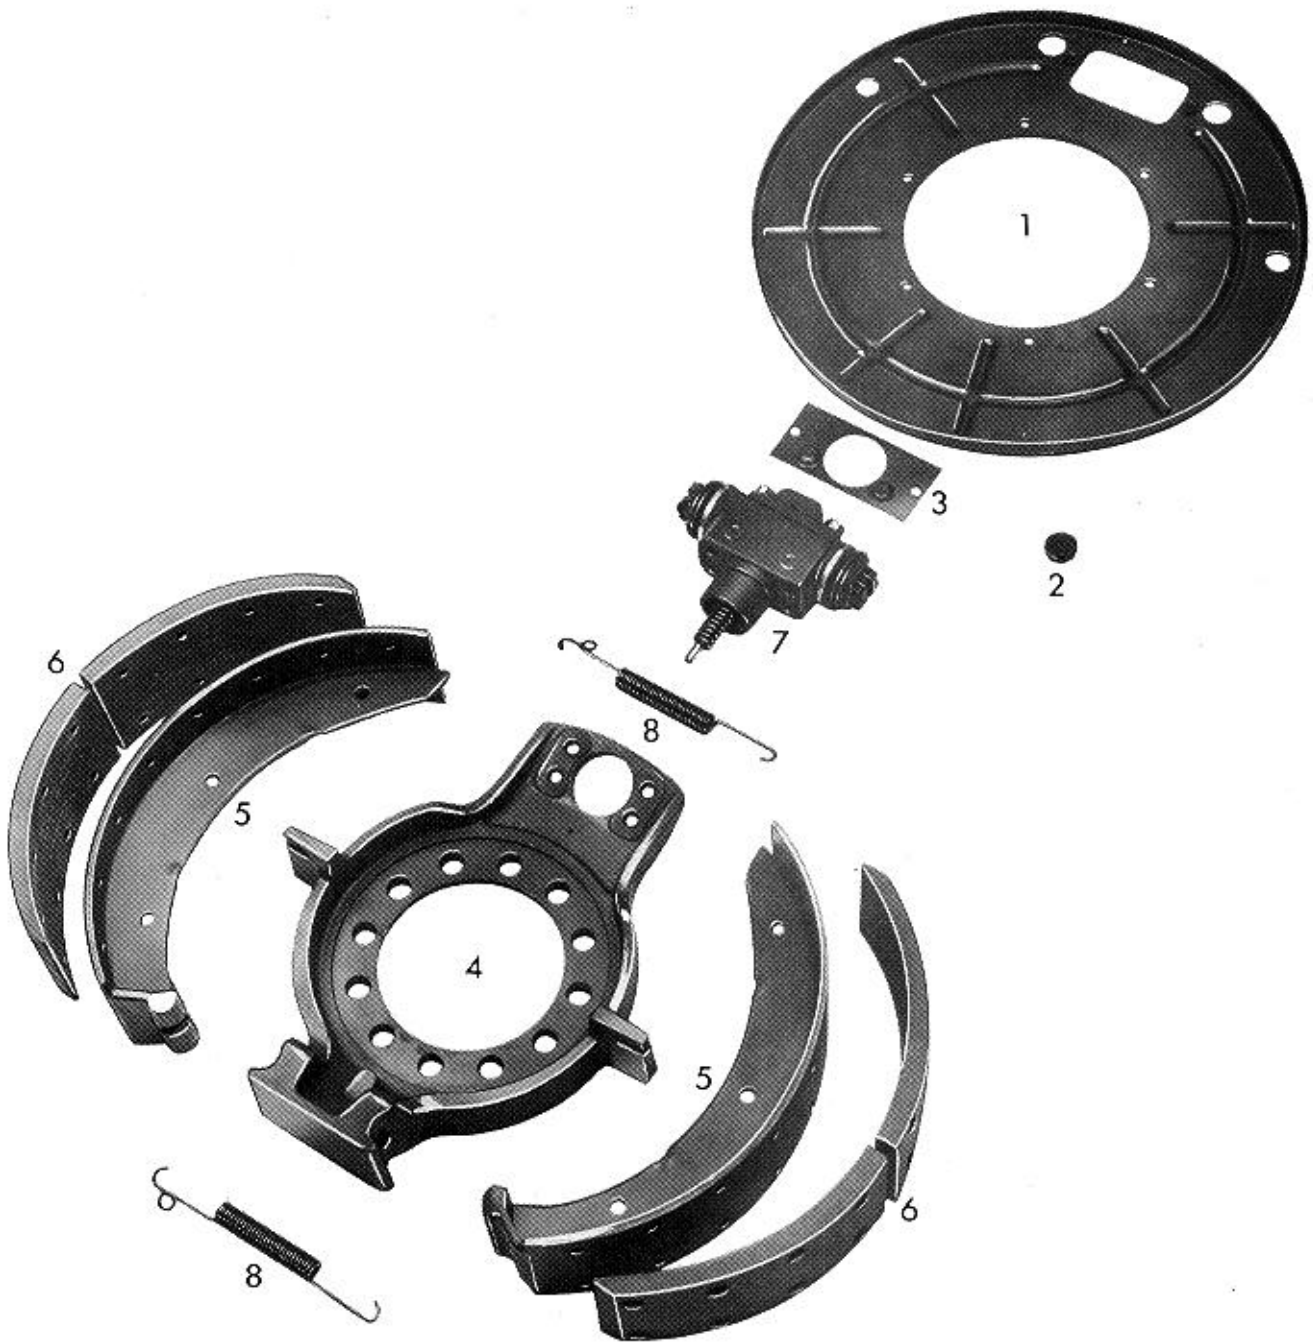

WABCO

Ersatzteilliste/Spare parts list/Liste pièces de rechange
Bildtafel/Picture/Planche
Ersatz für/Replacement for/Rechange

Nr. 10 500 580
B 119
Nr. Ausgabe vom 28.03.1995

WABCO

Bremsen-/Brake-/Frein-Type 500 x 120 ZE

Datum/date 24.05.1996

Pos. Nr.	Benennung	Nummer Number Nr. Repère	Stück/Bremse Qty./Brake Nbr. de pièce par frein	Designation	Désignation	Bemerkung Comment Observation
	Bremse	10 500 580		brake	frein	
1	Abdeckplatte	13 201 125		access plate	plaque de recouvrement	
2	Verschlußstopfen Schneidschraube	13 826 012 18 421 106	4 6	rubber plug screw	bouchon de fermeture vis	AM 8x16 DIN 7513-5.8
4	Bremsenträger	12 174 110	1	brake spider	point fixe de frein	
5	Bremsbacke mit Belag	12 158 768	2	brake shoe with lining	segm. de frein avec garniture	geklebt und genietet, asbestfrei
7	Spreizvorrichtung Sechskantschraube	12 739 085 17 429 106	1 4	expander unit hexagon screw	dispositif d'écartement vis à tête hexagonale	M 14 x 1,5 x 30
8	Zugfeder	13 301 258	2	pull spring	ressort de traction	
	Spreizvorrichtung Pos. 7 siehe Ersatzteilliste 12 739 085	12 739 085		expander unit pos. 7 look spare parts list no. 12 739 085	dispositif d'écartement pos. 7 voir liste pièces de rechange no. 12 739 085	