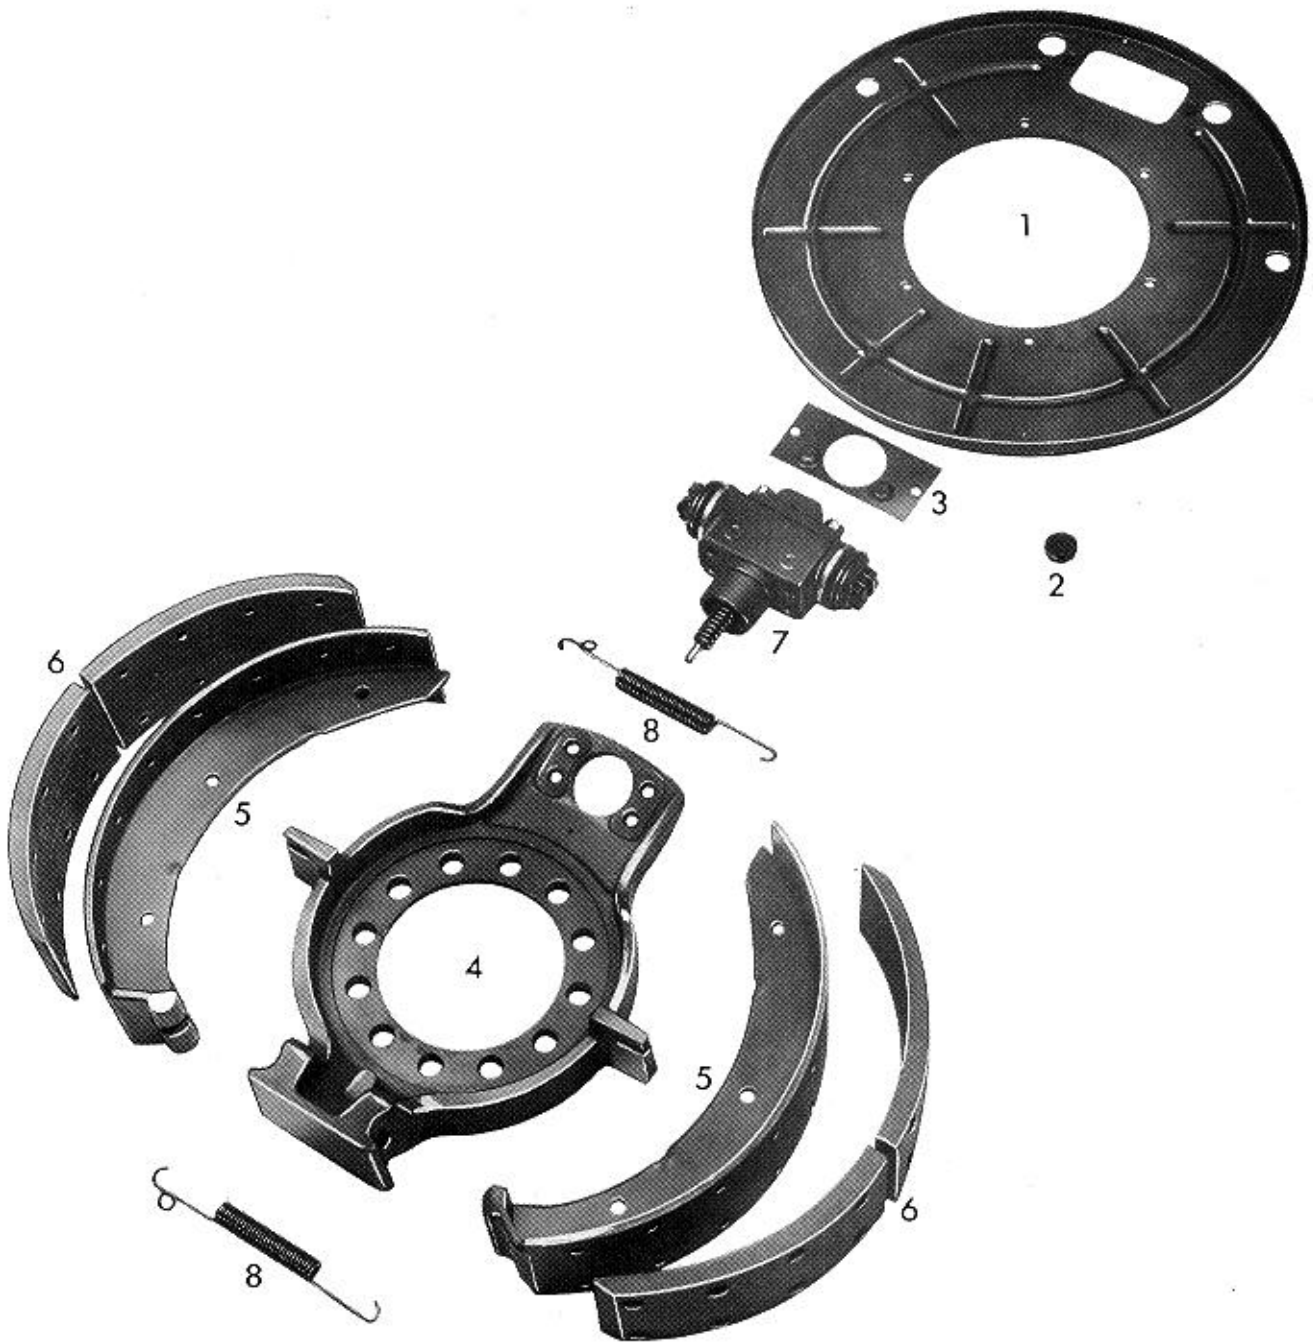

WABCO

Ersatzteilliste/Spare parts list/Liste pièces de rechange
Bildtafel/Picture/Planche
Ersatz für/Replacement for/Rechange

Nr. 10 410 827
B 119
Nr. -

WABCO

Bremsen-/Brake-/Frein-Type 410 x 180 ZE

Datum/date 23.06.1997

Pos. Nr.	Benennung	Nummer Number Nr. Repère	Stück/Bremse Qty./Brake Nbr. de pièce par frein	Designation	Désignation	Bemerkung Comment Observation
	Bremse	10 410 827		brake	frein	
5	Bremsbacke Bremsbacke mit Belag	12 155 492 12 258 532	2	brake shoe brake shoe with lining	segment de frein segm. de frein avec garniture	
6	Bremsbelag Bremsbelag Niet	13 057 692 13 057 693 13 601 001	2 2 48	brake lining brake lining rivet	garniture de frein garniture de frein rivet	Pagid 326 Pagid 326
	Reparatursatz Druckstück, bestehend aus: Druckstück 14° Druckstück 5° Gleitstück Schablone	12 999 599	1 1 4 1	repair set of cross strut, consisting of: cross strut cross strut sliding piece mould	nécessaire de réparation de poussoir, se compose de: poussoir poussoir coulisseau moule	achsweise
8	Zugfeder	13 301 257	2	pull spring	ressort de traction	
	Blattfeder	13 304 029	2	leaf spring	ressort à lame	
	Gleitstück	13 354 036	2	sliding piece	coulisseau	
7	Spreizvorrichtung	12 739 075	1	expander unit	dispositif d'écartement	mit Farbe
	Spreizvorrichtung Pos. 7 siehe Ersatzteilliste Nr. 12 739 075			expander unit pos. 7 look spare parts list no. 12 739 075	dispositif d'écartement pos. 7 voir liste pièces de rechange no. 12 739 075	