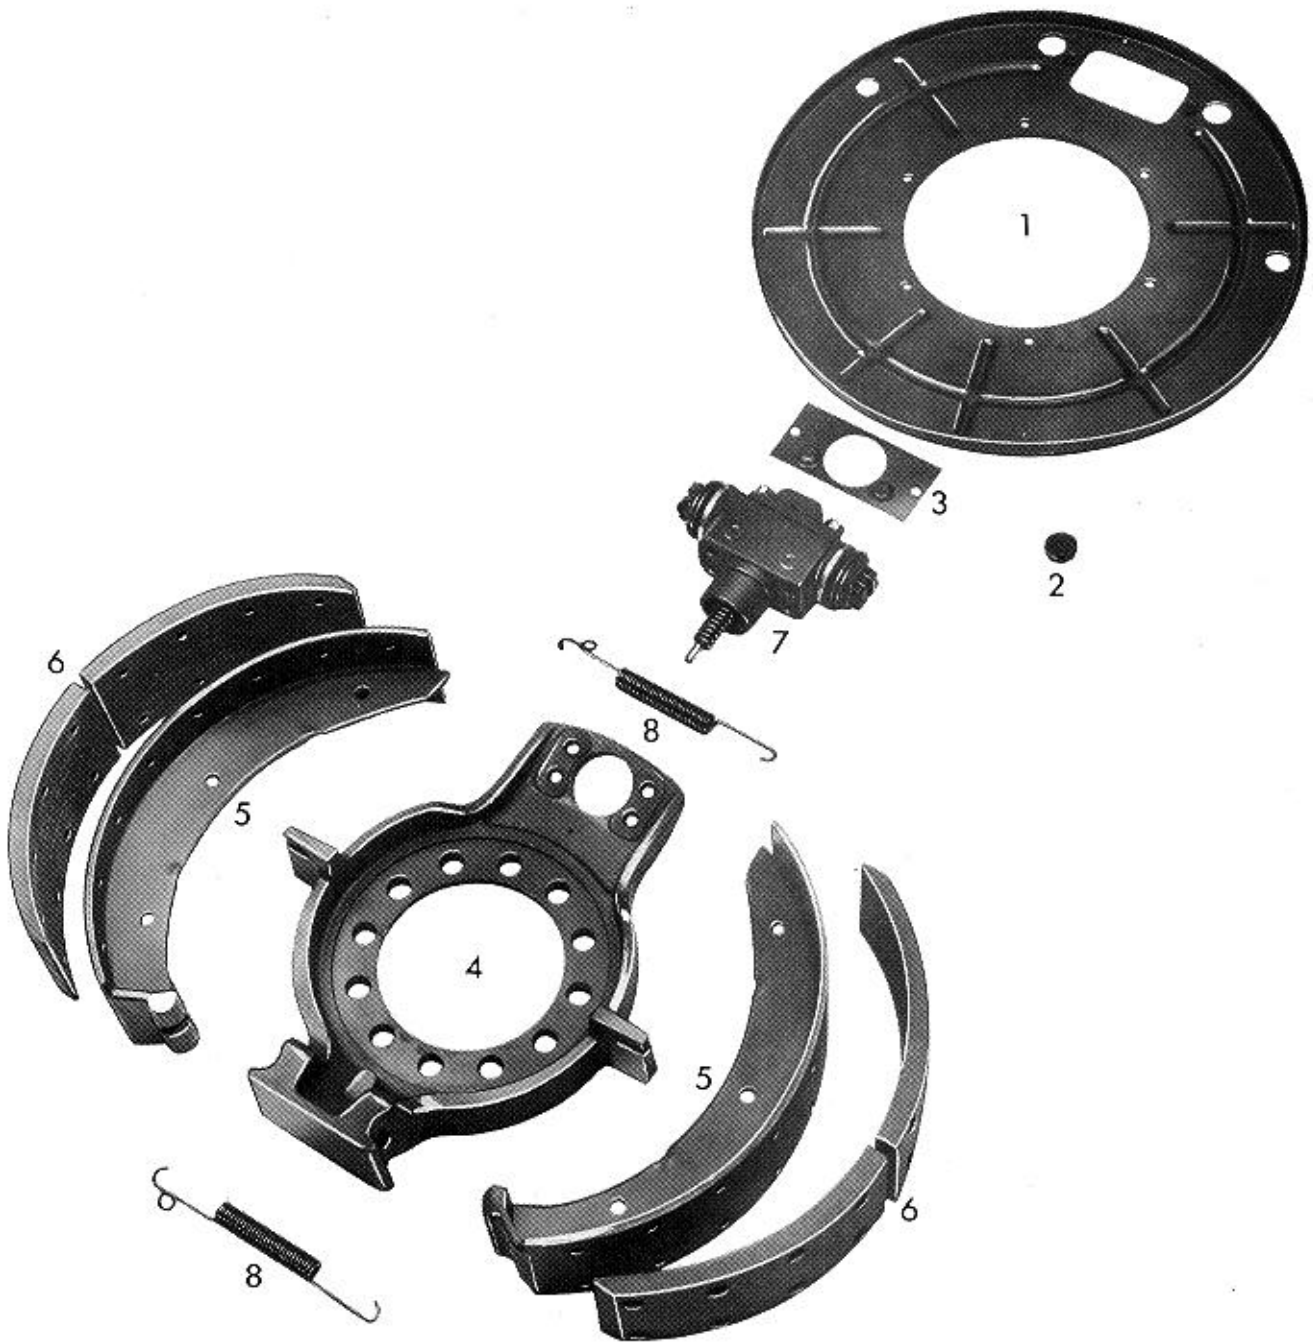

WABCO

Ersatzteilliste/Spare parts list/Liste pièces de rechange
Bildtafel/Picture/Planche
Ersatz für/Replacement for/Rechange

Nr. 10 410 812/813
B 119
Nr. -

WABCO

Bremsen-/Brake-/Frein-Type 410 x 180 ZE

Datum/date 12. 12. 1995