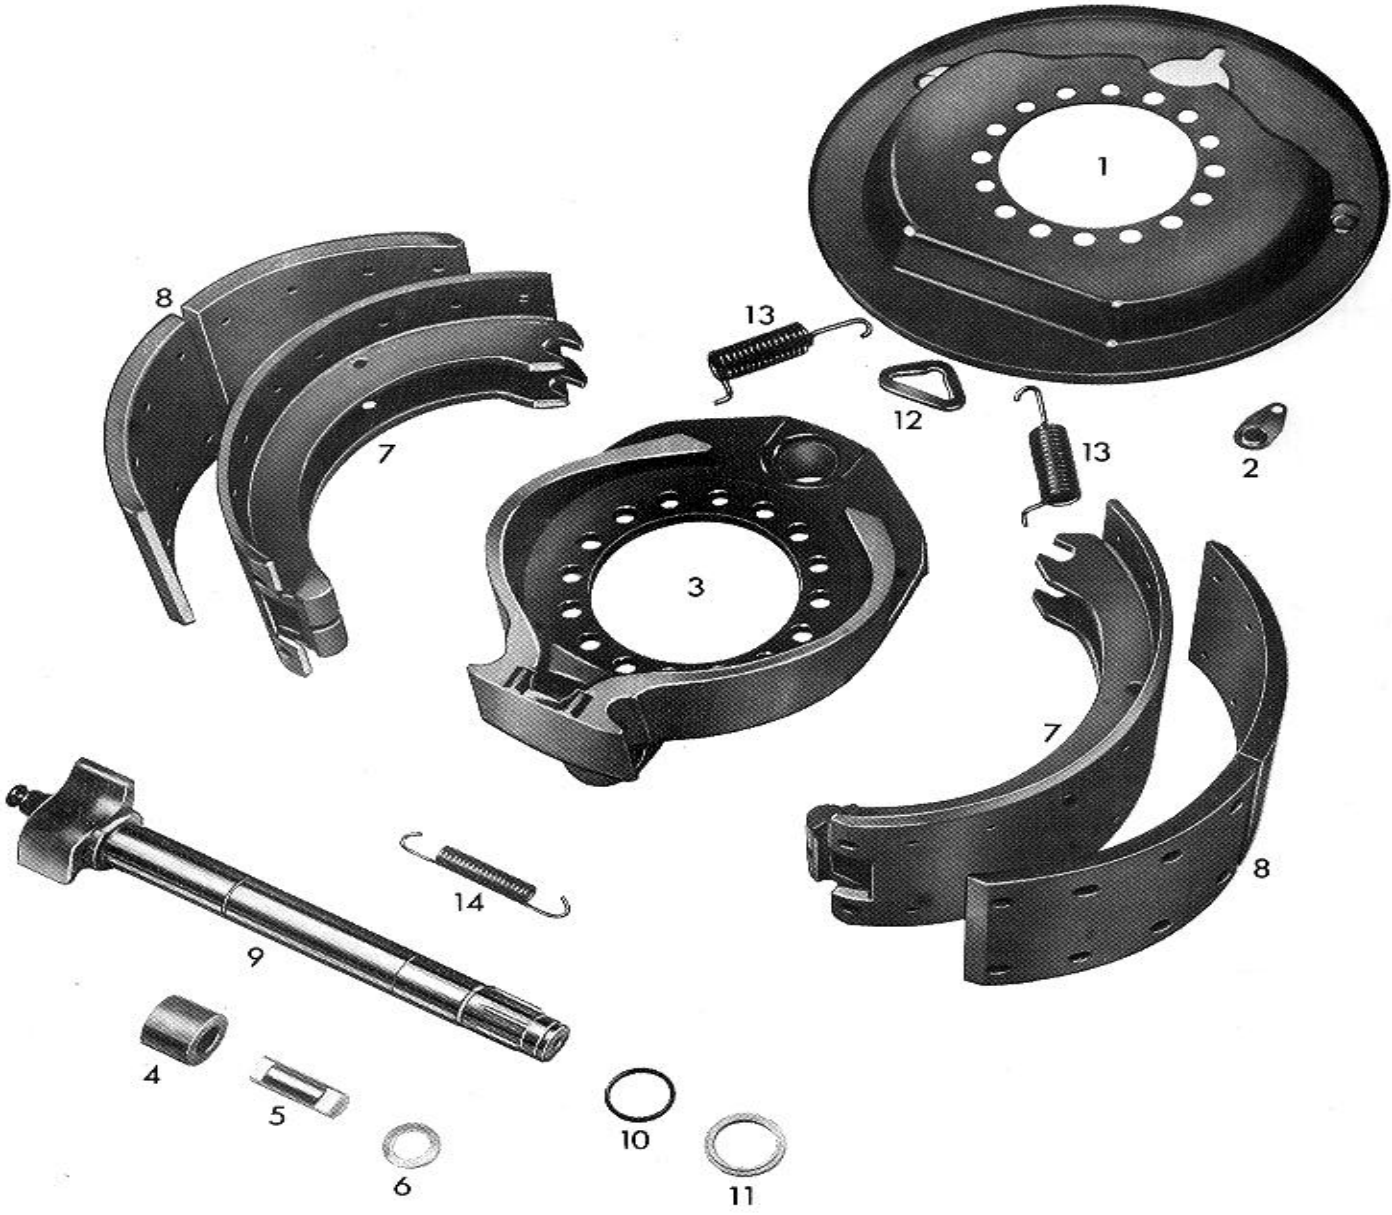

WABCO

Ersatzteilliste/Spare parts list/Liste pièces de rechange
Bildtafel/Picture/Planche
Ersatz für/Replacement for/Rechange

Nr. 10 410 794/795
B 115
Nr. Ausgabe vom 21.06.1996

WABCO

Bremsen-/Brake-/Frein-Type 410 x 220 Z-G