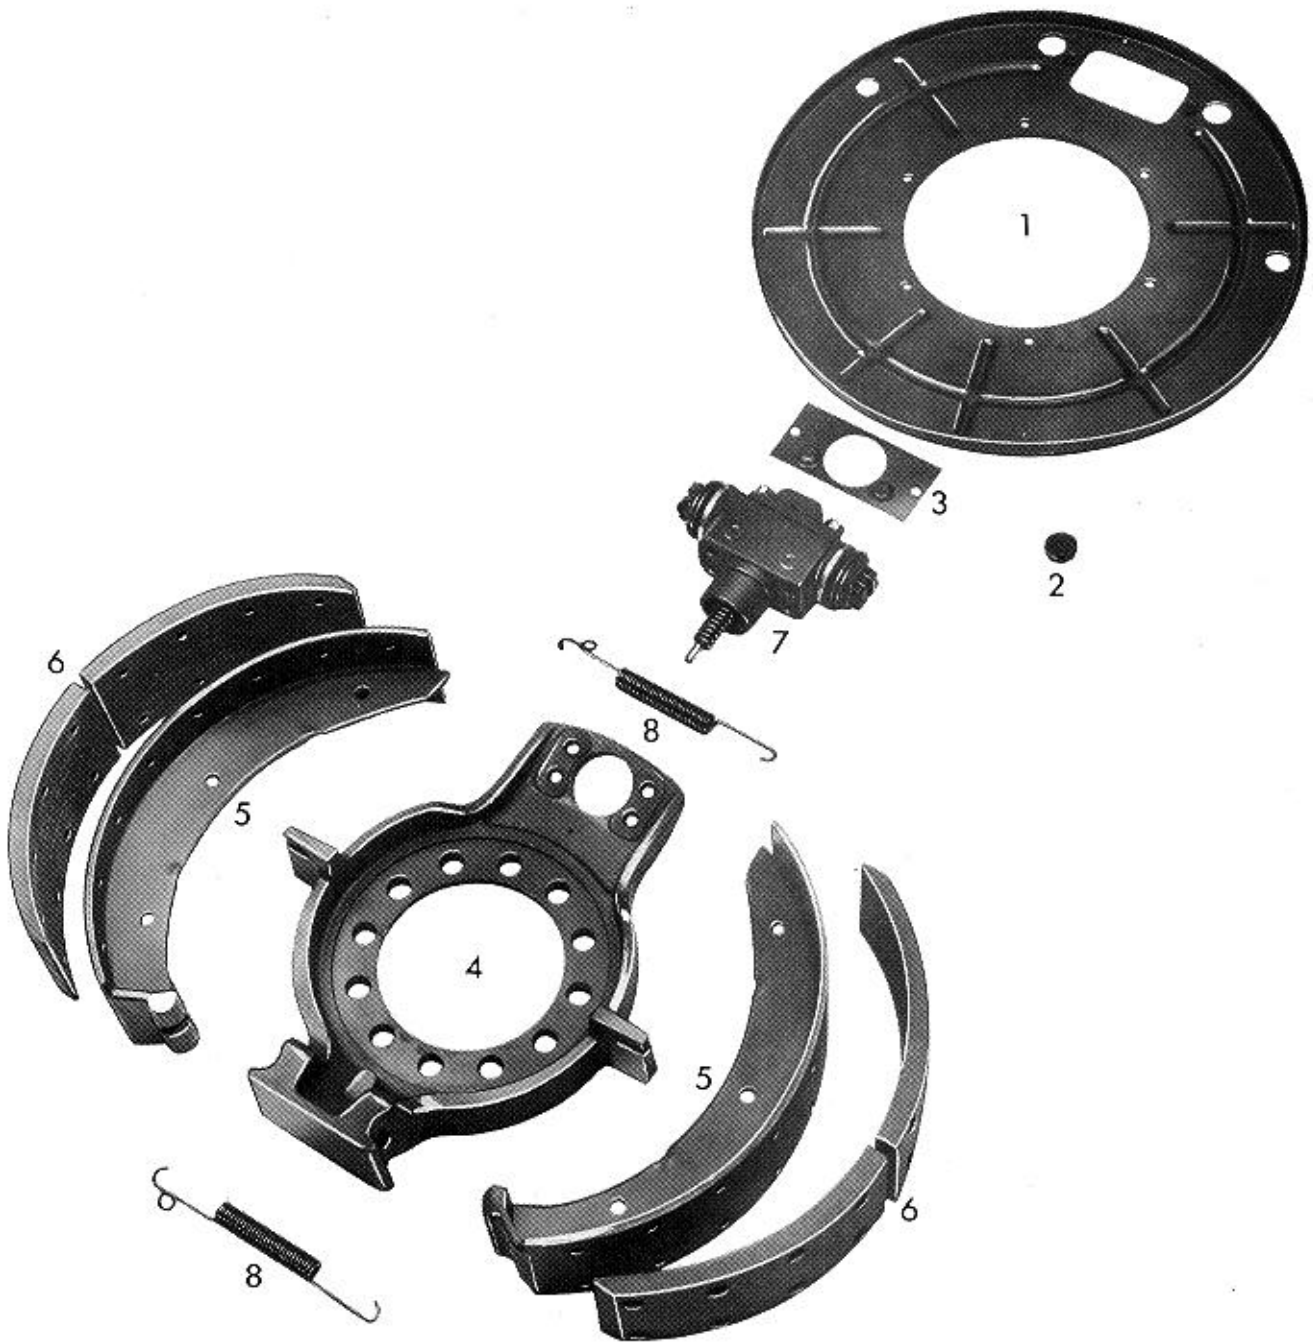

WABCO

Ersatzteilliste/Spare parts list/Liste pièces de rechange
 Bildtafel/Picture/Planche
 Ersatz für/Replacement for/Rechange

Nr. 10 410 755
 B 119
 Nr. -

WABCO

Bremsen-/Brake-/Frein-Type

410 x 180 ZE

Datum/date

29. 04. 1994

Pos. Nr.	Benennung	Nummer Number Nr. Repère	Stück/Bremse Qty./Brake Nbr. de pièce par frein	Designation	Désignation	Bemerkung Comment Observation
	Bremse	10 410 755		brake	frein	
5	Bremsbacke mit Belag	12 158 767	2	brake shoe with lining	segm. de frein avec garniture	genietet und geklebt, asbestfrei
7	Spreizvorrichtung	12 739 085	1	expander unit	dispositif d'écartement	
	Sechskantschraube	17 429 106	4	hexagon screw	vis à tête hexagonale	M 14 x 1,5 x30
8	Zugfeder	13 301 161	2	pull spring	ressort de traction	
	Spreizvorrichtung Pos. 7 siehe Ersatzteilliste Nr. 12 739 085	12 739 085		expander unit pos. 7 look spare parts list no. 12 739 085	dispositif d'écartement pos. 7 voir liste pièces de rechange no. 12 739 085	