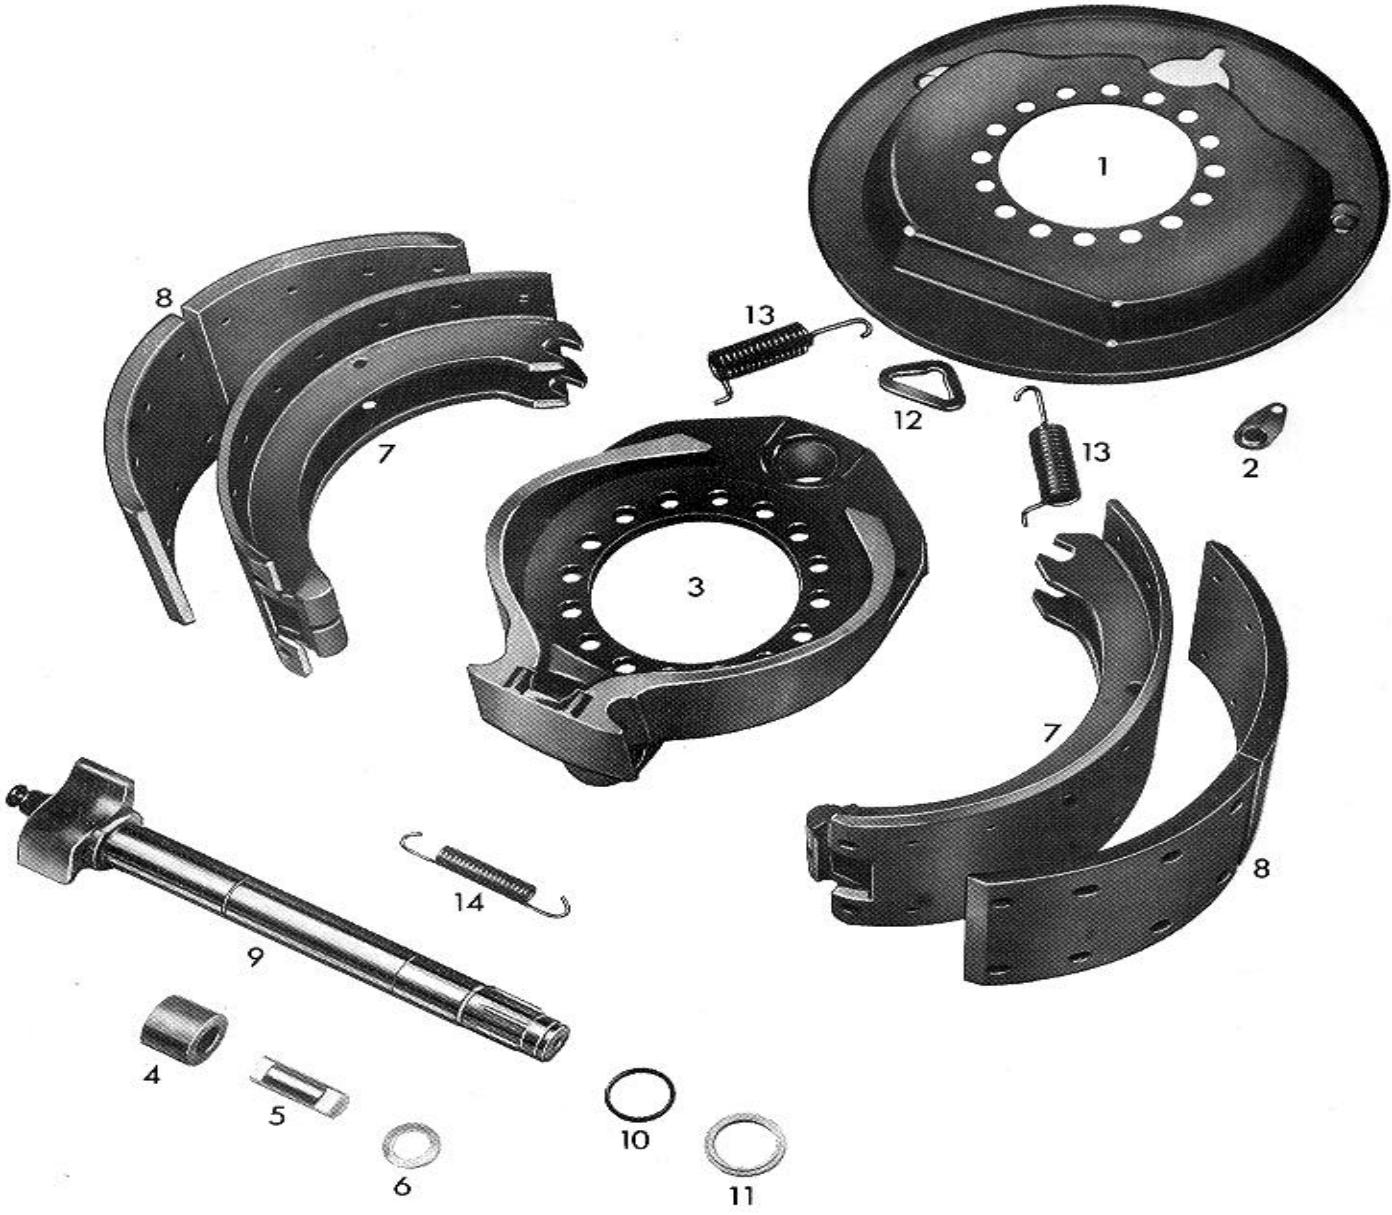

WABCO

Ersatzteilliste/Spare parts list/Liste pièces de rechange
Bildtafel/Picture/Planche
Ersatz für/Replacement for/Rechange

Nr. 10 410 741/742
B 115
Nr. Ausgabe vom 20.07.1994

WABCO

Bremsen-/Brake-/Frein-Type 410 x 220 Z-G

Datum/date 17.04.1997

Pos. Nr.	Benennung	Nummer Number Nr. Repère	Stück/Bremse Qty./Brake Nbr. de pièce par frein	Designation	Désignation	Bemerkung Comment Observation
	Bremse Bremse	10 410 741 10 410 742		brake brake	frein frein	
1	Deckplatte Deckplatte Verschlußstopfen Verschlußstopfen Gewinde-Schneidschraube Scheibe	12 201 157 12 201 158 13 826 016 13 826 009 18 421 105 13 729 164	1 1 2 2 4 4	dust shield dust shield rubber plug rubber plug sheet metal screw washer	plaque de recouvrement plaque de recouvrement bouchon de fermeture bouchon de fermeture vis à tôle rondelle	für 10 410 741 für 10 410 742 AM 8x20 DIN 7513
3	Bremsenträger Kegelschmiernippel Schraubstutzen Dichtung Verschlußstopfen Verschlußstopfen	12 174 120 18 731 004 13 103 009 13 227 145 13 826 011 17 760 011	1 1 1 1 4 1	brake spider conical lubrication nipple inlet union seal rubber plug rubber plug	point fixe de frein tubulure à cône graisseur tubulure à vis joint bouchon de fermeture bouchon de fermeture	AM 8x1 DIN 71412
7	Bremsbacke Bremsbacke mit Belag Bolzen Sicherungsring	13 155 079 12 258 481 13 151 228 17 459 050	 2 2 4	brake shoe brake shoe with lining bolt lock ring	segment de frein segm. de frein avec garniture goujon bague de blocage	überdreht
8	Bremsbelag Bremsbelag Niet	13 057 474 13 057 475 13 601 005	2 2 48	brake lining brake lining rivet	garniture de frein garniture de frein rivet	asbestfrei asbestfrei
9	Bremswelle Bremswelle Sicherungsring	13 161 255 13 161 256 18 457 022	1 1 1	brake shaft brake shaft lock ring	arbre de frein arbre de frein bague de blocage	zu 10 410 741 zu 10 410 742 38 x 1,75 DIN 471
	Reparatursatz Rolle	12 999 520	1	repair set of roller	pochette de rép. de galet	
4	Rolle		2	roller	galet	
5	Bolzen		2	bolt	goujon	
6	Sicherungsring		4	lock ring	bague de blocage	DIN 471-25 x 1,2 verzinkt
	Reparatursatz	12 999 113	1	repair set	pochette de réparation	
11	Wellendichtring Buchse Scheibe Ring Buchse		2 1 1 1 1	wave sealing ring bush washer ring bush	anneau d'étanchéité ondulé douille rondelle anneau douille	A 40x52x7 DIN 3760
	Reparatursatz Federn	12 999 114	1	repair set of springs	pochette de rép. des ressorts	
13	Zugfeder		1	pull spring	ressort de traction	
14	Zugfeder		2	pull spring	ressort de traction