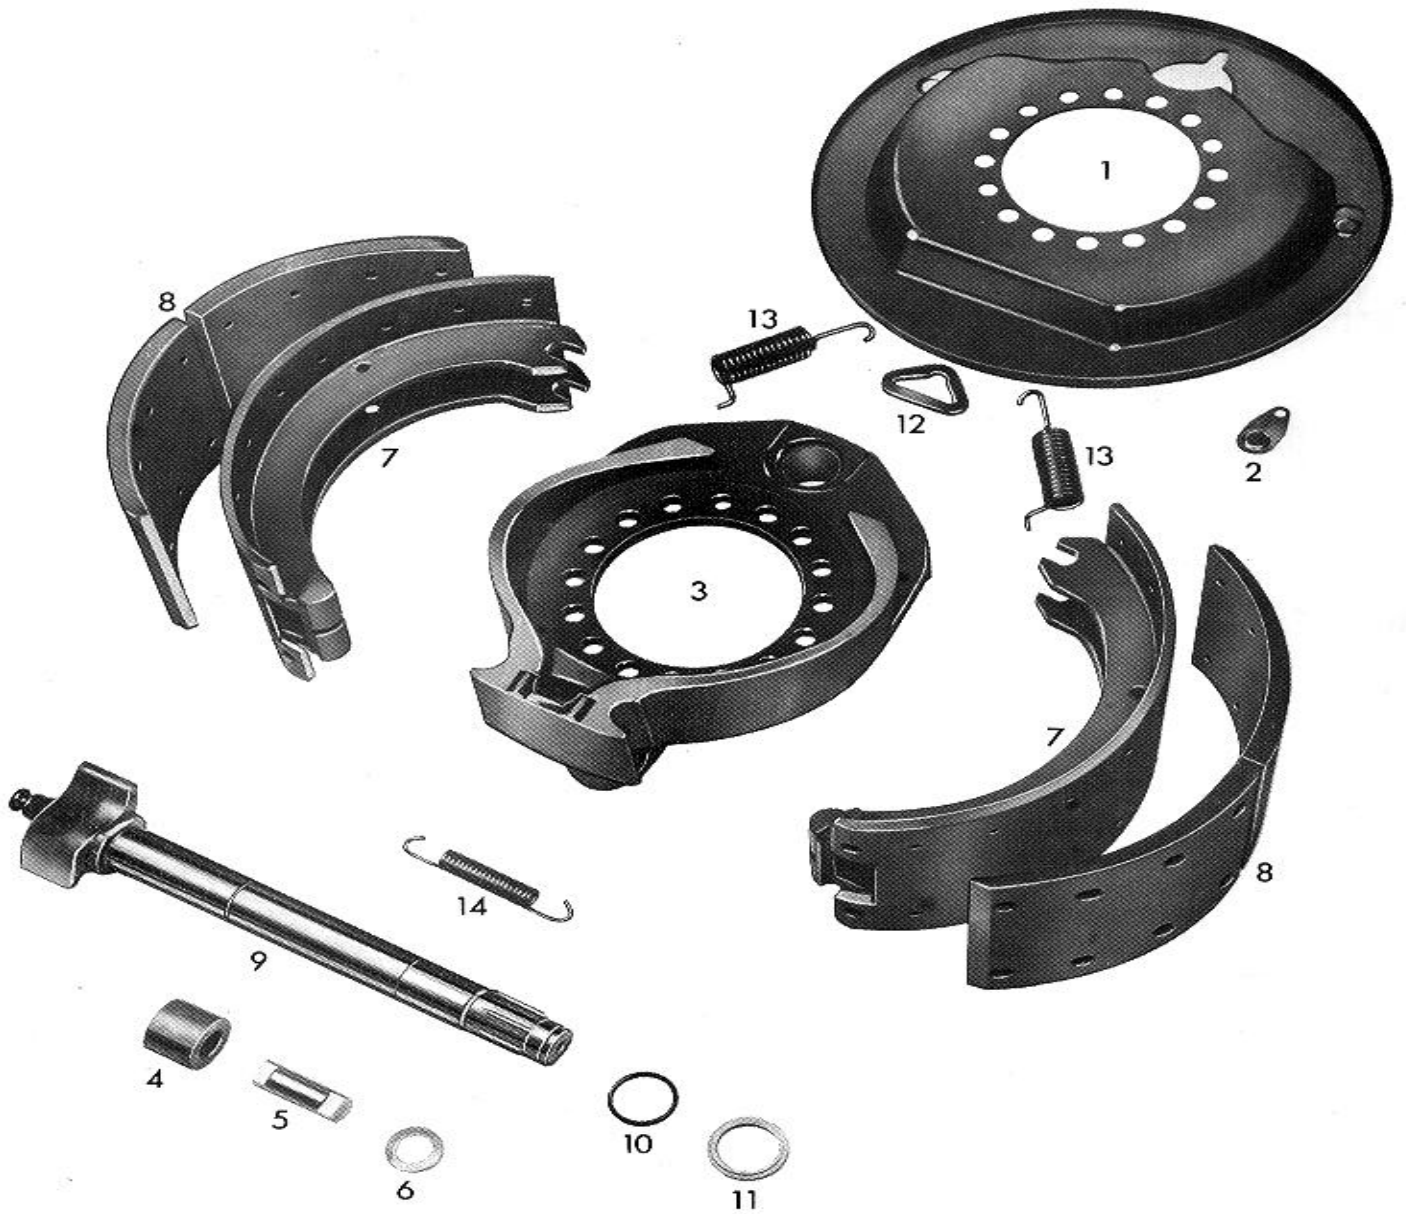

WABCO

Ersatzteilliste/Spare parts list/Liste pièces de rechange
 Bildtafel/Picture/Planche
 Ersatz für/Replacement for/Rechange

Nr. 10 410 696/697
 B 115
 Nr. -

WABCO

Bremsen-/Brake-/Frein-Type

410 x 220 Z-G

Datum/date 06. 08. 1993

Pos. Nr.	Benennung	Nummer Number Nr. Repère	Stück/Bremse Qty./Brake Nbr. de pièce par frein	Designation	Désignation	Bemerkung Comment Observation
	Bremse	10 410 696		brake	frein	
	Bremse	10 410 697		brake	frein	
7	Bremsbacke	13 155 074		brake shoe	segment de frein	
	Bremsbacke mit Belag	12 258 443	2	brake shoe with lining	segm. de frein avec garniture	überdreht
	Steck-Kerbstift	18 523 007	2	slotted pin	goupille rainurée	12 x 24 DIN 1474
	Verschlußstopfen	13 826 016	2	rubber plug	bouchon de fermeture	
8	Bremsbelag	13 057 625	2	brake lining	garniture de frein	asbestfrei
	Bremsbelag	13 057 626	2	brake lining	garniture de frein	asbestfrei
	Niet	13 601 005	48	rivet	rivet	
9	Bremswelle	13 161 338	1	brake shaft	arbre de frein	zu 10 410 696
	Bremswelle	13 161 339	1	brake shaft	arbre de frein	zu 10 410 697
	Sicherungsring	18 457 022	1	lock ring	bague de blocage	38 x 1,75 DIN 471
12	Lasche	13 513 047	1	strap plate	éclisse	
	Reparatursatz Rolle	12 999 002	1	repair set of roller	pochette de rép. de galet	
4	Rolle		2	roller	galet	
5	Bolzen		2	bolt	goujon	
6	Scheibe		4	washer	rondelle	
	Reparatursatz	12 999 213	1	repair set	pochette de réparation	
10	Wellendichtring		1	wave sealing ring	anneau d'étanchéité ondulé	
	Wellendichtring		1	wave sealing ring	anneau d'étanchéité ondulé	
	Buchse		1	bush	douille	
	Buchse		1	bush	douille	
11	Scheibe		1	washer	rondelle	
	Ring		1	ring	anneau	
	Reparatursatz Federn	12 999 003	1	repair set of springs	pochette de rép. des ressorts	
13	Zugfeder		2	pull spring	ressort de traction	
	Zugfeder		2	pull spring	ressort de traction	