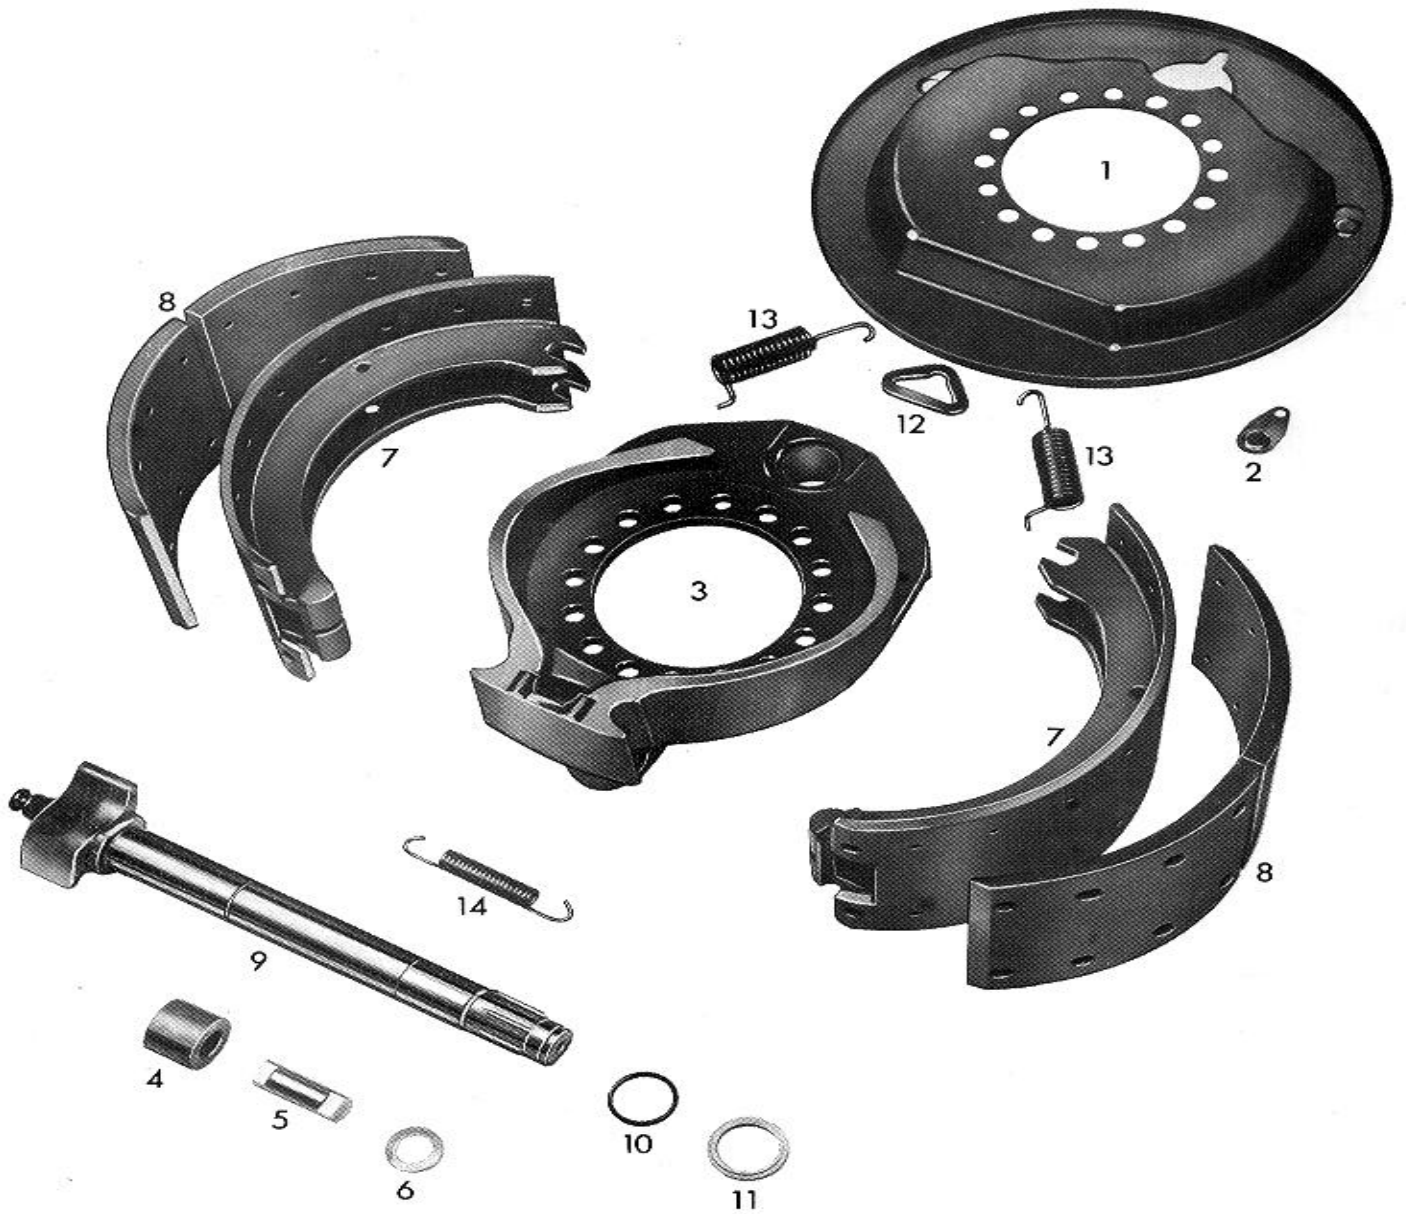

WABCO

Ersatzteilliste/Spare parts list/Liste pièces de rechange
 Bildtafel/Picture/Planche
 Ersatz für/Replacement for/Rechange

Nr. 10 410 680/681
 B 115
 Nr. -

WABCO

Bremsen-/Brake-/Frein-Type

410 x 220 Z-G

Datum/date

01. 06. 1993

Pos. Nr.	Benennung	Nummer Number Nr. Repère	Stück/Bremse Qty./Brake Nbr. de pièce par frein	Designation	Désignation	Bemerkung Comment Observation
	Bremse Bremse	10 410 680 10 410 681		brake brake	frein frein	
7	Bremsbacke Bremsbacke mit Belag Verschlußstopfen	12 155 455 12 258 443 13 826 010		brake shoe brake shoe with lining rubber plug	segment de frein segm. de frein avec garniture bouchon de fermeture	überdreht
8	Bremsbelag Bremsbelag Niet Steck-Kerbstift	13 057 625 13 057 626 13 601 002 18 523 007	2 2 48 2	brake lining brake lining rivet slotted pin	garniture de frein garniture de frein rivet goupille rainurée	asbestfrei asbestfrei 12 x 24 DIN 1474
9	Bremswelle Bremswelle Sicherungsring	13 161 330 13 161 331 18 457 022	1 1 1	brake shaft brake shaft lock ring	arbre de frein arbre de frein bague de blocage	zu 10 410 680 zu 10 410 681 38 x 1,75 DIN 471
12	Lasche Reparatursatz Rolle	13 513 047 12 999 002	1 1	strap plate repair set of roller	éclisse pochette de rép. de galet	
4	Rolle		2	roller	galet	
5	Bolzen		2	bolt	goujon	
6	Scheibe		4	washer	rondelle	
	Reparatursatz	12 999 213	1	repair set	pochette de réparation	
10	Wellendichtring Buchse Buchse		2 1 1	wave sealing ring bush bush	anneau d'étanchéité ondulé douille douille	
11	Scheibe Ring		1 1	washer ring	rondelle anneau	
	Reparatursatz Federn	12 999 003	1	repair set of springs	pochette de rép. des ressorts	
13	Zugfeder Zugfeder		2 2	pull spring pull spring	ressort de traction ressort de traction	