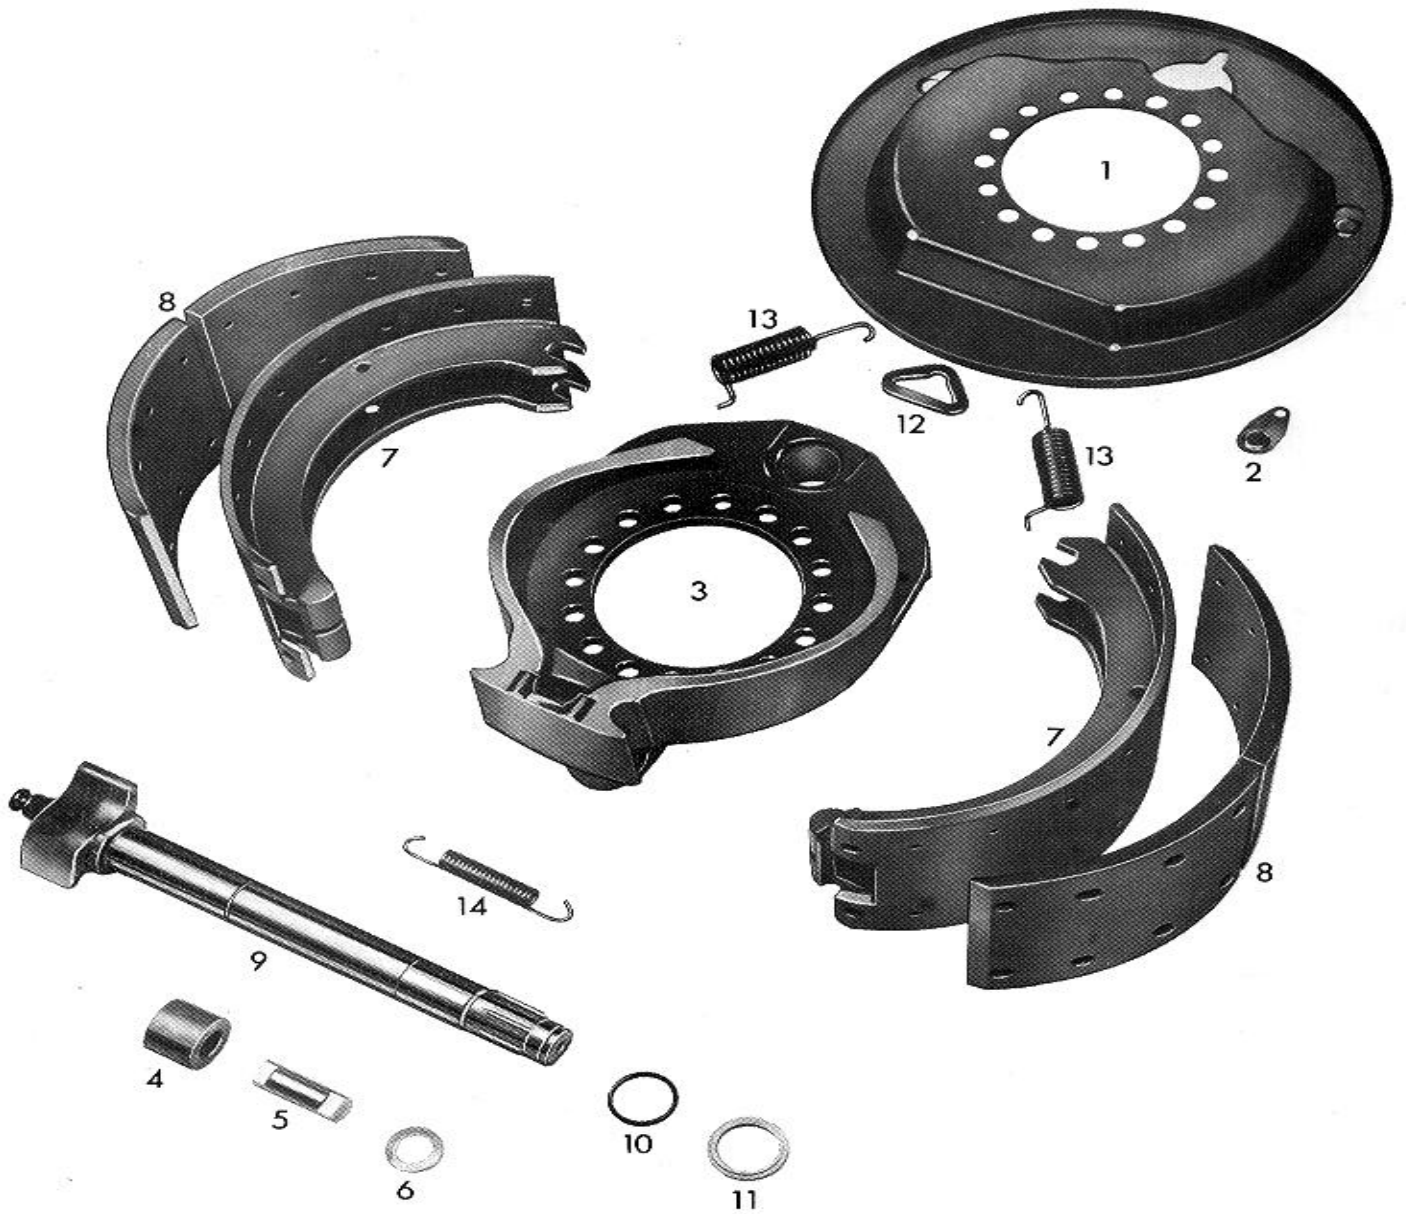

# WABCO

Ersatzteilliste/Spare parts list/Liste pièces de rechange  
 Bildtafel/Picture/Planche  
 Ersatz für/Replacement for/Rechange

Nr. 10 410 654/655  
 B 115  
 Nr. -

WABCO

Bremsen-/Brake-/Frein-Type

410 x 220 Z-G

Datum/date 24. 06. 1993

Pos. Nr.	Benennung	Nummer Number Nr. Repère	Stück/Bremse Qty./Brake Nbr. de pièce par frein	Designation	Désignation	Bemerkung Comment Observation
	Bremse	10 410 654		brake	frein	
	Bremse	10 410 655		brake	frein	
7	Bremsbacke	13 155 074		brake shoe	segment de frein	
	Bremsbacke mit Belag	12 258 440	2	brake shoe with lining	segm. de frein avec garniture	überdreht
	Verschlußstopfen	13 826 010	2	rubber plug	bouchon de fermeture	
8	Bremsbelag	13 057 433	2	brake lining	garniture de frein	asbestfrei
	Bremsbelag	13 057 059	2	brake lining	garniture de frein	asbestfrei
	Niet	13 601 005	48	rivet	rivet	
	Steck-Kerbstift	18 523 007	2	slotted pin	goupille rainurée	12 x 24 DIN 1474
9	Bremswelle	13 161 330	1	brake shaft	arbre de frein	zu 10 410 654
	Bremswelle	13 161 331	1	brake shaft	arbre de frein	zu 10 410 655
	Sicherungsring	18 457 022	1	lock ring	bague de blocage	38 x 1,75 DIN 471
12	Lasche	13 513 047	1	strap plate	éslisse	
	Reparatursatz Rolle	12 999 002	1	repair set of roller	pochette de rép. de galet	
4	Rolle		2	roller	galet	
5	Bolzen		2	bolt	goujon	
6	Scheibe		4	washer	rondelle	
	Reparatursatz	12 999 213	1	repair set	pochette de réparation	
10	Wellendichtring		1	wave sealing ring	anneau d'étanchéité ondulé	
	Wellendichtring		1	wave sealing ring	anneau d'étanchéité ondulé	
	Buchse		1	bush	douille	
	Buchse		1	bush	douille	
11	Scheibe		1	washer	rondelle	
	Ring		1	ring	anneau	
	Reparatursatz Federn	12 999 003	1	repair set of springs	pochette de rép. des ressorts	
13	Zugfeder		2	pull spring	ressort de traction	
	Zugfeder		2	pull spring	ressort de traction	