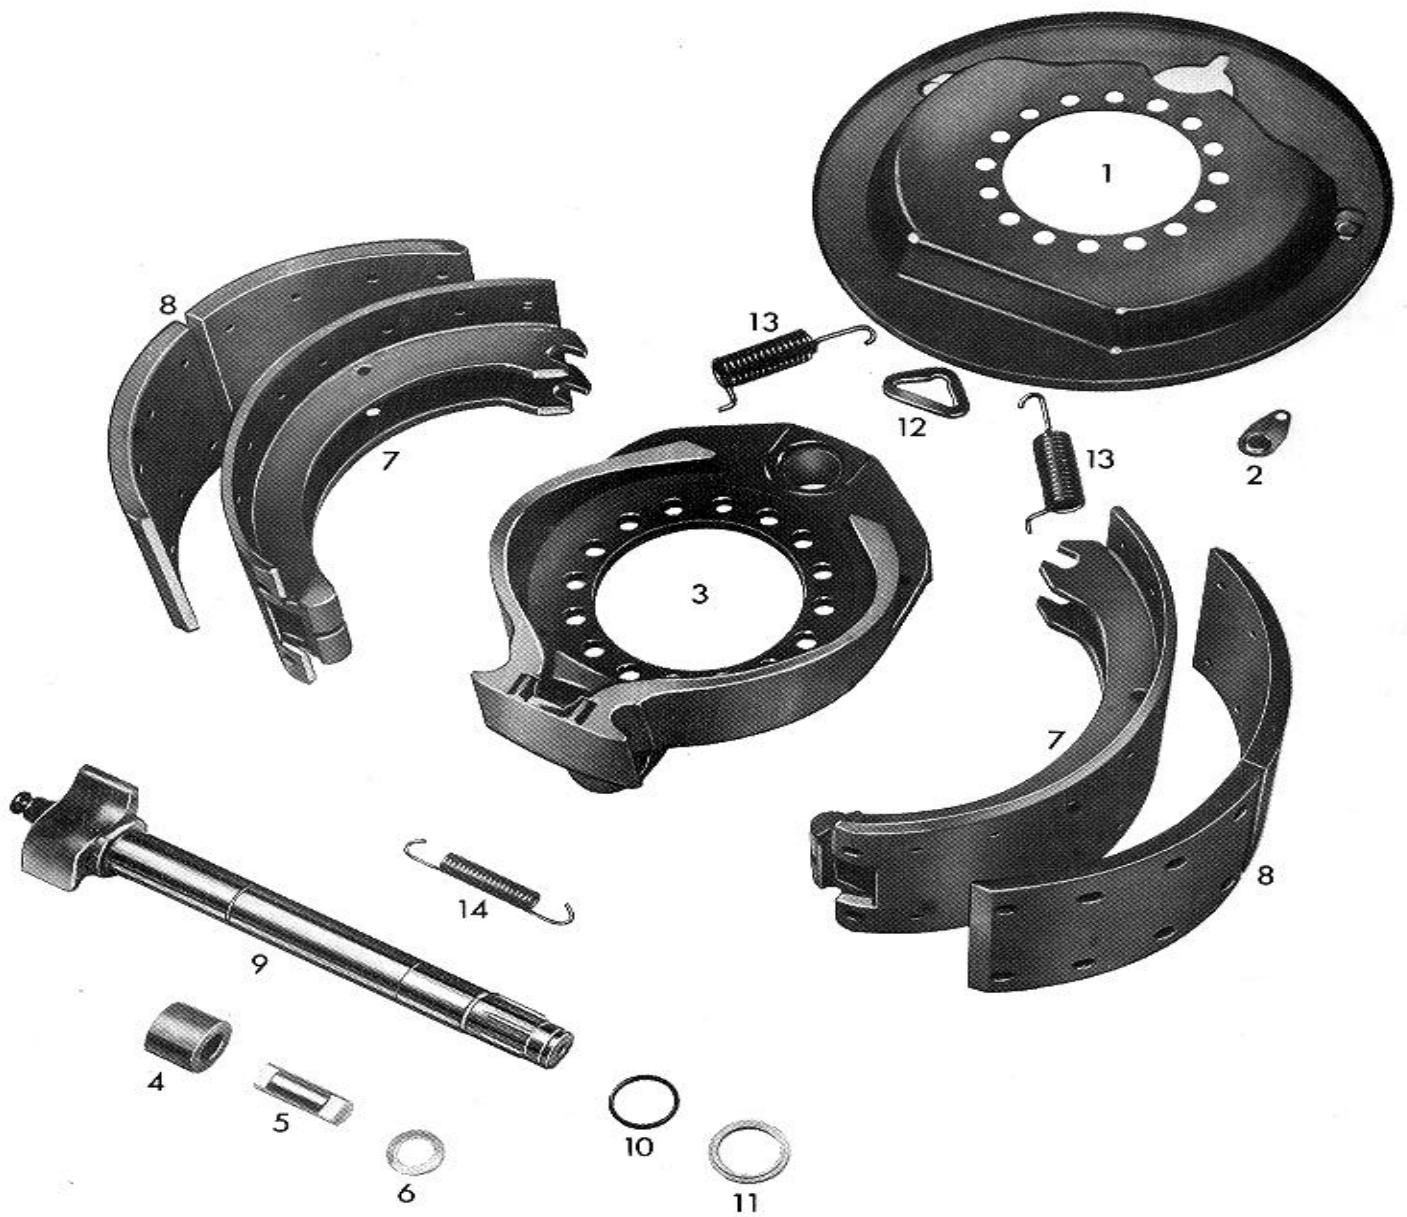

WABCO

Ersatzteilliste/Spare parts list/Liste pièces de rechange
Bildtafel/Picture/Planche
Ersatz für/Replacement for/Rechange

Nr. 10 410 603/604
B 115
Nr. -

WABCO

Bremsen-/Brake-/Frein-Type 410 x 220 Z-G, asbestfrei