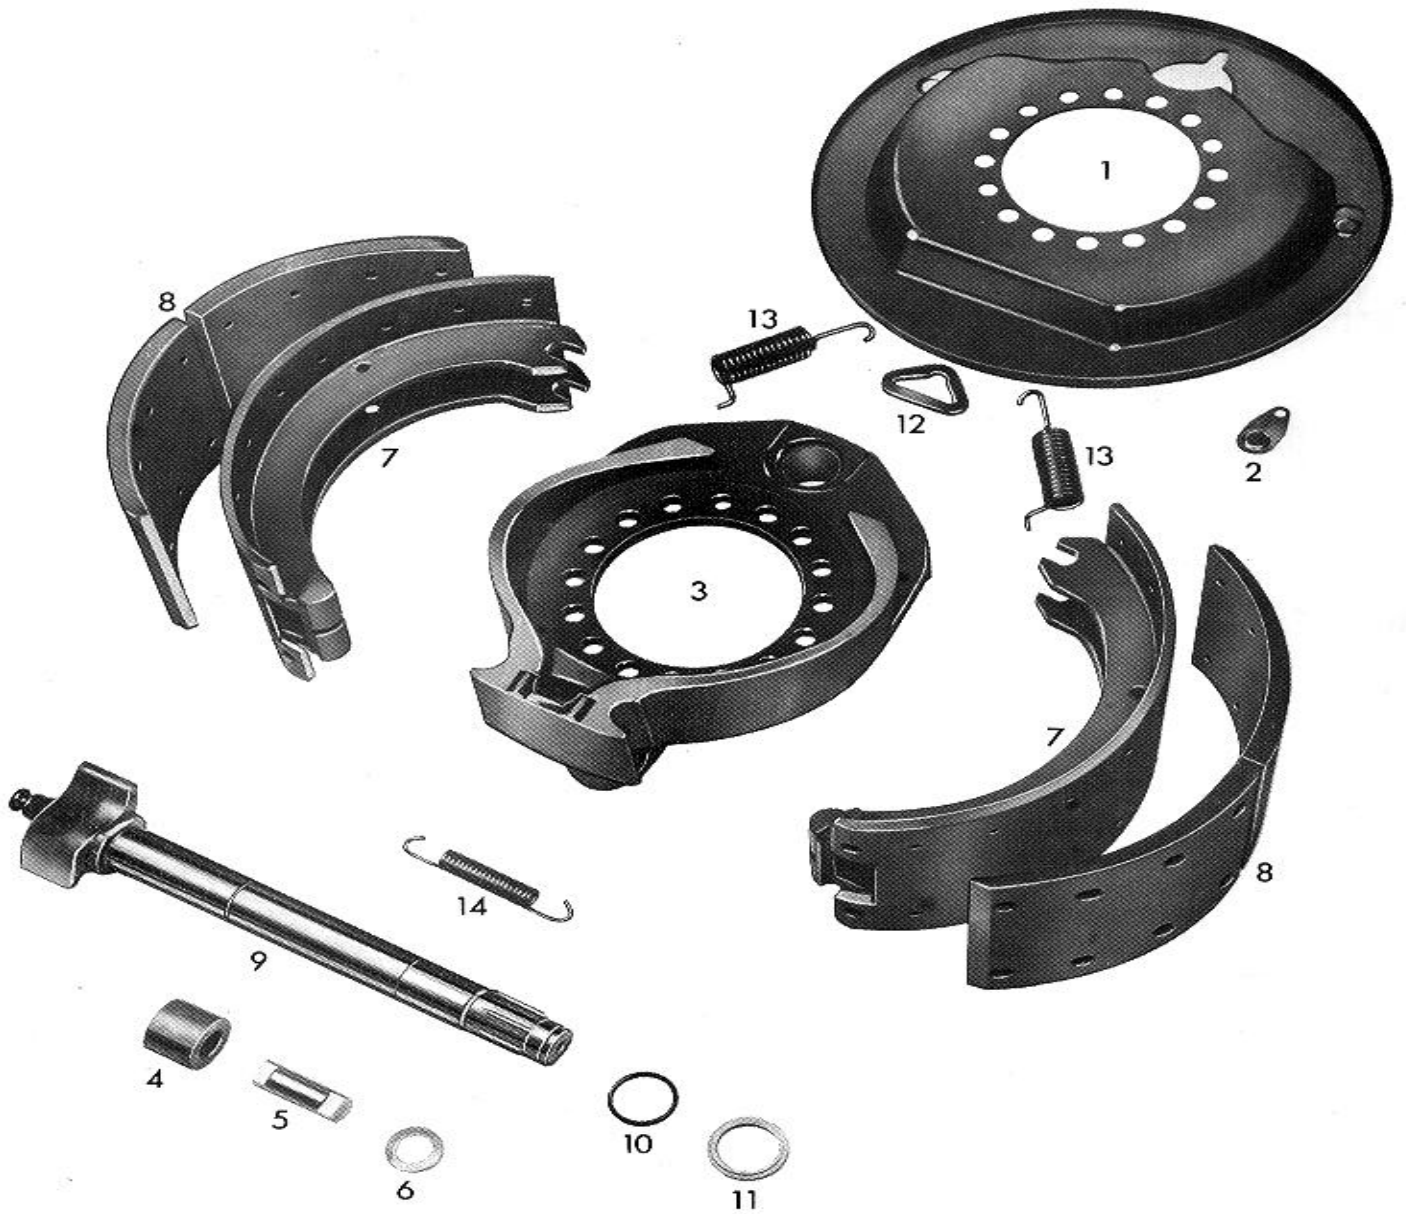

# WABCO

Ersatzteilliste/Spare parts list/Liste pièces de rechange  
 Bildtafel/Picture/Planche  
 Ersatz für/Replacement for/Rechange

Nr. 10 410 554/555  
 B 115  
 Nr. Ausgabe vom 08.07.1994

WABCO

Bremsen-/Brake-/Frein-Type 410 x 220 Z-G