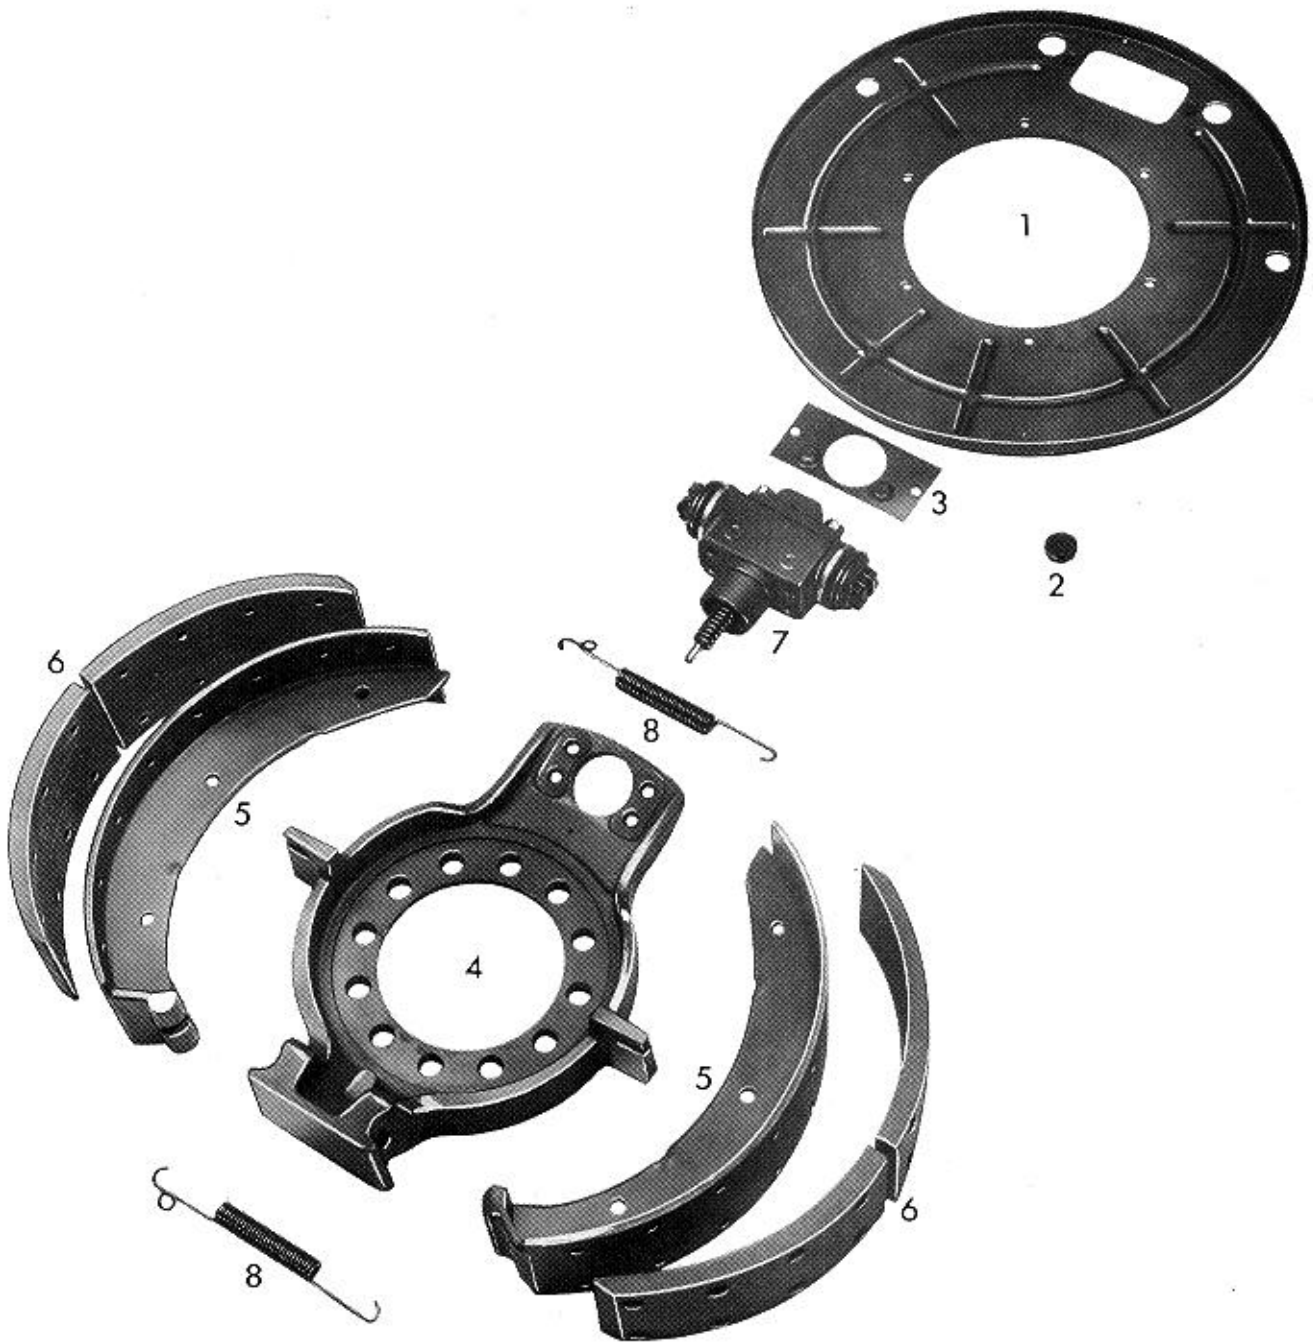

WABCO

Ersatzteilliste/Spare parts list/Liste pièces de rechange
Bildtafel/Picture/Planche
Ersatz für/Replacement for/Rechange

Nr. 10 360 077/078
B 119
Nr. Ausgabe vom 09. 02. 1993

WABCO

Bremsen-/Brake-/Frein-Type 360 x 170 ZE

Datum/date 08. 08. 1994

Pos. Nr.	Benennung	Nummer Number Nr. Repère	Stück/Bremse Qty./Brake Nbr. de pièce par frein	Designation	Désignation	Bemerkung Comment Observation
	Bremse Bremse	10 360 077 10 360 078		brake brake	frein frein	
1	Abdeckplatte	13 201 148	1	dust shield	plaque de recouvrement	
2	Verschlußstopfen Verschlußstopfen Schneidschraube	17 760 036 13 826 028 18 421 106	2 6 5	rubber plug rubber plug thread cutting screw	bouchon de fermeture bouchon de fermeture vis auto-taraudeuse	AM 8x16 DIN 7513
4	Bremsenträger Blattfeder Zylinderschraube Scheibe	13 174 140 13 304 029 18 428 090 18 451 004	1 2 2 2	brake spider leaf spring fillister socket head screw washer	point fixe de frein ressort à lame vis à tête cylindrique rondelle	M 10x1x16 DIN 7984 B 10,5 DIN 125
5	Bremsbacke Bremsbacke mit Belag	12 155 493 12 258 430	2	brake shoe brake shoe with lining	segment de frein segm. de frein avec garniture	
	Druckstück Druckstück	13 229 165 13 229 172	1 1	cross strut cross strut	poussoir poussoir	
6	Bremsbelag Niet	13 057 624 13 601 001	2 36	brake lining rivet	garniture de frein rivet	asbestfrei
7	Spreizvorrichtung Sechskantschraube	12 739 075 17 429 114	1 4	expander unit hexagon screw	dispositif d'écartement vis à tête hexagonale	mit Farbe M 12 x 1,5 x 20
8	Zugfeder Zugfeder	13 301 191 13 301 212	1 1	pull spring pull spring	ressort de traction ressort de traction	
	Spreizvorrichtung Pos. 7 siehe Ersatzteilliste Nr. 12 739 075			expander unit pos. 7 look spare parts list no. 12 739 075	dispositif d'écartement pos. 7 voir liste pièces de rechange no. 12 739 075	