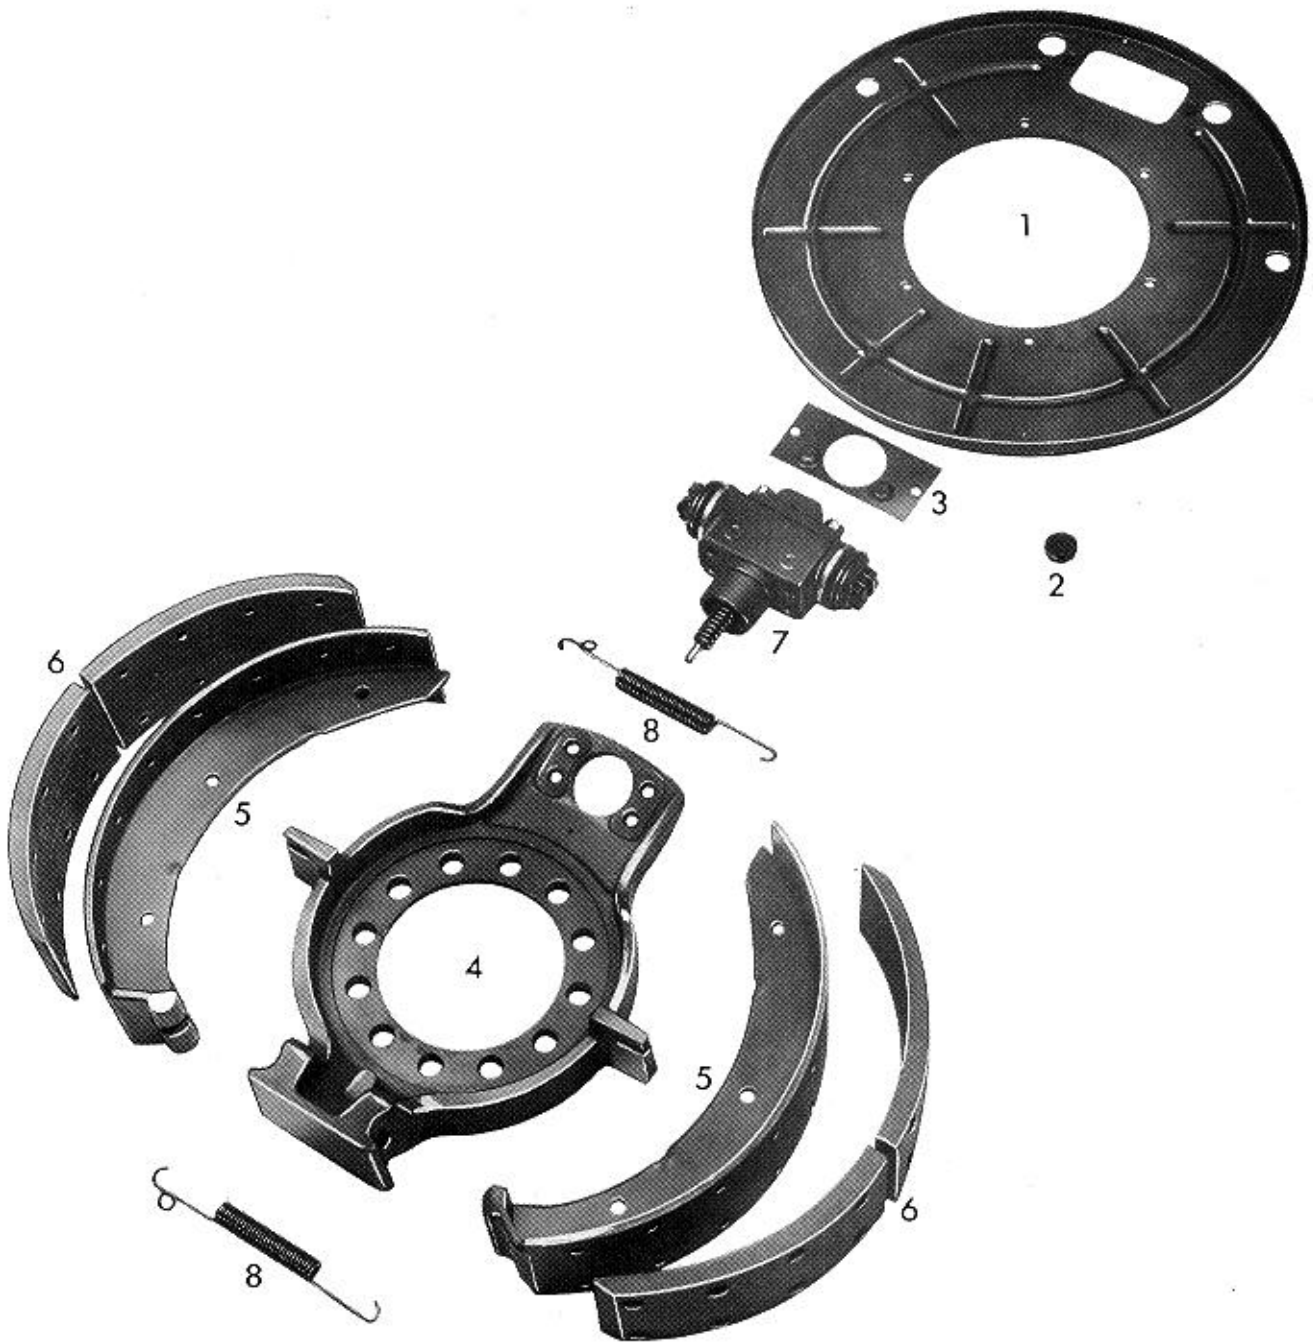

# WABCO

**Ersatzteilliste/Spare parts list/Liste pièces de rechange**  
**Bildtafel/Picture/Planche**  
**Ersatz für/Replacement for/Rechange**

**Nr.** 10 360 051/052  
**B** 119  
**Nr.** Ausgabe vom 18. 09. 1991

**WABCO**

**Bremsen-/Brake-/Frein-Type** 360 x 170 ZE

**Datum/date** 15. 10. 1991

Pos. Nr.	Benennung	Nummer Number Nr. Repère	Stück/Bremse Qty./Brake Nbr. de pièce par frein	Designation	Désignation	Bemerkung Comment Observation
	Bremse Bremse	10 360 051 10 360 052		brake brake	frein frein	
1	Bremsendeckplatte Bremsendeckplatte	12 170 664 12 170 665	1 1	brake back plate brake back plate	plaque de recouvrement plaque de recouvrement	zu 10 360 051 zu 10 360 052
2	Verschlußstopfen Verschlußstopfen	13 826 002 13 826 009	2 2	rubber plug rubber plug	bouchon de fermeture bouchon de fermeture	
5	Bremsbacke Bremsbacke mit Belag Sicherungsblech Druckfeder Öse	12 155 447 12 158 738 13 731 003 13 302 113 13 626 000	 2 4 4 4	brake shoe brake shoe with lining lock plate pressure spring ring	segment de frein segm. de frein avec garniture tôle d'arrêt ressort de compression oillet	
6	Bremsbelag Niet	13 057 182 13 601 001	2 36	brake lining rivet	garniture de frein rivet	asbestfrei
7	Spreizvorrichtung Sechskantschraube	12 739 048 17 429 114	1 4	expander unit hexagon screw	dispositif d'écartement vis à tête hexagonale	M 12 x 1,5 x 20
8	Zugfeder Zugfeder	13 301 223 13 301 224	1 1	pull spring pull spring	ressort de traction ressort de traction	
	Spreizvorrichtung Pos. 7 siehe Ersatzteilliste Nr. 12 739 048	12 739 048		expander unit pos. 7 look spare parts list no. 12 739 048	dispositif d'écartement pos. 7 voir liste pièces de rechange no. 12 739 048	