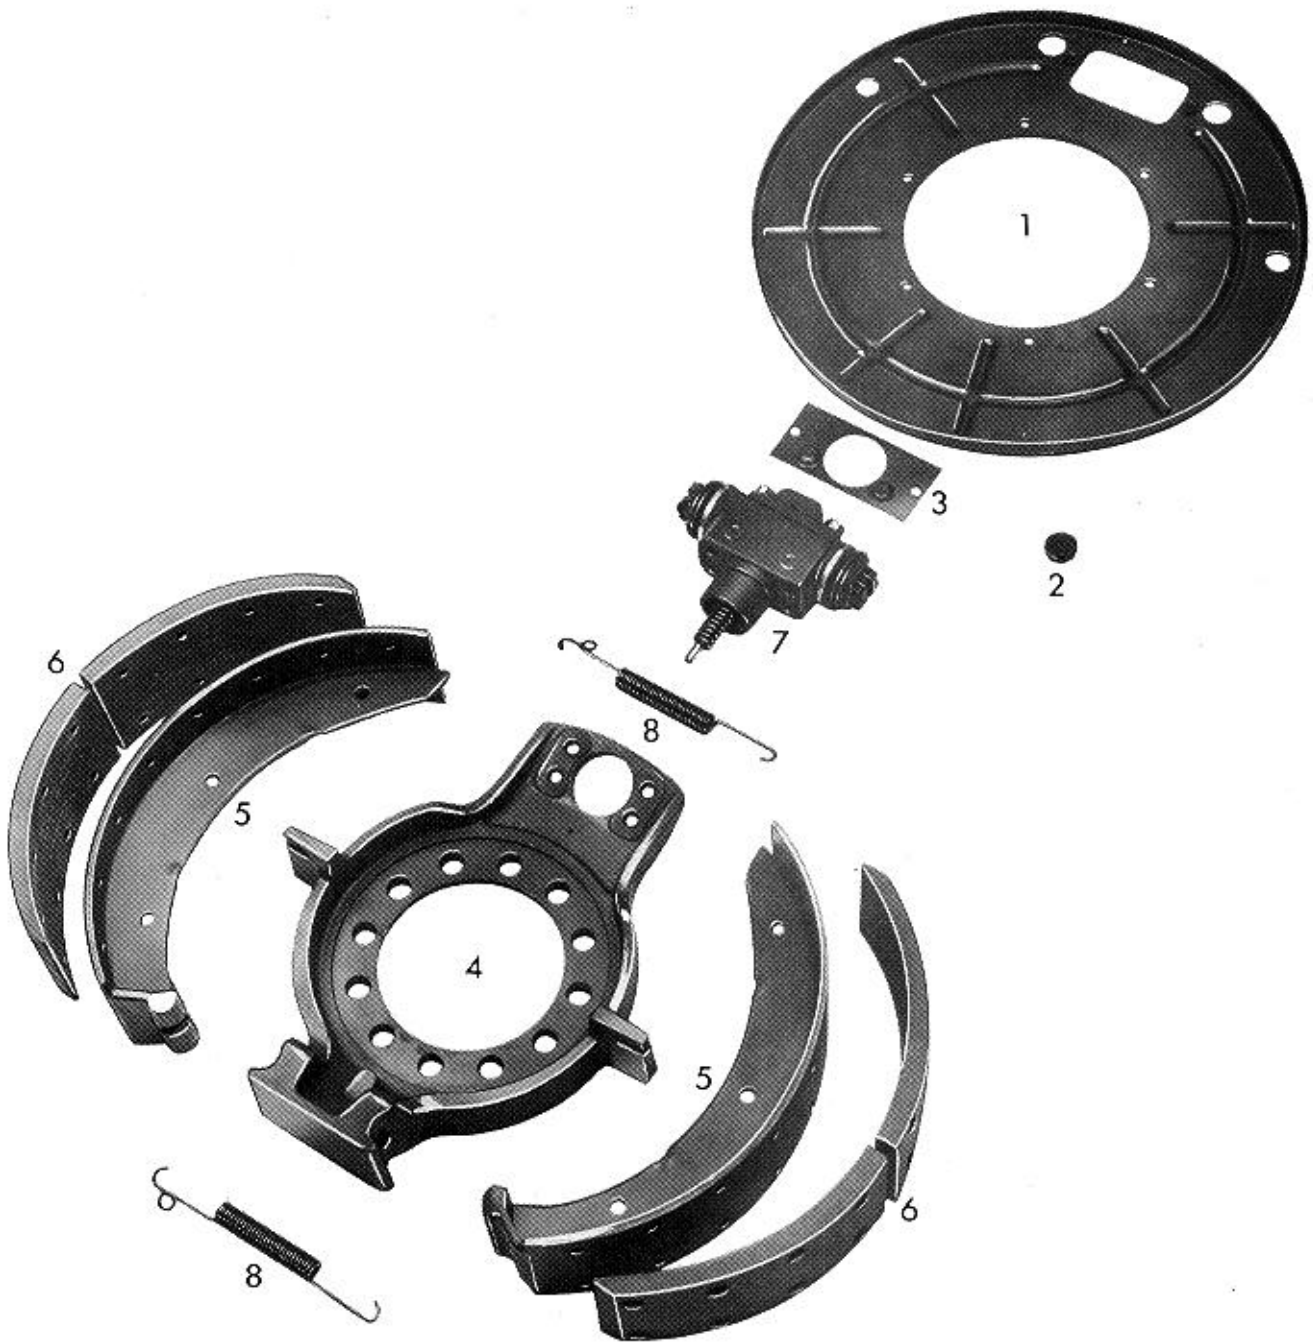

WABCO

Ersatzteilliste/Spare parts list/Liste pièces de rechange
Bildtafel/Picture/Planche
Ersatz für/Replacement for/Rechange

Nr. 10 360 027/028
B 119
Nr. Ausgabe vom 28. 06. 1988

WABCO

Bremsen-/Brake-/Frein-Type 360 x 170 ZE

Datum/date 20. 09. 1991

Pos. Nr.	Benennung	Nummer Number Nr. Repère	Stück/Bremse Qty./Brake Nbr. de pièce par frein	Designation	Désignation	Bemerkung Comment Observation
	Bremse Bremse	10 360 027 10 360 028		brake brake	frein frein	
1	Bremsendeckplatte Bremsendeckplatte	12 170 594 12 170 595	1 1	brake back plate brake back plate	plaque de recouvrement plaque de recouvrement	zu 10 360 027 zu 10 360 028
2	Verschlußstopfen Verschlußstopfen	13 826 002 13 826 009	2 2	rubber plug rubber plug	bouchon de fermeture bouchon de fermeture	
5	Bremsbacke Bremsbacke mit Belag	12 155 447 12 158 650	2	brake shoe brake shoe with lining	segment de frein segm. de frein avec garniture	
6	Bremsbelag Niet	13 057 225 13 601 001	2 36	brake lining rivet	garniture de frein rivet	asbestfrei
7	Spreizvorrichtung Sechskantschraube	12 739 048 17 429 114	1 4	expander unit hexagon screw	dispositif d'écartement vis à tête hexagonale	M 12 x 1,5 x 20
	Spreizvorrichtung Pos. 7 siehe Ersatzteilliste Nr. 12 739 048	12 739 048		expander unit pos. 7 look spare parts list no. 12 739 048	dispositif d'écartement pos. 7 voir liste pièces de rechange no. 12 739 048	
	Reparatursatz Federn bestehend aus:	12 999 429	1	repair set of springs consisting of:	pochette de rép. des ressorts se composer de:	je Bremse
8	Druckfeder Sicherungsblech Öse Zugfeder Zugfeder		4 4 4 1 1	pressure spring lock plate ring pull spring pull spring	ressort de compression tôle d'arrêt oeillet ressort de traction ressort de traction	