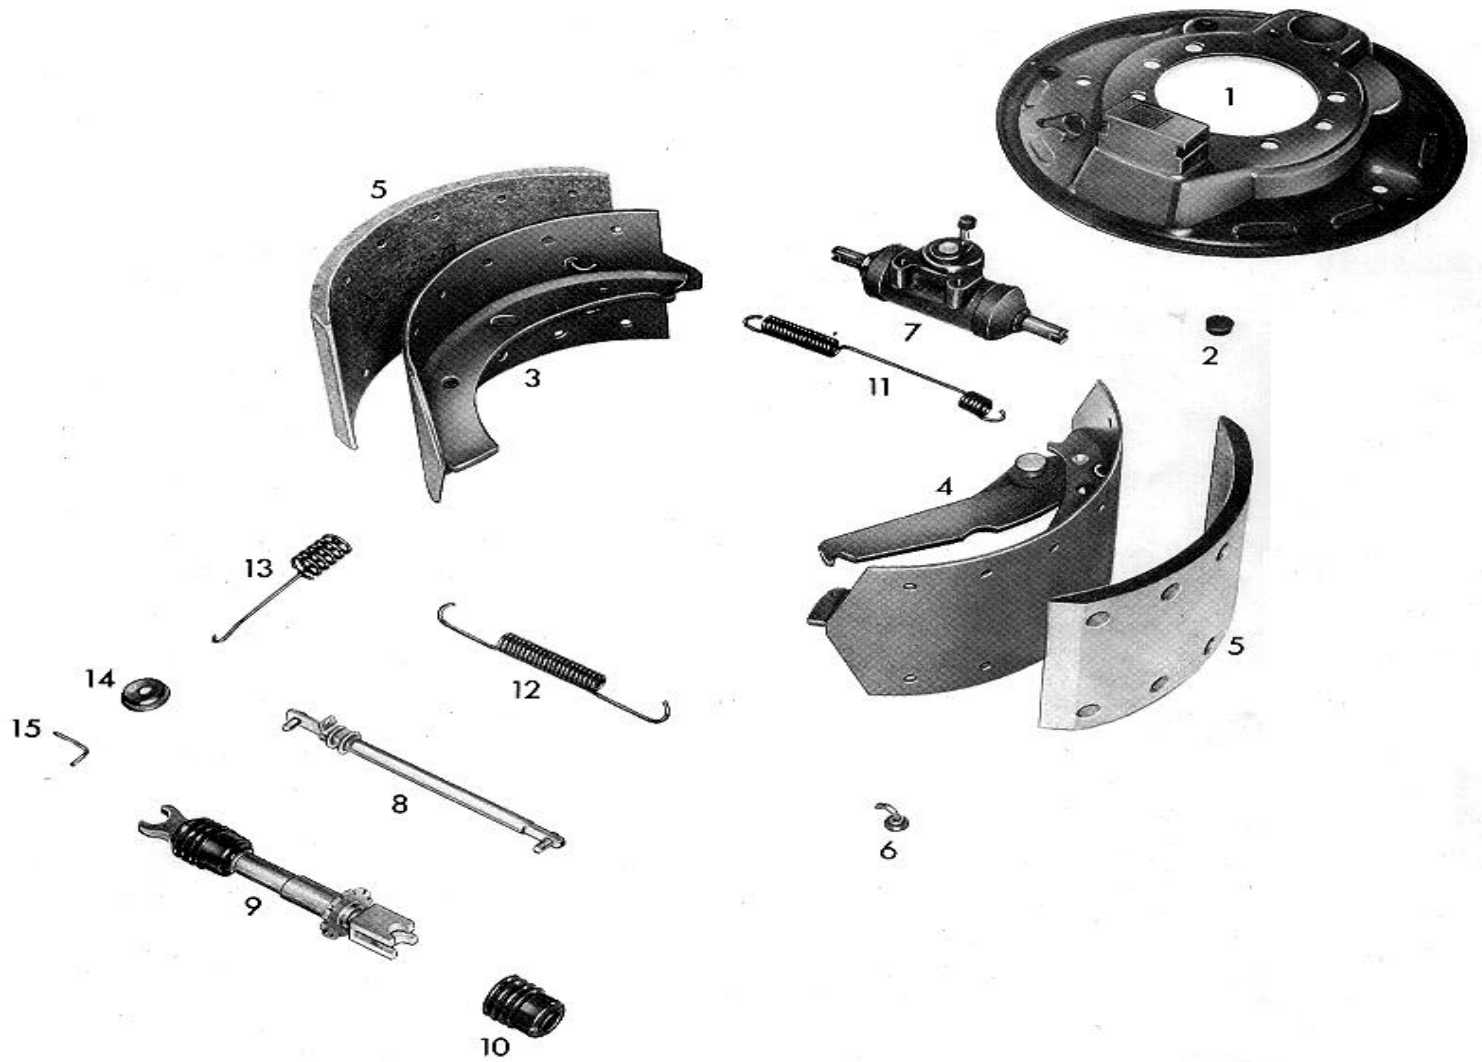

# WABCO

Bremsen-/Brake-/Frein-Type

325 x 150 Z-Öm

Datum/date 29. 01. 1992

| Pos. Nr. | Benennung            | Nummer Number Nr. Repère | Stück/Bremse Qty./Brake Nbr. de pièce par frein | Designation            | Désignation                   | Bemerkung Comment Observation |
|----------|----------------------|--------------------------|---|------------------------|-------------------------------|-------------------------------|
|          | Bremse               | 10 325 535               |   | brake                  | frein                         |                               |
|          | Bremse               | 10 325 536               |   | brake                  | frein                         |                               |
| 1        | Bremsendeckplatte    | 12 170 660               | 1   | brake back plate       | plaque de recouvrement        | zu 10 325 535                 |
|          | Bremsendeckplatte    | 12 170 661               | 1   | brake back plate       | plaque de recouvrement        | zu 10 325 536                 |
|          | Biegefeder           | 13 303 016               | 1   | spiral spring          | ressort en V                  |                               |
| 2        | Verschlußstopfen     | 13 826 009               | 5   | rubber plug            | bouchon de fermeture          |                               |
| 3        | Bremsbacke           | 12 155 365               |   | brake shoe             | segment de frein              |                               |
|          | Bremsbacke mit Belag | 12 158 494               | 1   | brake shoe with lining | segm. de frein avec garniture |                               |
| 4        | Bremsbacke           | 12 155 387               |   | brake shoe             | segment de frein              |                               |
|          | Bremsbacke mit Belag | 12 158 495               | 1   | brake shoe with lining | segm. de frein avec garniture | zu 10 325 535                 |
|          | Bremsbacke           | 12 155 388               |   | brake shoe             | segment de frein              |                               |
|          | Bremsbacke mit Belag | 12 158 496               | 1   | brake shoe with lining | segm. de frein avec garniture | zu 10 325 536                 |
| 5        | Bremsbelag           | 13 057 029               | 1   | brake lining           | garniture de frein            | lang, asbestfrei              |
|          | Bremsbelag           | 13 057 030               | 1   | brake lining           | garniture de frein            | kurz, asbestfrei              |
|          | Niet                 | 13 601 001               | 22  | rivet                  | rivet                         |                               |
| 6        | Öse                  | 13 626 004               | 4   | ring                   | oeillet                       |                               |
| 7        | Radzylinder          | 16 138 023               | 1   | wheel cylinder         | cylindre de roue              |                               |
|          | Sechskantschraube    | 18 429 026               | 2   | hexagon screw          | vis à tête hexagonale         | M 8x20 DIN 933-8.8            |
|          | Federring            | 18 452 003               | 2   | spring ring            | rondelle élastique            | B 8 DIN 127                   |
| 9        | Nachstellung         | 12 603 176               | 1   | adjustment device      | rattrapeur                    |                               |
| 10       | Faltenbalg           | 13 227 085               | 1   | bellows                | manchon                       |                               |
| 11       | Zugfeder             | 13 301 190               | 2   | pull spring            | ressort de traction           |                               |
| 12       | Zugfeder             | 13 301 191               | 1   | pull spring            | ressort de traction           |                               |
| 13       | Druckfeder           | 13 302 105               | 2   | pressure spring        | ressort de compression        |                               |
| 15       | Öse                  | 13 626 007               | 2   | ring                   | oeillet                       |                               |