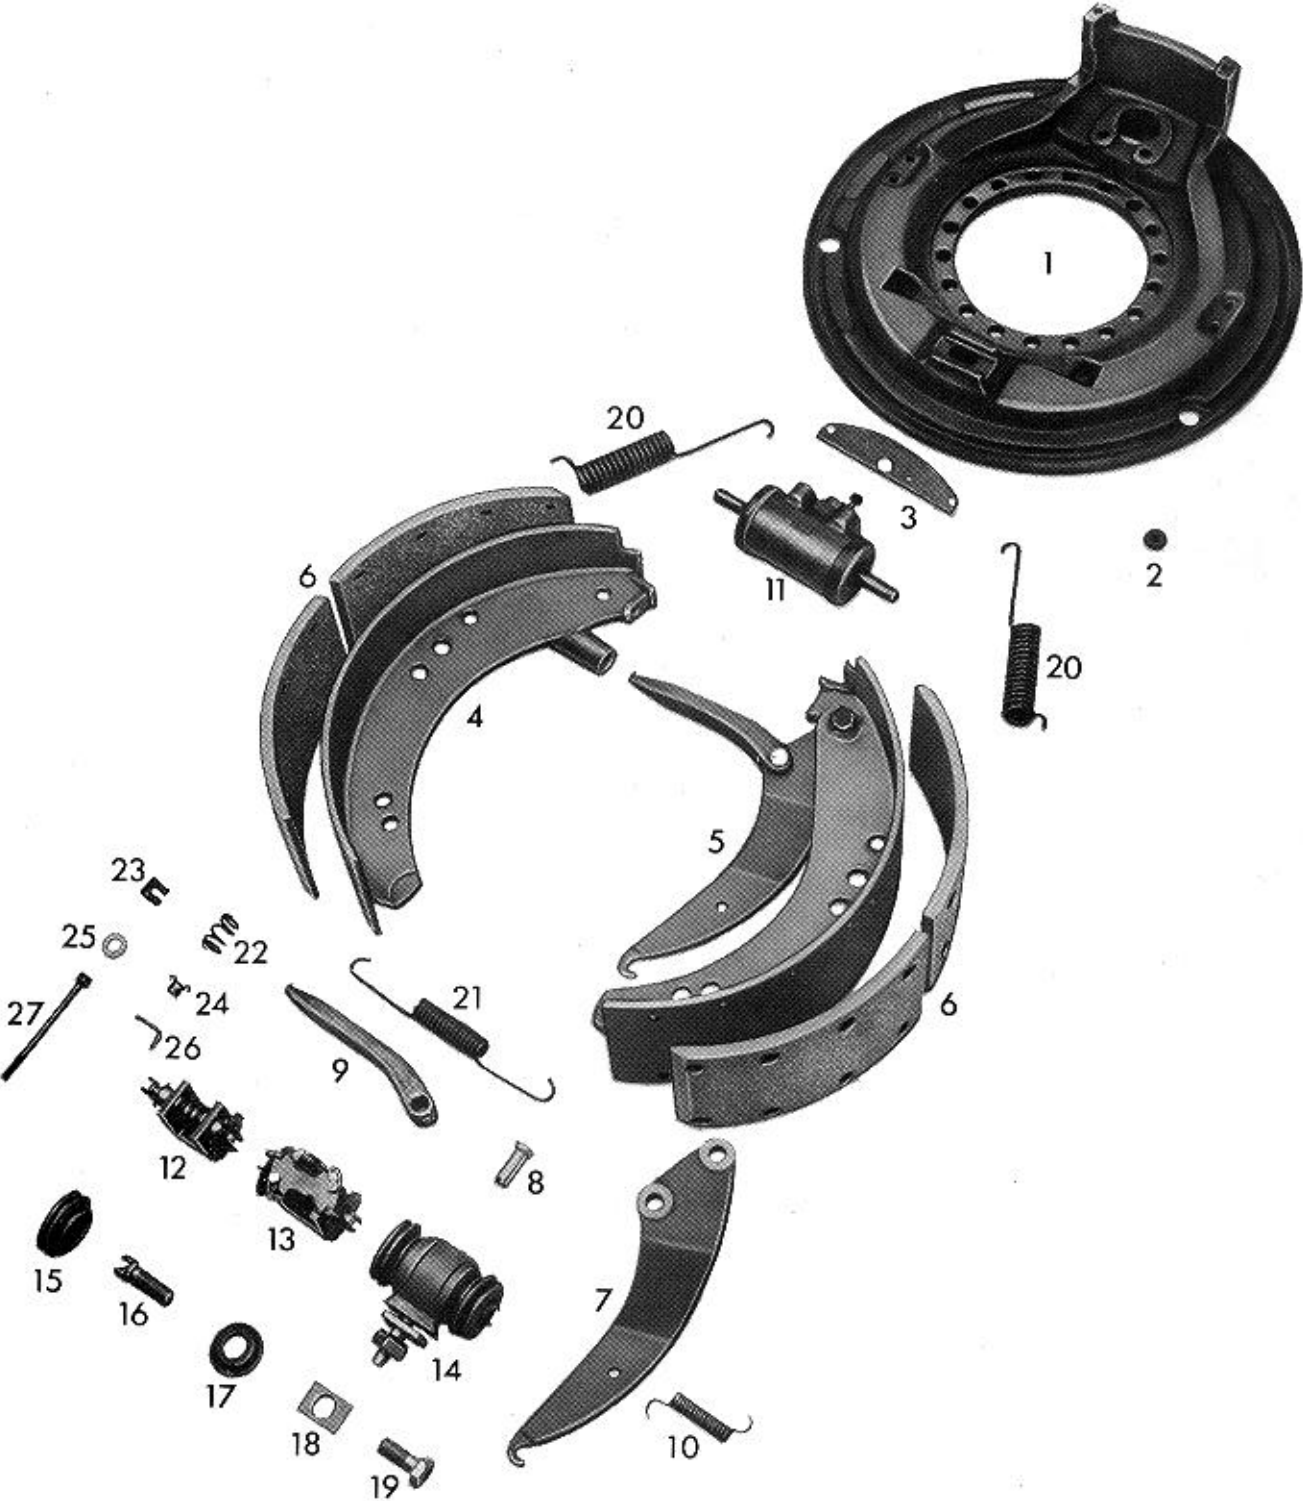

# WABCO

**Ersatzteilliste/Spare parts list/Liste pièces de rechange**  
**Bildtafel/Picture/Planche**  
**Ersatz für/Replacement for/Rechange**

**Nr.** 10 315 077  
**B** 122  
**Nr.** -

**WABCO**

**Bremsen-/Brake-/Frein-Type** 315 x 80 SM-Ö

**Datum/date** 08.12.1995

Pos. Nr.	Benennung	Nummer Number Nr. Repère	Stück/Bremse Qty./Brake Nbr. de pièce par frein	Designation	Désignation	Bemerkung Comment Observation
	Bremse	10 315 077		brake	frein	
1	Bremsenträgerplatte	13 172 141	1	brake spider plate	plaque de support de frein	
3	Lasche Sechskantschraube	13 513 068 18 429 023	1 2	strap plate hexagon screw	éclisse vis à tête hexagonale	M 8x12 DIN 933-8.8
4	Bremsbacke mit Belag	12 258 201	2	brake shoe with lining	segm. de frein avec garniture	geklebt, asbestfrei
11	Radzylinder Sechskantschraube	16 134 027 18 429 110	1 2	wheel cylinder hexagon screw	cylindre de roue vis à tête hexagonale	M 8 x 60 DIN 931
13	Nachstellung Zugfeder	12 603 124 13 301 151	1 2	adjustment device pull spring	rattrapeur ressort de traction	
16	Schraube	13 730 001	2	screw	vis	
18	Scheibe Federscheibe	13 729 151 18 453 003	1 1	washer spring washer	rondelle rondelle Grower	B 14 DIN 137
19	Sechskantschraube	18 429 161	1	hexagon screw	vis à tête hexagonale	M14x45 DIN 933-8.8
20	Zugfeder	13 301 093	2	pull spring	ressort de traction	
21	Zugfeder	13 301 215	1	pull spring	ressort de traction	
22	Druckfeder	13 302 006	2	pressure spring	ressort de compression	
24	Sicherungsblech	13 731 003	2	lock plate	tôle d'arrêt	
26	Öse	13 626 007	2	ring	oeillet	