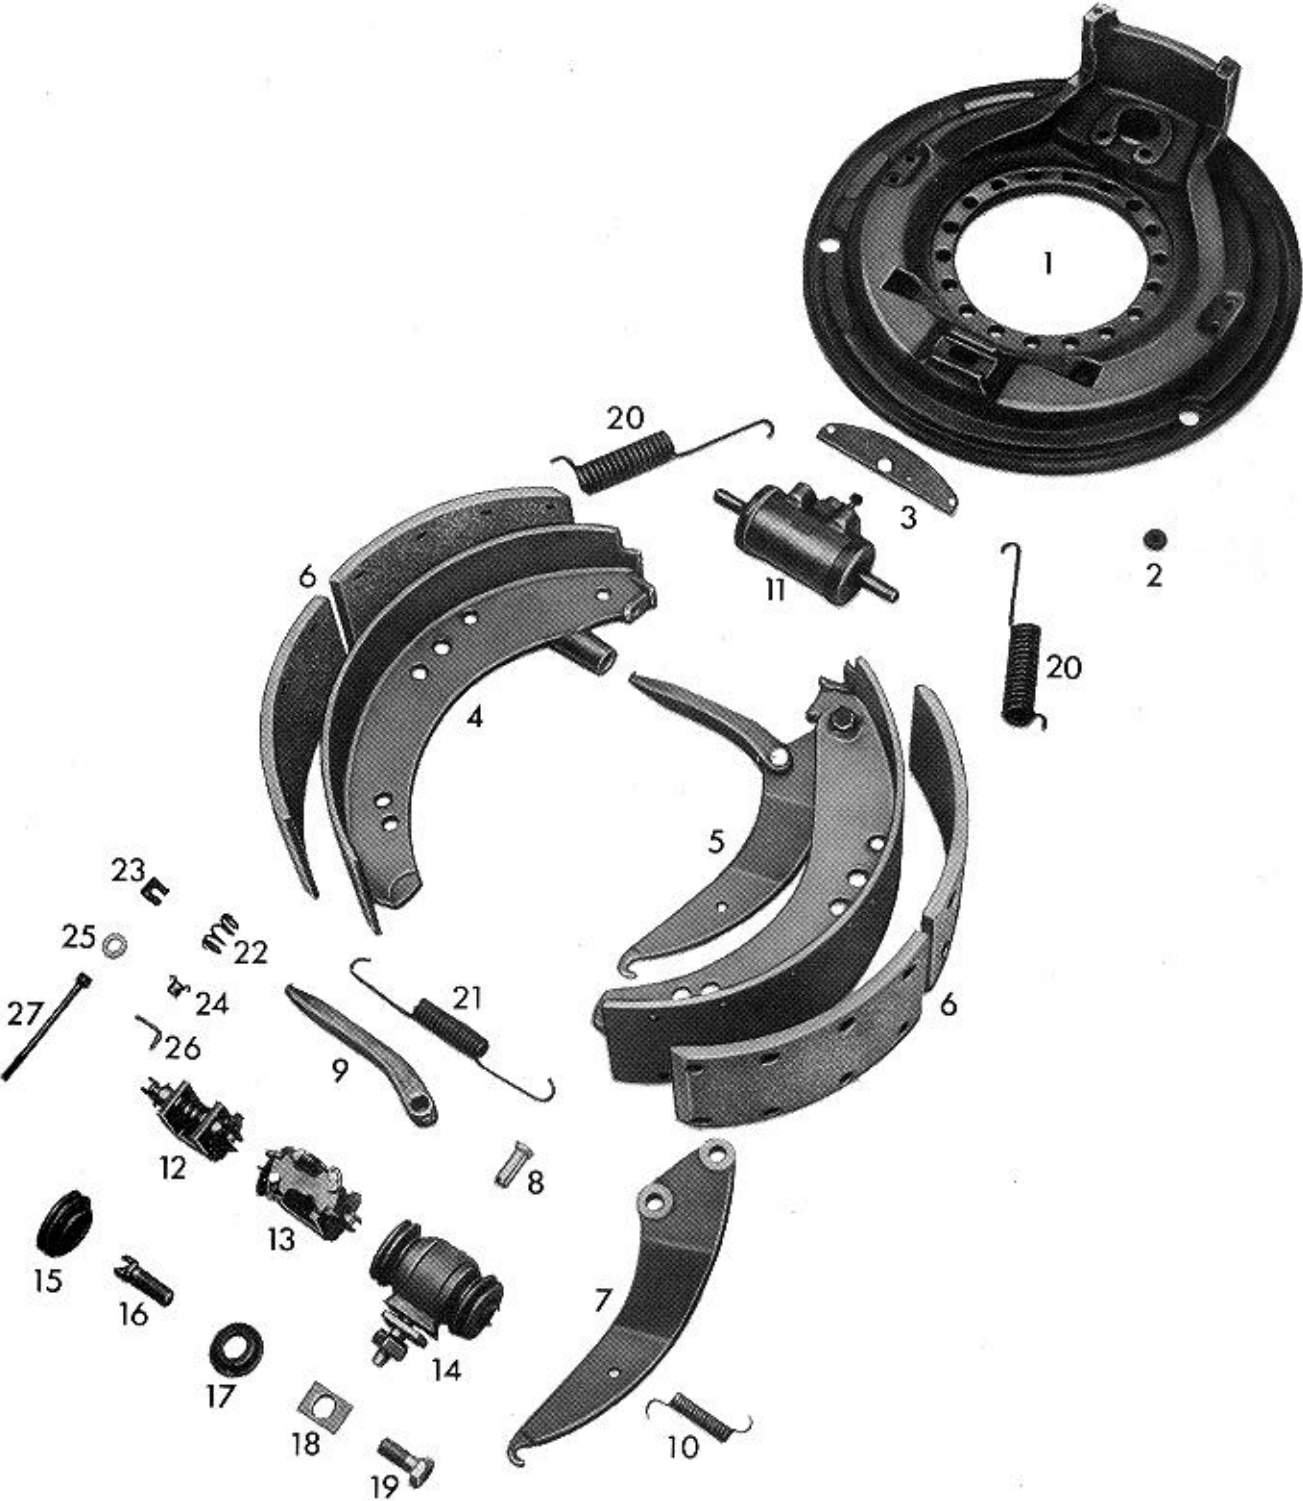

WABCO

Bremsentyp/Brake type/Type de frein 315 x 80 SM-Ö

Datum/date 11.12.1995

Pos. Nr.	Benennung	Nummer Number Numéro	Stück/Bremse qty./brake pièces/frein	Designation	Désignation	Bemerkung Comment Observation
	Bremse	10 315 053		brake	frein	
1	Bremsbelagträger	13 172 141	1	brake spider plate	plaque de support de frein	
3	Lasche Sechskantschraube	13 513 068 18 429 023	1 2	strap plate hexagon screw	eclisse vis à tête hexagonale	M 8 x 12 DIN 933-8.8
4	Bremsbacke mit Belag	12 158 977	2	brake shoe with linig	segment de frein avec garniture	geklebt, asbestfrei
11	Radzylinder Sechskantschraube	16 134 027 18 429 110	1 2	wheel cylinder hexagon screw	cylindre de roue vis à tête hexagonale	M 8 x 60 DIN 931
13	Nachstellung Zugfrder	12 603 124 13 301 151	1 2	adjustment device pull spring	rattrapeur ressort de traction	
16	Schraube	13 730 001	2	screw	vis	
18	Scheibe Federscheibe	13 729 151 18 453 003	1 1	washer spring washer	rondelle rondelle Grower	B14 DIN 137
19	Sechskantschraube	18 429 161	1	hexagon screw	vis à tête hexagonale	M 14 x 45 DIN 933-8.8
20	Zugfeder	13 301 093	2	pull spring	ressort de traction	
21	Zugfeder	13 301 215	1	pull spring	ressort de traction	
22	Druckfeder	13 302 006	2	pressure spring	ressort de compression	
24	Sicherungsblech	13 731 003	2	lock plate	tôle d'arrêt	
26	Öse	13 626 007	2	ring	oeillet	