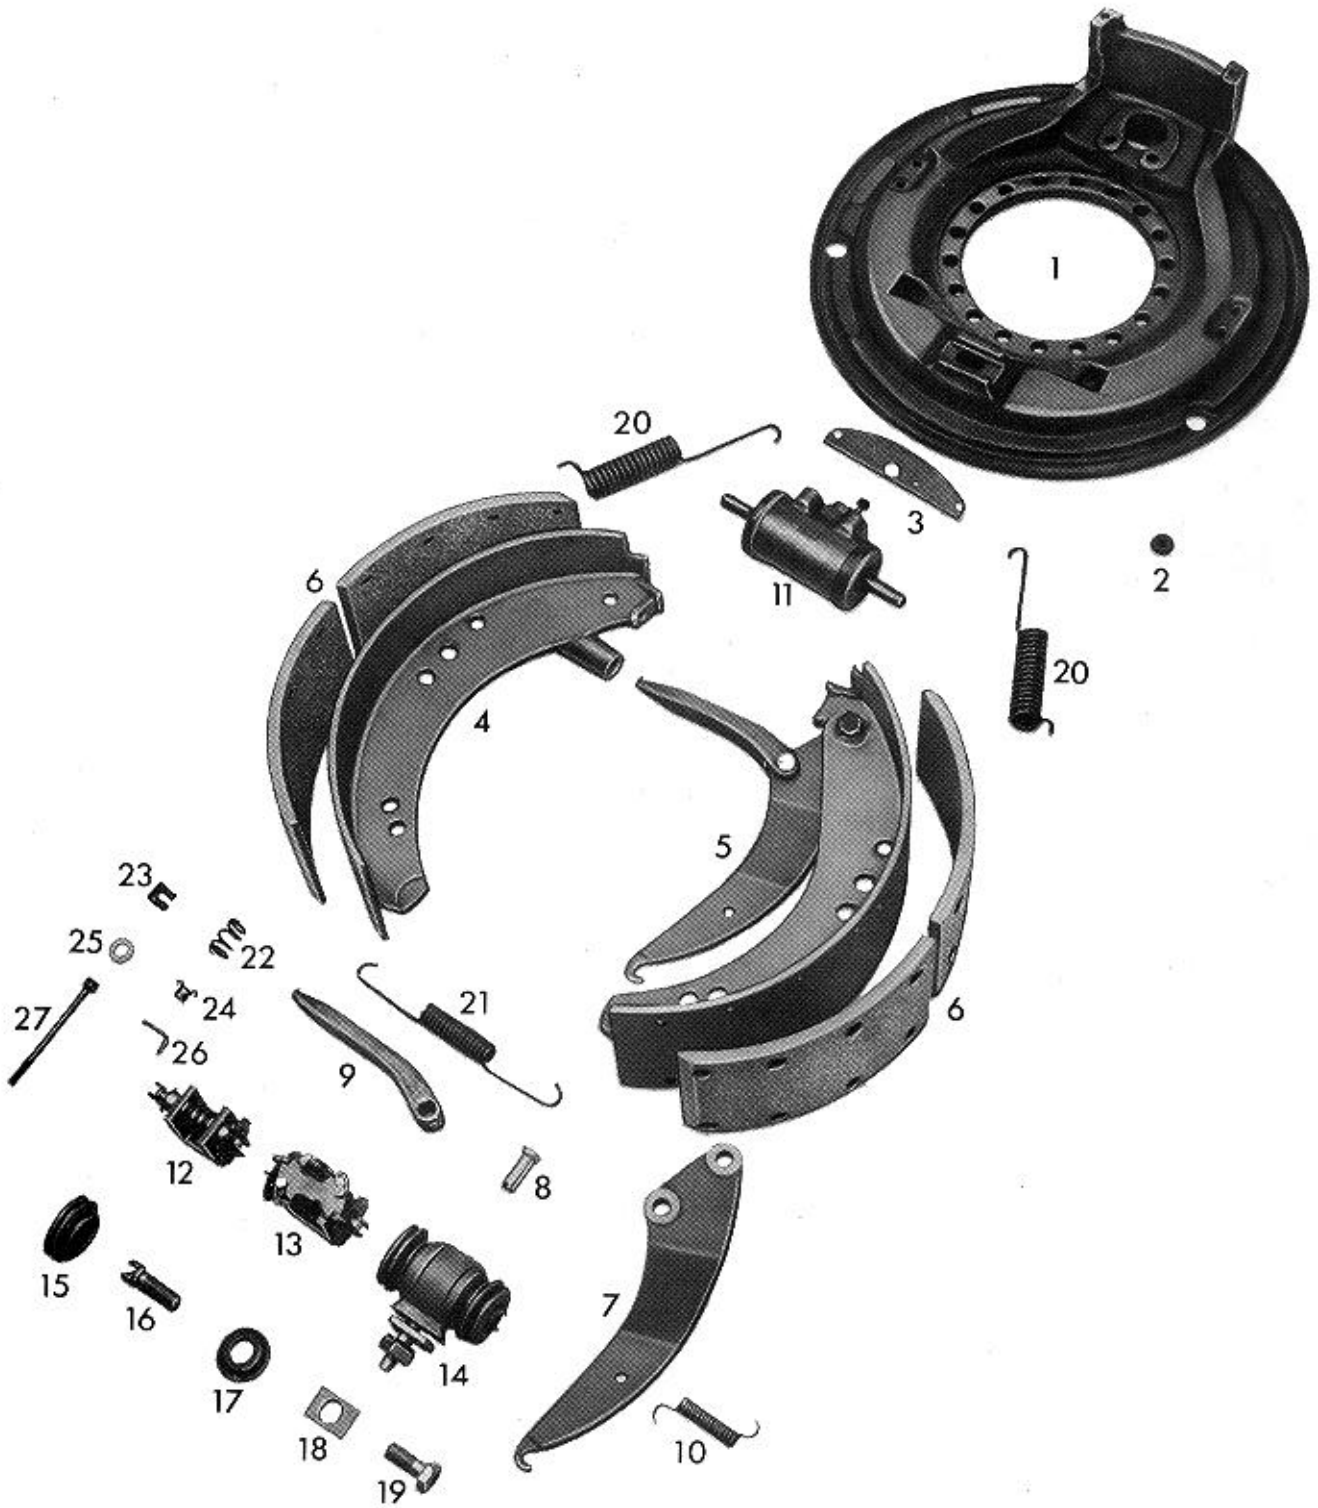

WABCO

Ersatzteilliste/Spare parts list/Liste pièces de rechange
Bildtafel/Picture/Planche
Ersatz für/Replacement for/Rechange

Nr. 10 270 274/275
B 122
Nr. Ausgabe vom 30.11.1998

wabco

Bremsen-/Brake-/Frein-Type 270 x 60 SM-Öm

Datum/date 20.01.1999

Pos. Nr.	Benennung	Nummer Number Nr. Repère	Stück/Bremse Qty./Brake Nbr. de pièce par frein	Designation	Désignation	Bemerkung Comment Observation
	Bremse Bremse	10 270 274 10 270 275		brake brake	frein frein	
1	Bremsenträgerplatte Bremsenträgerplatte	13 172 065 13 172 066	1 1	brake spider plate brake spider plate	plaque de support de frein plaque de support de frein	zu 10 270 274 zu 10 270 275
2	Verschlußstopfen Verschlußstopfen	13 826 001 13 826 009	2 2	rubber plug rubber plug	bouchon de fermeture bouchon de fermeture	
3	Lasche	13 513 029	1	strap plate	éclisse	
4	Reparatursatz Bremsbacke mit bestehend aus: Bremsbacke mit Belag Bremsbacke mit Belag Bremsbacke mit Belag	12 999 556	1 2 1 1	repair kit brake shoes consisting of: brake shoe with lining brake shoe with lining brake shoe with lining	pochette de réparation de segm. de frein segm. de frein avec garniture segm. de frein avec garniture segm. de frein avec garniture	geklebt, asbestfrei geklebt, asbestfrei geklebt, asbestfrei
9	Druckstück Druckfeder Scheibe	13 229 024 13 302 034 18 451 005	1 1 1	cross strut pressure spring washer	poussoir ressort de compression rondelle	
11	Radzylinder	16 119 201	1	wheel cylinder	cylindre de roue	
13	Nachstellung Zugfeder Scheibe Scheibe Scheibe	12 603 153 13 301 245 13 729 107 13 729 108 13 729 109	1 2	adjustment device pull spring washer washer washer	rattrapeur ressort de traction rondelle rondelle rondelle	nach Bedarf 0,3 mm nach Bedarf 0,5 mm nach Bedarf 1,0 mm
18	Scheibe	13 729 144	1	washer	rondelle	
20	Zugfeder	13 301 063	2	pull spring	ressort de traction	
21	Zugfeder	13 301 186	1	pull spring	ressort de traction	
22	Druckfeder	13 302 009	2	pressure spring	ressort de compression	
26	Öse	13 626 000	2	ring	oeillet