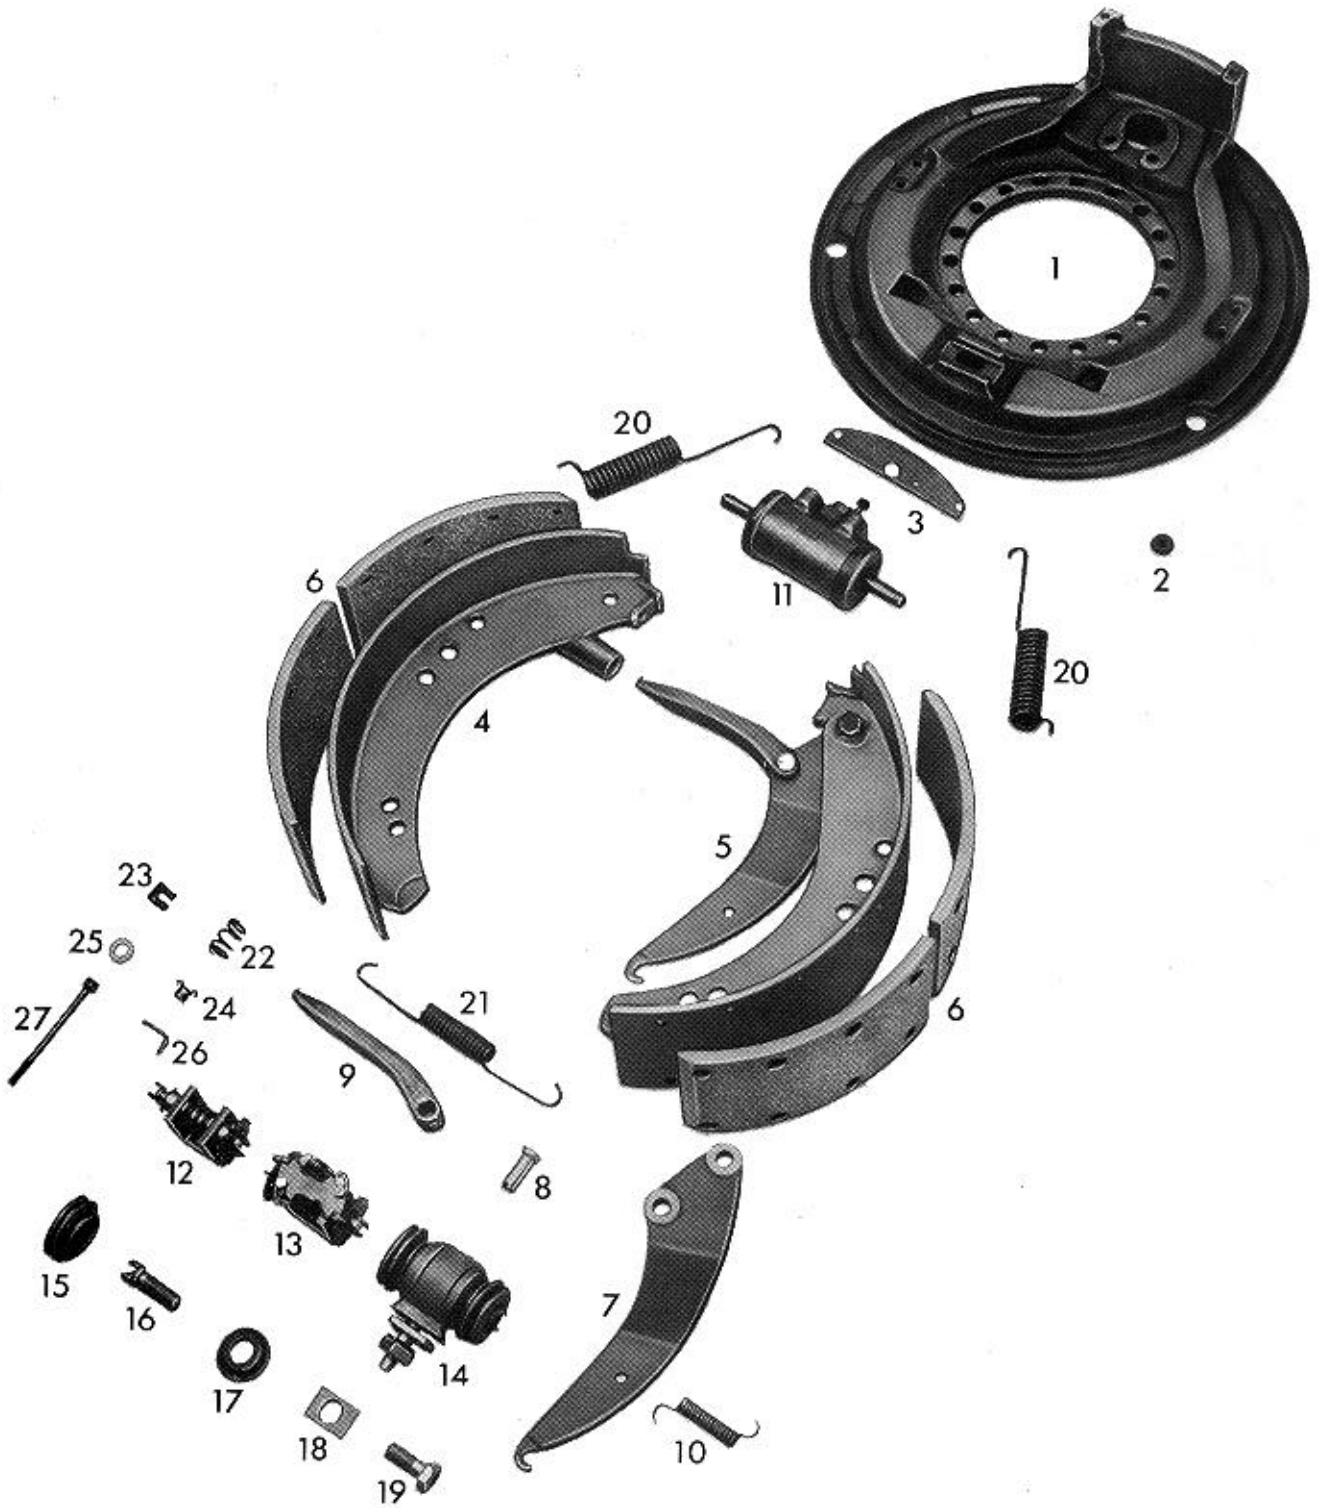

WABCO

Ersatzteilliste/Spare parts list/Liste pièces de rechange
Bildtafel/Picture/Planche
Ersatz für/Replacement for/Rechange

Nr. 10 270 264/265
B 122
Nr.

WABCO

Bremsen-/Brake-/Frein-Type 270 x 60 SM-Öm

Datum/date 13.02.1996

Pos. Nr.	Benennung	Nummer Number Nr. Repère	Stück/Bremse Qty./Brake Nbr. de pièce par frein	Designation	Désignation	Bemerkung Comment Observation
	Bremse Bremse	10 270 264 10 270 265		brake brake	frein frein	
1	Bremsenträgerplatte Bremsenträgerplatte	12 172 097 12 172 098	1 1	brake spider plate brake spider plate	plaque de support de frein plaque de support de frein	zu 10 270 264 zu 10 270 265
2	Verschlußstopfen Verschlußstopfen Kabeldurchführung	13 826 001 13 826 009 17 761 006	2 2 1	rubber plug rubber plug leading through of wire	bouchon de fermeture bouchon de fermeture passage de câble	
	Rep.-Satz Bremsbacke Bremsbacke mit Belag Bremsbacke mit Belag Bremsbacke mit Belag Bremsbacke mit Belag	12 999 554	1 1 1 1 1			geklebt, asbestfrei
	Verschleißanzeige Ring	13 480 048 13 701 084	1 1	wear indicator ring	indicateur d'usure bague	
9	Druckstück Druckfeder Scheibe	13 229 024 13 302 034 18 451 005	1 1 1	cross strut pressure spring washer	poussoir ressort de compression rondelle	
11	Radzylinder	16 125 027	1	wheel cylinder	cylindre de roue	
13	Nachstellung Schraube links Schraube rechts	12 603 088 13 730 002 13 730 001	1 1 1	adjustment device screw, left threaded screw, right threaded	rattrapeur vis, pas à droite vis, pas à droite	
18	Scheibe	13 729 144	1	washer	rondelle	
20	Zugfeder	13 301 063	2	pull spring	ressort de traction	
21	Zugfeder	13 301 064	1	pull spring	ressort de traction	
22	Druckfeder	13 302 009	2	pressure spring	ressort de compression	
26	Öse	13 626 000	2	ring	oeillet	