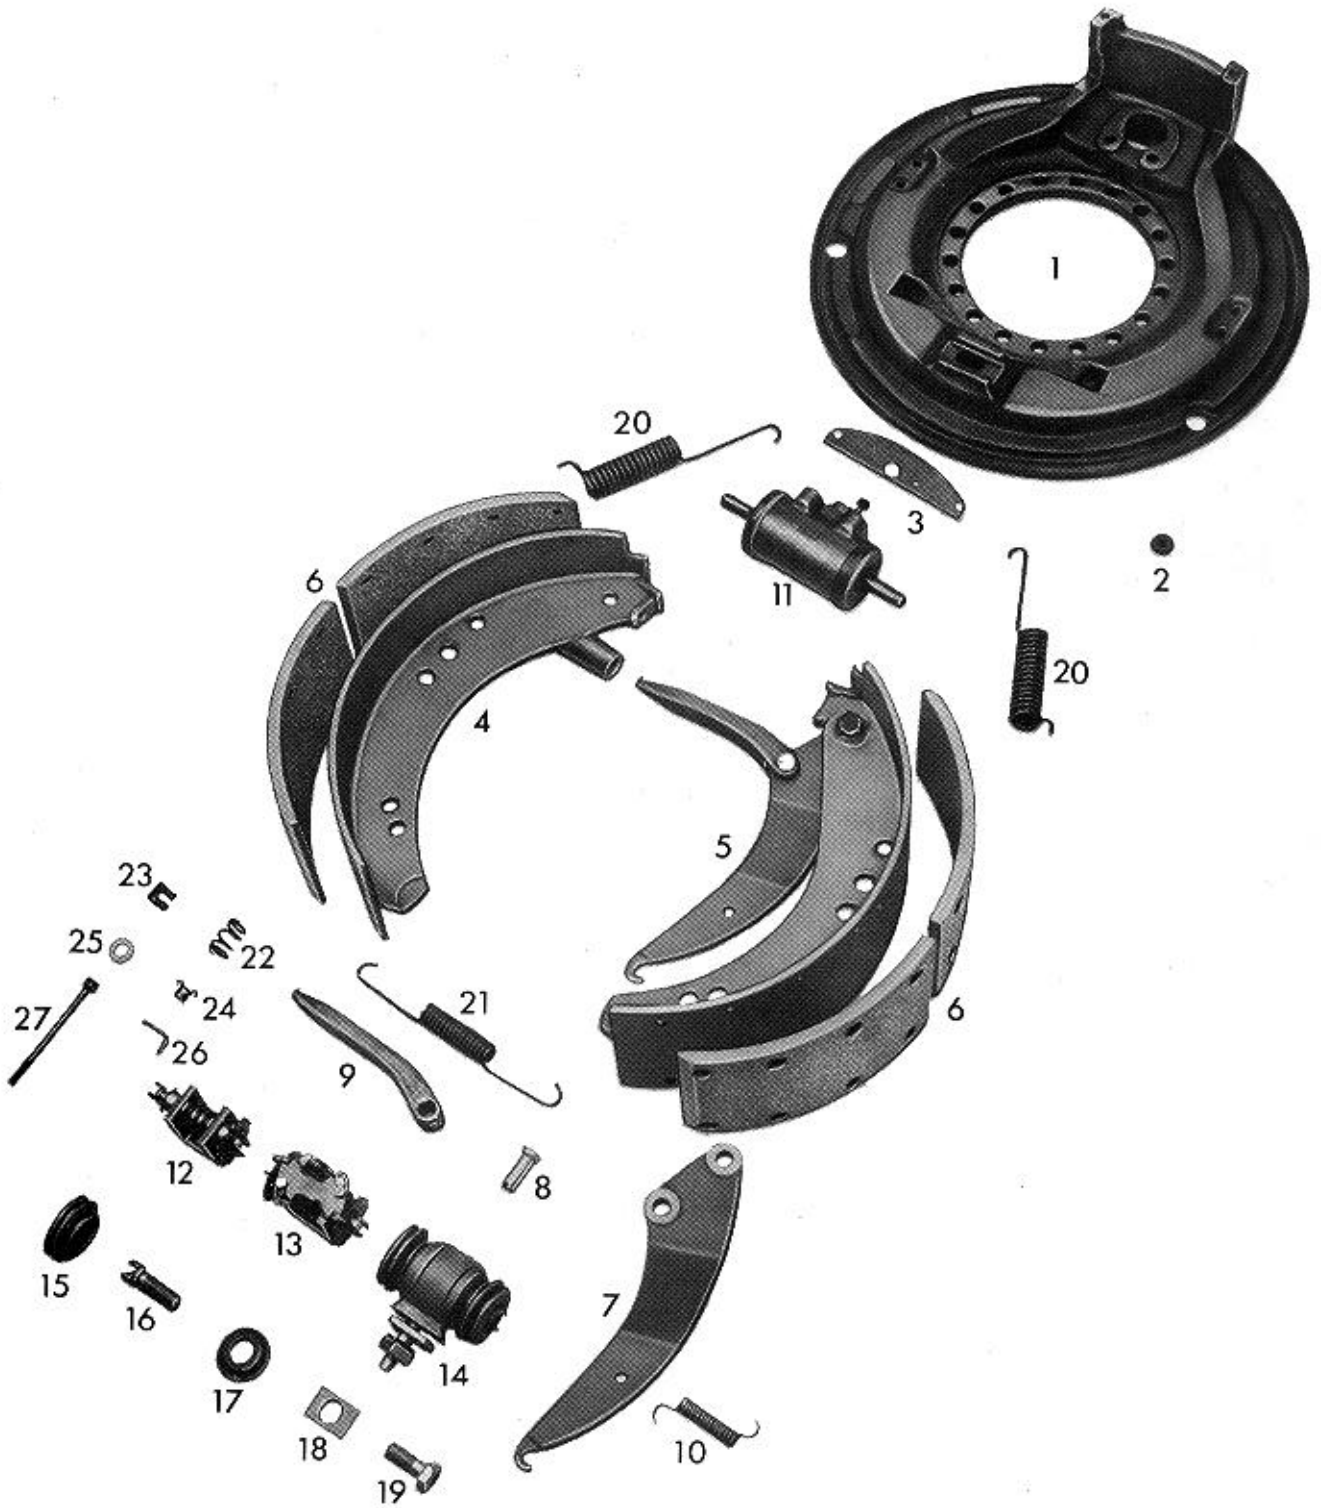

WABCO

Ersatzteilliste/Spare parts list/Liste pièces de rechange
Bildtafel/Picture/Planche
Ersatz für/Replacement for/Rechange

Nr. 10 270 230/231
B 122
Nr. -

WABCO

Bremsen-/Brake-/Frein-Type 270 x 60 SM-Öm

Datum/date 15. 08. 1990

Pos. Nr.	Benennung	Nummer Number Nr. Repère	Stück/Bremse Qty./Brake Nbr. de pièce par frein	Designation	Désignation.	Bemerkung Comment Observation
	Bremse Bremse	10 270 230 10 270 231		brake brake	frein frein	
2	Verschlußstopfen	13 826 001	2	rubber plug	bouchon de fermeture	
3	Lasche	13 513 029	1	strap plate	éclisse	
4	Bremsbacke mit Belag	12 258 240	1	brake shoe with lining	segm. de frein avec garniture	geklebt, asbestfrei
5	Bremsbacke mit Belag Bremsbacke mit Belag	12 258 242 12 258 243	1 1	brake shoe with lining brake shoe with lining	segm. de frein avec garniture segm. de frein avec garniture	zu 10 270 230 zu 10 270 231
9	Druckstück Druckfeder	13 229 024 13 302 034	1 1	cross strut pressure spring	poussoir ressort de compression	
11	Radzylinder	16 125 027	1	wheel cylinder	cylindre de roue	
13	Nachstellung Zugfeder Scheibe Scheibe Scheibe	12 603 124 13 301 151 13 729 107 13 729 108 13 729 109	1 2	adjustment device pull spring washer washer washer	rattrapeur ressort de traction rondelle rondelle rondelle	nach Bedarf 0,3 mm nach Bedarf 0,5 mm nach Bedarf 1,0 mm
20	Zugfeder	13 301 063	2	pull spring	rondelle	
21	Zugfeder	13 301 186	1	pull spring	ressort de traction	
22	Druckfeder	13 302 009	2	pressure spring	ressort de compression	
26	Öse	13 626 000	2	ring	oillet	