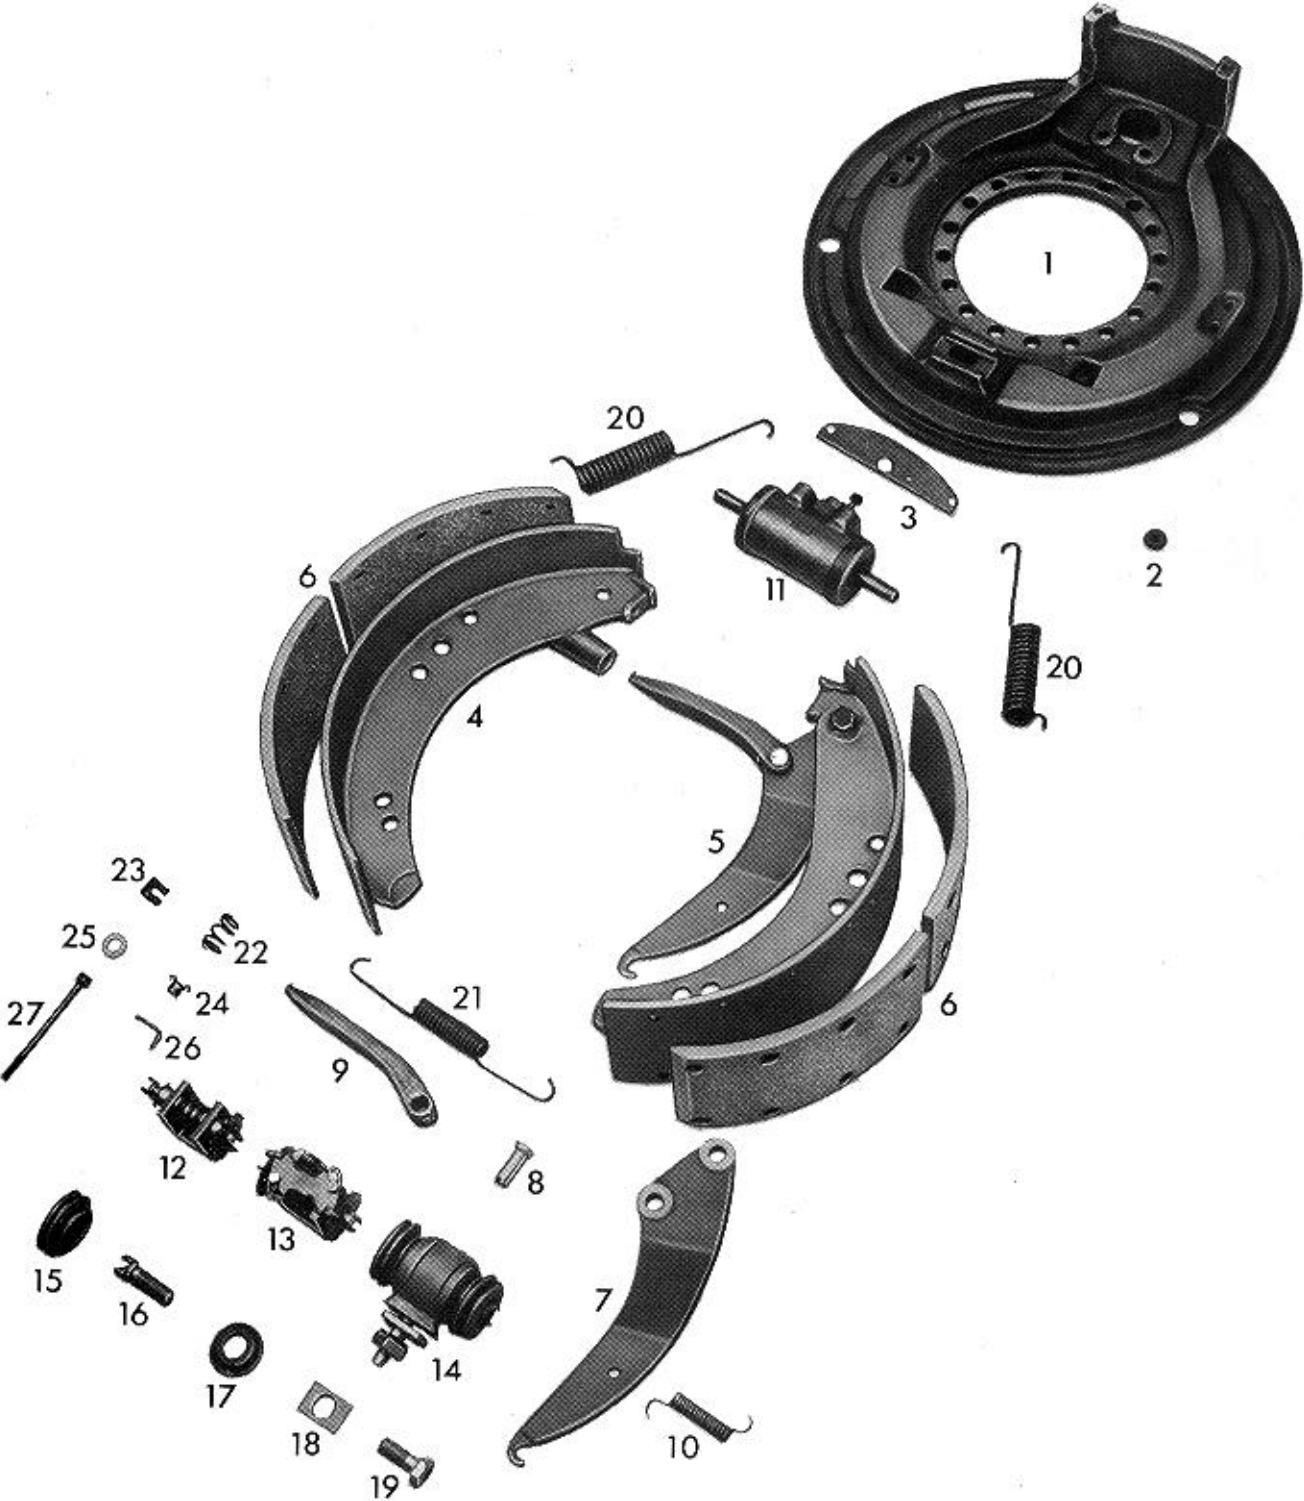

WABCO

Ersatzteilliste/Spare parts list/Liste pièces de rechange
 Bildtafel/Picture/Planche
 Ersatz für/Replacement for/Rechange

Nr. 10 270 189/190
 B 122
 Nr. Ausgabe vom 08. 07. 1986

WABCO

Bremsen-/Brake-/Frein-Type

270 x 60 SM-Öm

Datum/date 29. 07. 1993

Pos. Nr.	Benennung	Nummer Number Nr. Repère	Stück/Bremse Qty./Brake Nbr. de pièce par frein	Designation	Désignation	Bemerkung Comment Observation
	Bremse Bremse	10 270 189 10 270 190		brake brake	frein frein	
2	Verschlußstopfen	13 826 001	2	rubber plug	bouchon de fermeture	
3	Lasche	13 513 029	1	strap plate	éclisse	
4	Bremsbacke mit Belag	12 158 223	1	brake shoe with lining	segm. de frein avec garniture	geklebt
5	Bremsbacke mit Belag Bremsbacke mit Belag	12 158 225 12 258 226	1 1	brake shoe with lining brake shoe with lining	segm. de frein avec garniture segm. de frein avec garniture	zu 10 270 189 zu 10 270 190
9	Druckstück Druckfeder	13 299 024 13 302 034	1 1	cross strut pressure spring	poussoir ressort de compression	
11	Radzylinder	16 125 027	1	wheel cylinder	cylindre de roue	
13	Nachstellung Zugfeder Scheibe Scheibe Scheibe	12 603 153 13 301 151 13 729 107 13 729 108 13 729 109	1 2 	adjustment device pull spring washer washer washer	rattrapeur ressort de traction rondelle rondelle rondelle	nach Bedarf 0,3 mm nach Bedarf 0,5 mm nach Bedarf 1,0 mm
20	Zugfeder	13 301 063	2	pull spring	ressort de traction	
21	Zugfeder	13 301 186	1	pull spring	ressort de traction	
22	Druckfeder	13 302 009	2	pressure spring	ressort de compression	
26	Öse	13 626 000	2	ring	oeillet	