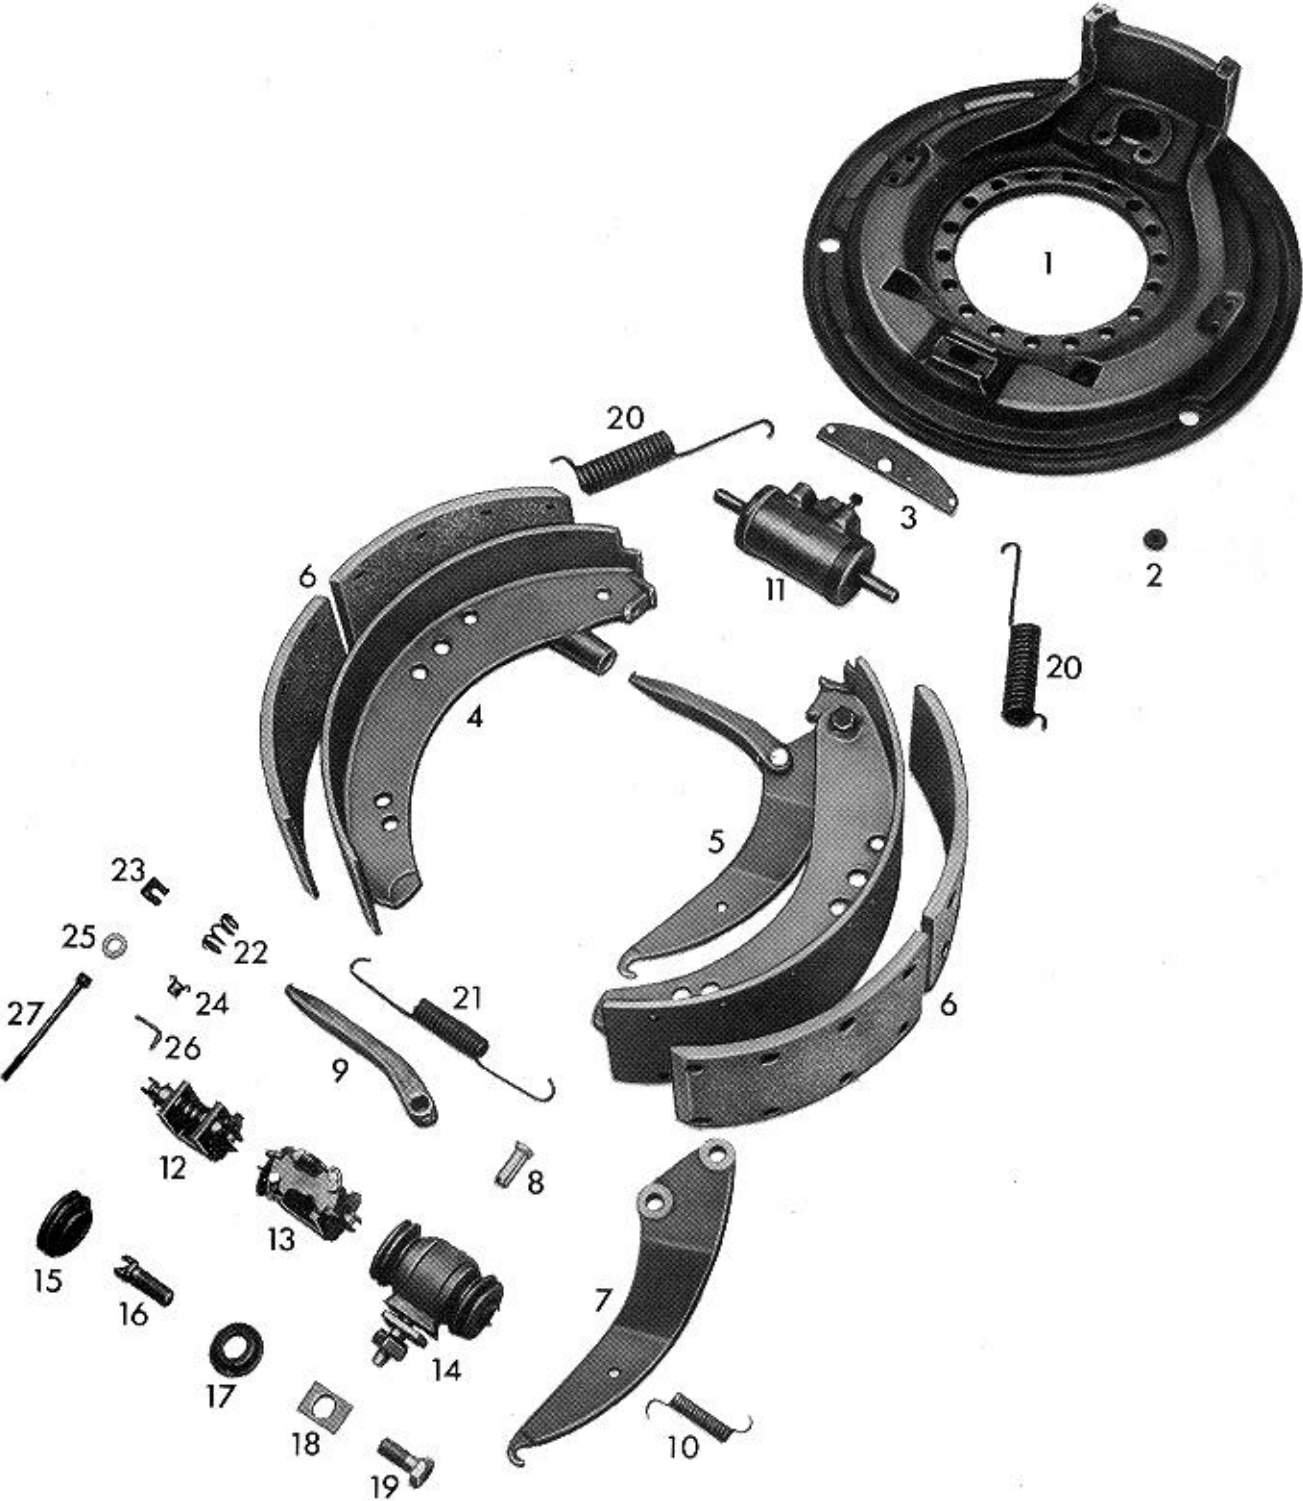

# WABCO

**Ersatzteilliste/Spare parts list/Liste pièces de rechange**  
**Bildtafel/Picture/Planche**  
**Ersatz für/Replacement for/Rechange**

**Nr.** 10 245 071  
**B** 122  
**Nr.**

**WABCO**

**Bremsen-/Brake-/Frein-Type** 245 x 60 SM-Ö

**Datum/date** 26.11.2001

Pos. Nr.	Benennung	Nummer Number Nr. Repère	Stück/Bremse Qty./Brake Nbr. de pièce par frein	Designation	Désignation	Bemerkung Comment Observation
	Bremse	10 245 071		brake	frein	
3	Lasche Sechskantschraube Federscheibe	13 513 070 18 429 023 18 453 006	1 2 2	strap plate hexagon screw spring washer	éclisse vis à tête hexagonale rondelle Grower	M 8 x 12 DIN 933 B 8 DIN 137
4	Bremsbacke mit Belag	12 258 686	2	brake shoe with lining	segm. de frein avec garniture	geklebt, asbestfrei
11	Radzylinder Zylinderschraube Federscheibe	16 128 036 18 428 061 18 453 006	1 2 2	wheel cylinder fillister socket head screw spring washer	cyindre de roue vis à tête cylindrique rondelle Grower	M 8 x 50 DIN 6912 B 8 DIN 137
13	Nachstellung Zugfeder	16 001 043 13 301 204	1 2	adjustment device pull spring	rattrapeur ressort de traction	
16	Schraube	13 730 055	2	screw	vis	
18	Scheibe Federscheibe	18 451 101 18 453 002	1 1	washer spring washer	rondelle rondelle Grower	13 DIN 6916 B 12 DIN 137
19	Sechskantschraube	18 429 073	1	hexagon screw	vis à tête hexagonale	M 12 x 1,5 x 25 DIN 961
20	Zugfeder	13 301 185	2	pull spring	ressort de traction	
21	Zugfeder	13 301 186	1	pull spring	ressort de traction	
22	Druckfeder Spannstift	13 302 016 18 539 006	2 2	pressure spring tensioning pin	ressort de compression goupille élastique	3 x 30 DIN 1481