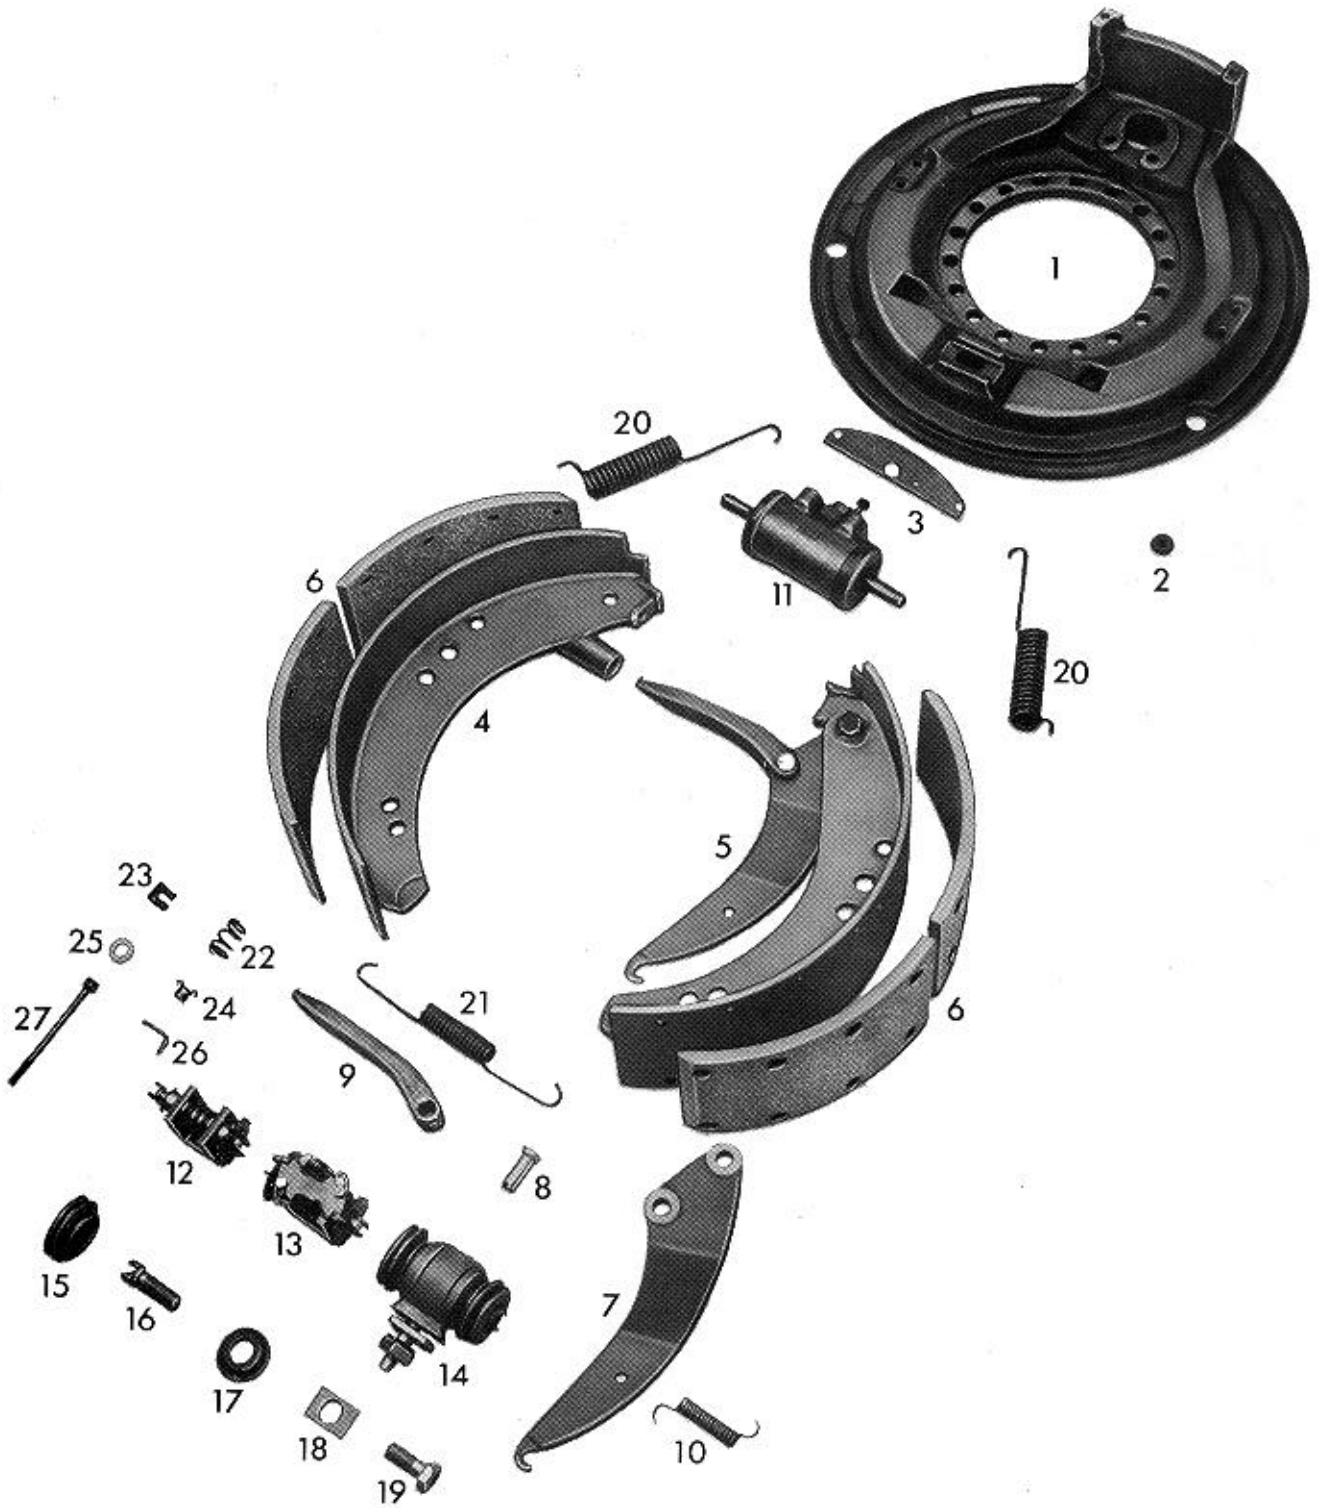

# WABCO

**Ersatzteilliste/Spare parts list/Liste pièces de rechange**  
**Bildtafel/Picture/Planche**  
**Ersatz für/Replacement for/Rechange**

**Nr.** 10 245 028  
**B** 122  
**Nr.** Ausgabe vom 04. 03. 1987

WABCO

**Bremsen-/Brake-/Frein-Type** 245 x 60 SM-Ö

**Datum/date** 04. 03. 1993

Pos. Nr.	Benennung	Nummer Number Nr. Repère	Stück/Bremse Qty./Brake Nbr. de pièce par frein	Designation	Désignation	Bemerkung Comment Observation
	Bremse	10 245 028		brake	frein	
3	Lasche	13 513 070	1	strap plate	éclisse	
	Sechskantschraube	18 429 023	2	hexagon screw	vis à tête hexagonale	M 8 x 12 DIN 933
	Federscheibe	18 453 006	2	spring washer	rondelle Grower	B 8 DIN 137
4	Bremsbacke mit Belag	12 158 534	2	brake shoe with lining	segm. de frein avec garniture	geklebt, asbestfrei
11	Radzylinder	16 128 036	1	wheel cylinder	cyindre de roue	
	Zylinderschraube	18 428 061	2	fillister socket head screw	vis à tête cylindrique	M 8 x 50 DIN 6912
	Federscheibe	18 453 006	2	spring washer	rondelle Grower	B 8 DIN 137
13	Nachstellung	16 001 009	1	adjustment device	rattrapeur	
	Zugfeder	13 301 204	2	pull spring	ressort de traction	
16	Schraube	13 730 055	2	screw	vis	
18	Scheibe	18 451 101	1	washer	rondelle	13 DIN 6916
	Federscheibe	18 453 002	1	spring washer	rondelle Grower	B 12 DIN 137
19	Sechskantschraube	18 429 073	1	hexagon screw	vis à tête hexagonale	M 12 x 1,5 x 25 DIN 961
20	Zugfeder	13 301 185	2	pull spring	ressort de traction	
21	Zugfeder	13 301 186	1	pull spring	ressort de traction	
22	Druckfeder	13 302 016	2	pressure spring	ressort de compression	
	Spannhülse	18 539 006	2	tensioning sleeve	douille élastique	3 x 30 DIN 1481