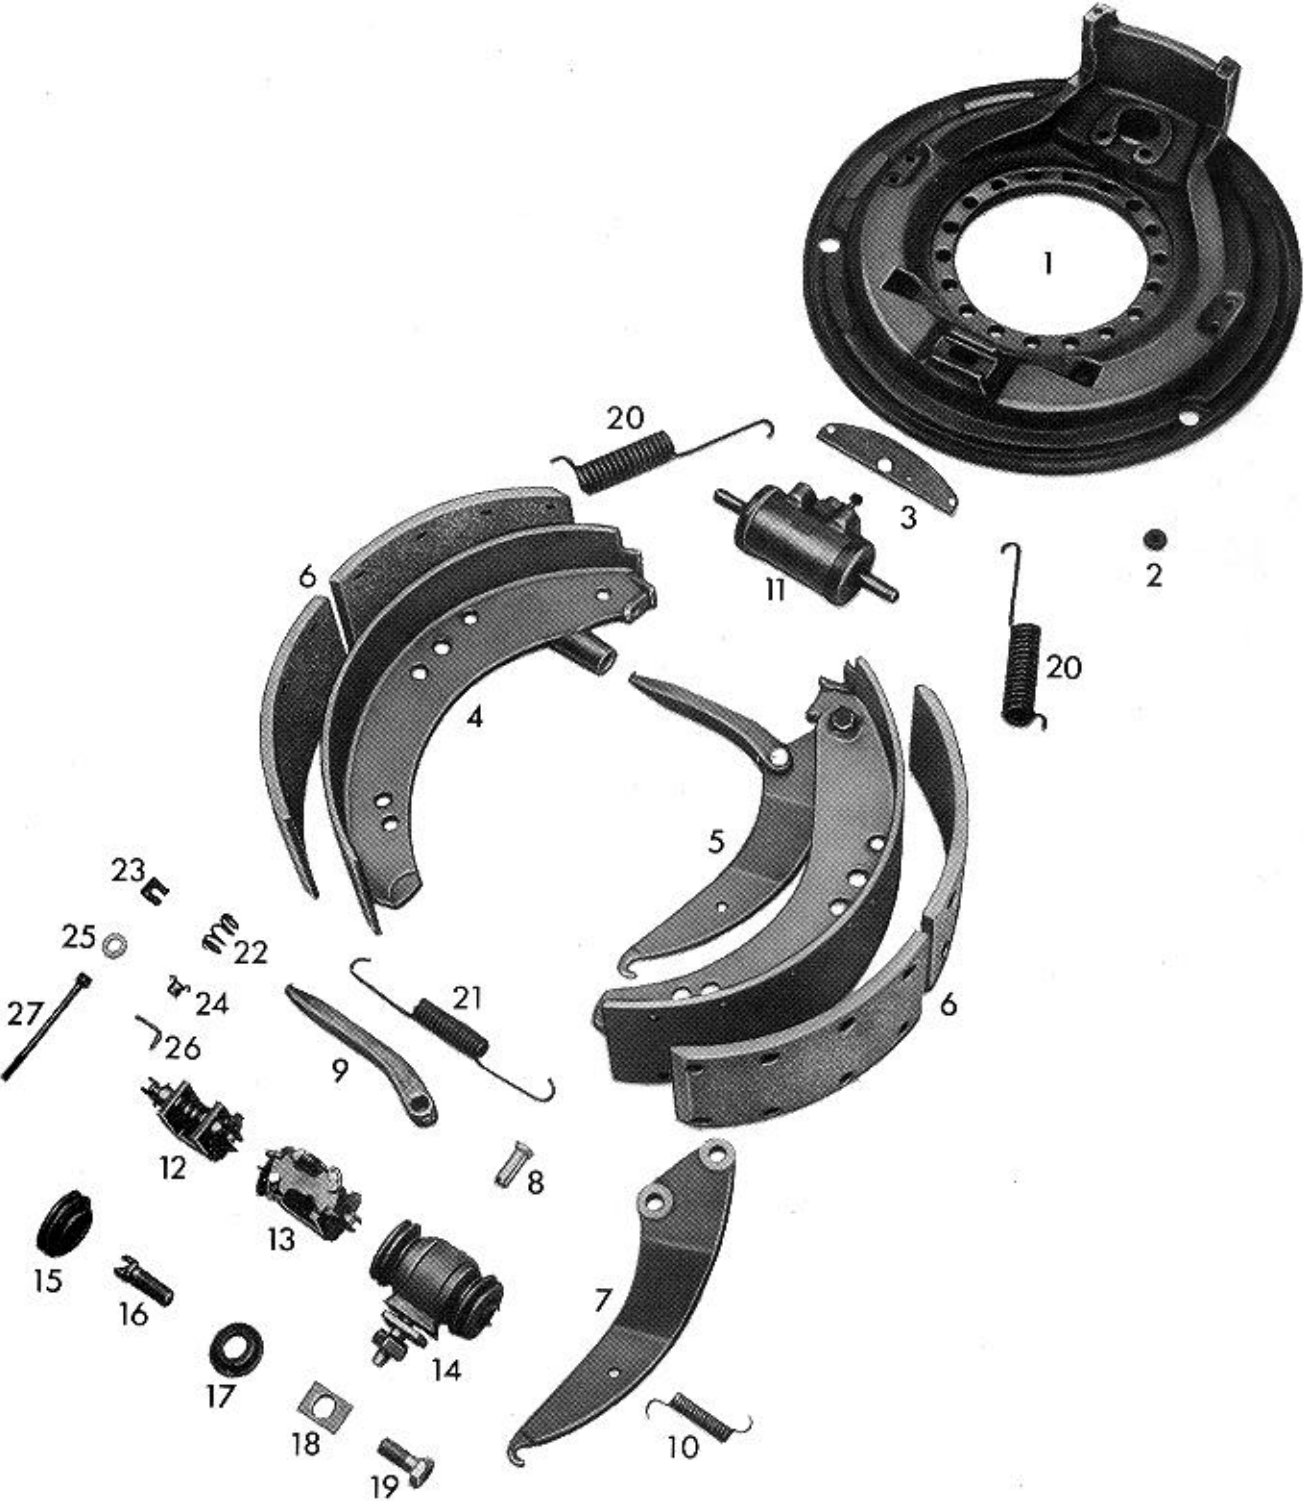

WABCO

Ersatzteilliste/Spare parts list/Liste pièces de rechange
Bildtafel/Picture/Planche
Ersatz für/Replacement for/Rechange

Nr. 10 203 066/067
B 122
Nr.

WABCO

Bremsen-/Brake-/Frein-Type 203 x 60 SM-Öm

Datum/date 09.04.1999

Pos. Nr.	Benennung	Nummer Number Nr. Repère	Stück/Bremse Qty./Brake Nbr. de pièce par frein	Designation	Désignation	Bemerkung Comment Observation
	Bremse Bremse	10 203 066 10 203 067		brake brake	frein frein	
2	Verschlußstopfen Verschlußstopfen	13 826 004 13 826 011	2 2	rubber plug rubber plug	bouchon de fermeture bouchon de fermeture	
3	Lasche	13 513 031	1	strap plate	éclisse	
	Reparatursatz Bremsbacke bestehend aus:	12 999 649		repair set of brake shoe consisting of:	poch. de rép.de segm. de frein, se compose de:	geklebt, asbestfrei pro Achse
4	Bremsbacke mit Belag		2	brake shoe with lining	segm. de frein avec garniture	
5	Bremsbacke mit Belag Bremsbacke mit Belag		1 1	brake shoe with lining brake shoe with lining	segm. de frein avec garniture segm.de frein avec garniture	zu 10 203 066 zu 10 203 067
9	Druckstück Druckfeder Scheibe	13 229 035 13 302 038 18 451 004	1 1 1	cross strut pressure spring washer	poussoir ressort de compression rondelle	
11	Radzylinder	16 122 039	1	wheel cylinder	cyindre de roue	
13	Nachstellung Zugfeder	12 603 196 13 301 179	1 2	adjustment device pull spring	rattrapeur ressort de traction	
16	Schraube	13 730 036	2	screw	vis	
20	Zugfeder	13 301 081	2	pull spring	ressort de traction	
21	Zugfeder	13 301 169	1	pull spring	ressort de traction	
22	Druckfeder	13 302 119	2	pressure spring	ressort de compression	
26	Öse	13 626 000	2	ring	oeillet	