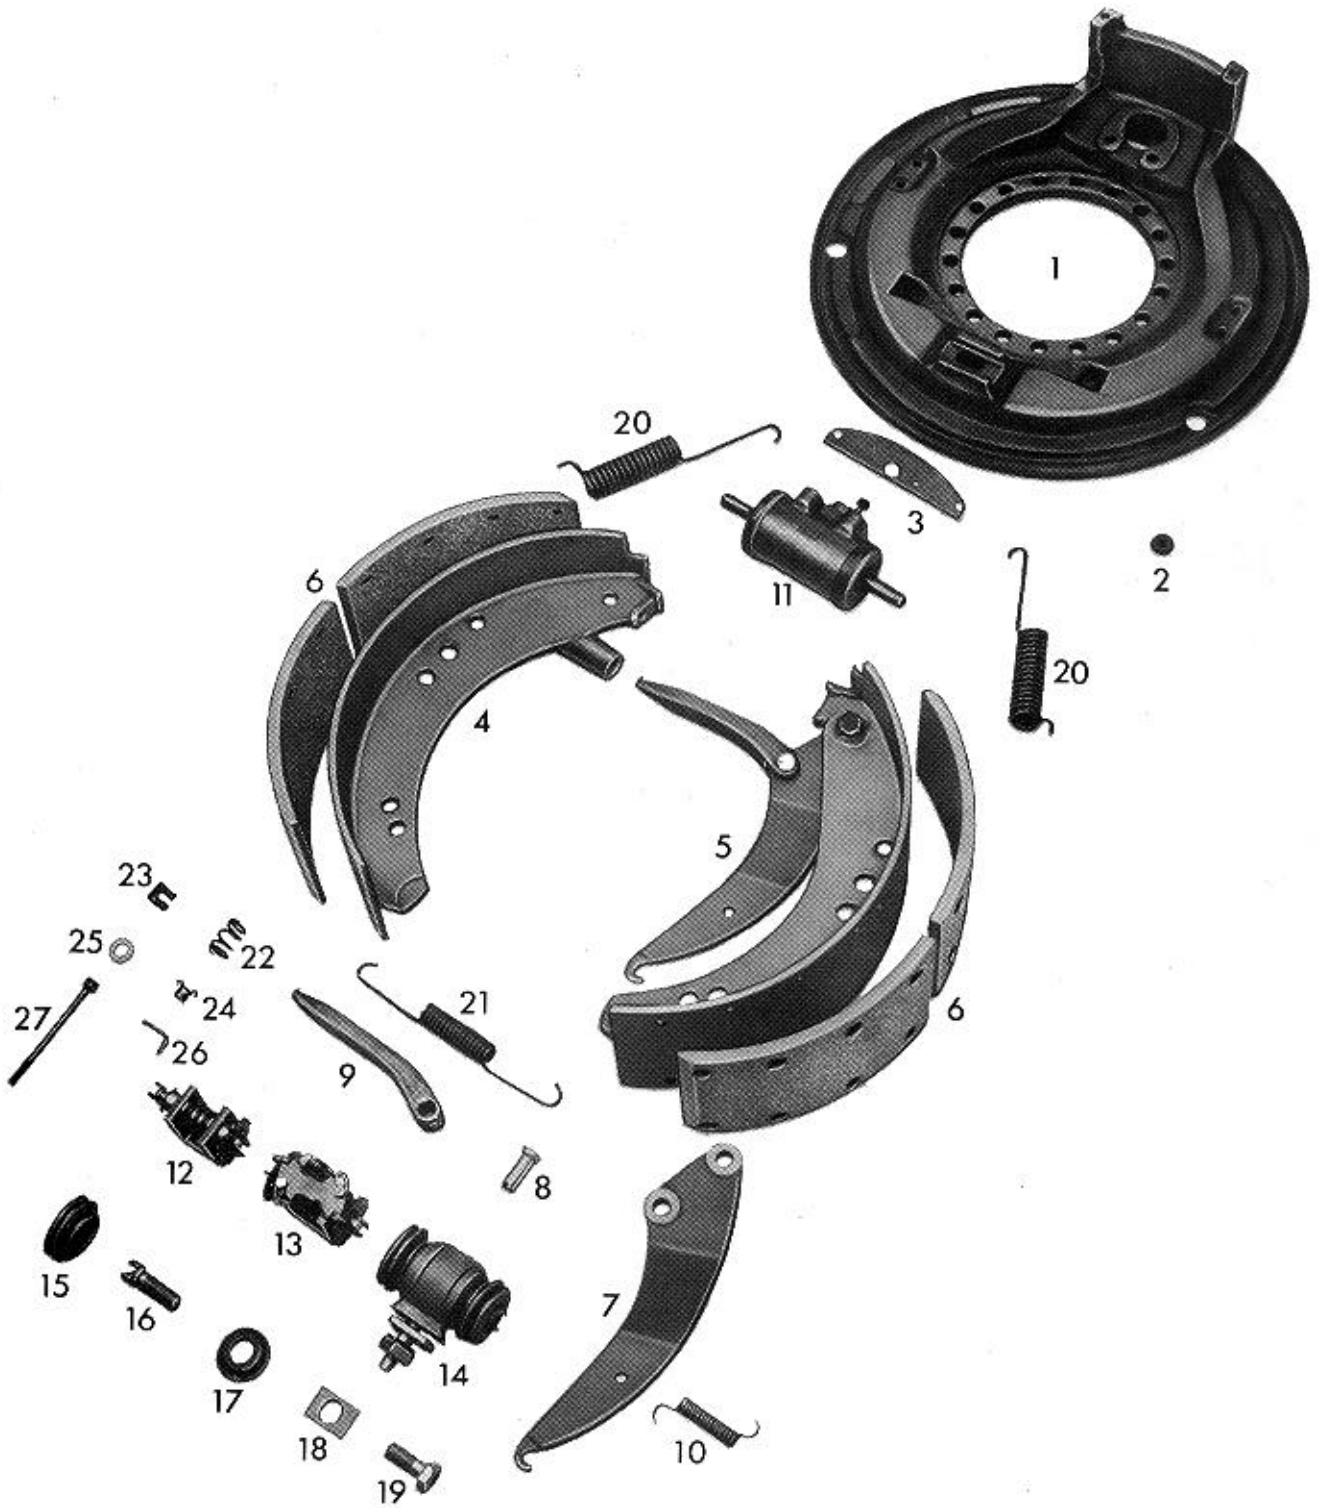

WABCO

Ersatzteilliste/Spare parts list/Liste pièces de rechange
Bildtafel/Picture/Planche
Ersatz für/Replacement for/Rechange

Nr. 10 203 064/065
B 122
Nr. Ausgabe vom 30. 07. 1993

WABCO

Bremsen-/Brake-/Frein-Type 203 x 60 SM-Öm

Datum/date 29. 04. 1994

Pos. Nr.	Benennung	Nummer Number Nr. Repère	Stück/Bremse Qty./Brake Nbr. de pièce par frein	Designation	Désignation	Bemerkung Comment Observation
	Bremse Bremse	10 203 064 10 203 065		brake brake	frein frein	
1	Bremsenträgerplatte Bremsenträgerplatte	13 172 211 13 172 212	1 1	brake spider plate brake spider plate	plaque de support de frein plaque de support de frein	zu 10 203 064 zu 10 203 065
2	Verschlußstopfen Verschlußstopfen	13 826 004 13 826 011	2 2	rubber plug rubber plug	bouchon de fermeture bouchon de fermeture	
3	Lasche	13 513 031	1	strap plate	éclisse	
4	Bremsbacke mit Belag	12 258 244	1	brake shoe with lining	segm. de frein avec garniture	geklebt, asbestfrei
5	Bremsbacke mit Belag Bremsbacke mit Belag	12 258 246 12 258 247	1 1	brake shoe with lining brake shoe with lining	segm. de frein avec garniture segm. de frein avec garniture	zu 10 203 064 zu 10 203 065
9	Druckstück Druckfeder Scheibe	13 229 035 13 302 038 18 451 004	1 1 1	cross strut pressure spring washer	poussoir ressort de compression rondelle	
11	Radzylinder	16 122 039	1	wheel cylinder	cylindre de roue	
13	Nachstellung Zugfeder	12 603 191 13 301 179	1 2	adjustment device pull spring	rattrapeur ressort de traction	
16	Schraube	13 730 036	2	screw	vis	
20	Zugfeder	13 301 081	2	pull spring	ressort de traction	
21	Zugfeder	13 301 169	1	pull spring	ressort de traction	
22	Druckfeder	13 302 119	2	pressure spring	ressort de compression	
26	Öse	13 626 000	2	ring	oeillet	