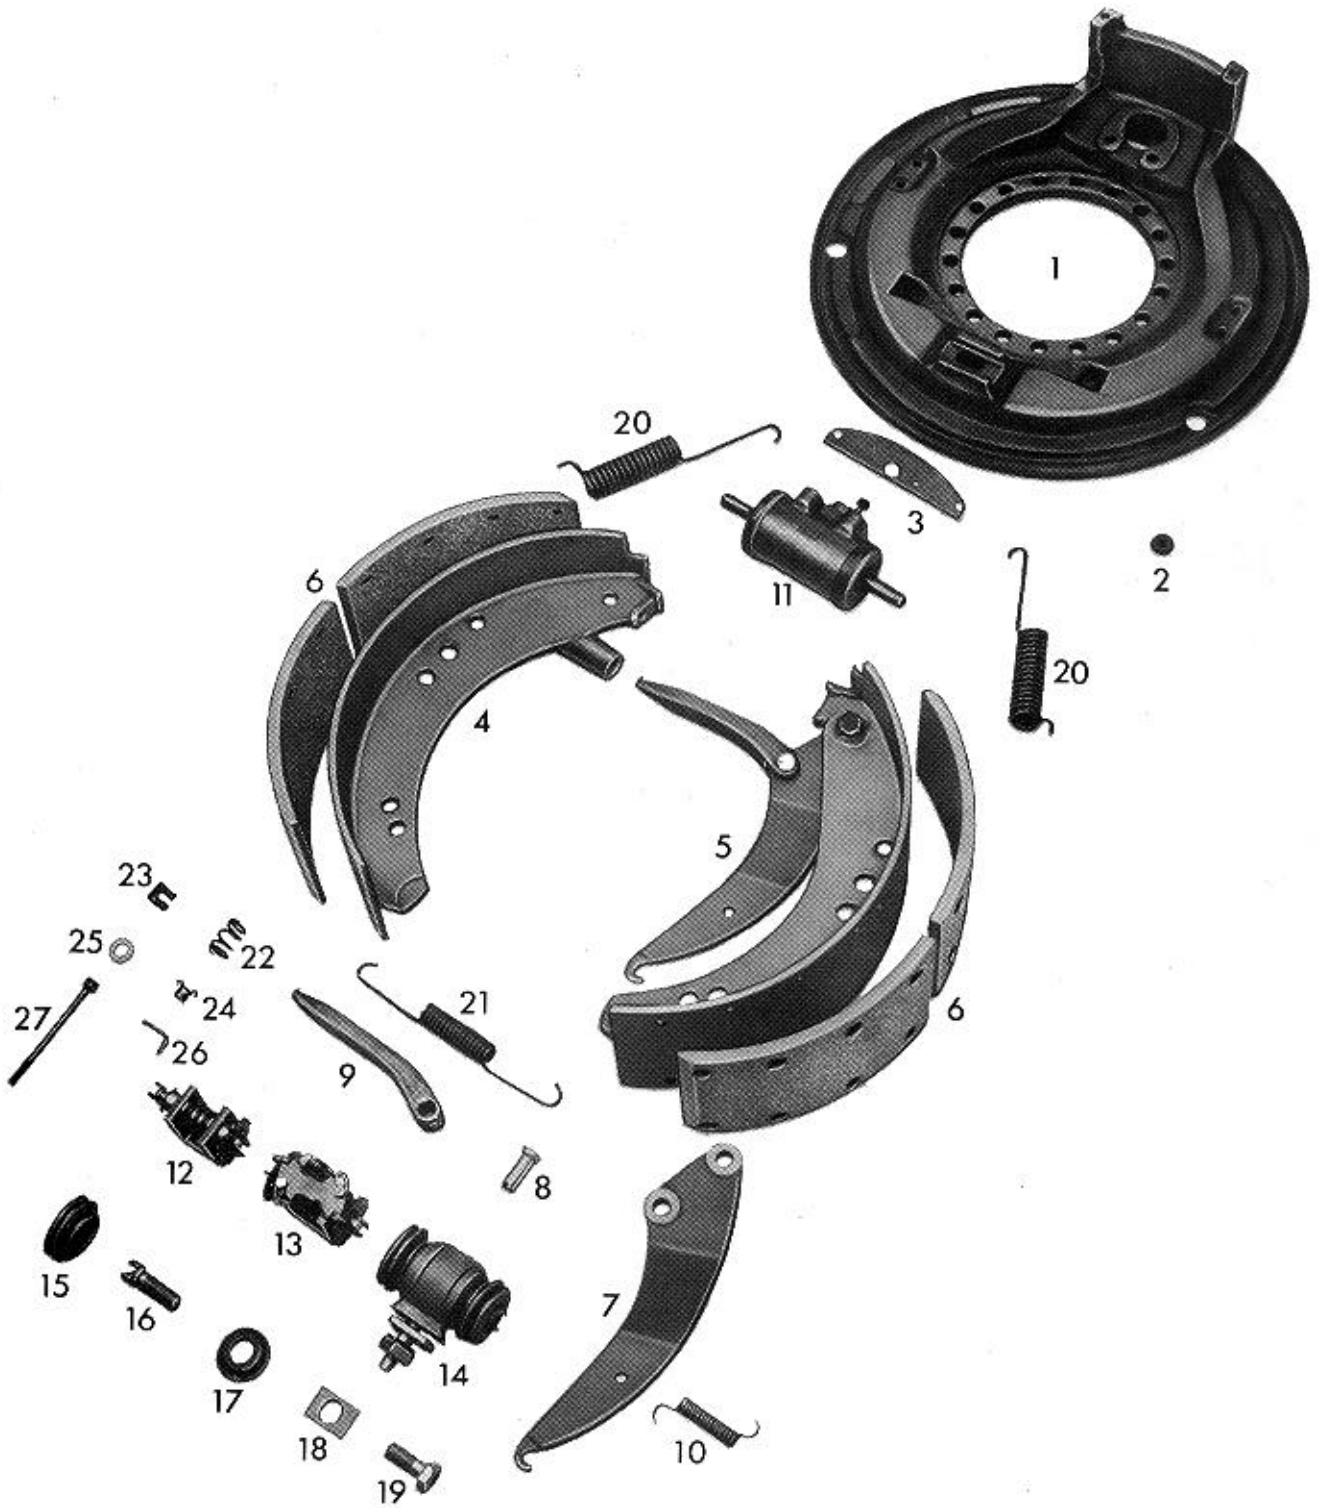

WABCO

Ersatzteilliste/Spare parts list/Liste pièces de rechange

Bildtafel/Picture/Planche

Ersatz für/Replacement for/Rechange

Bremsen-/Brake-/Frein-Type 203 x 60 SM-Öm

Nr. 10 203 058/059

B 122

Nr. Ausgabe vom 08. 10. 1990

Datum/date 30. 07. 1993

WABCO

Pos. Nr.	Benennung	Nummer Number Nr. Repère	Stück/Bremse Qty./Brake Nbr. de pièce par frein	Designation	Désignation	Bemerkung Comment Observation
	Bremse Bremse	10 203 058 10 203 059		brake brake	frein frein	
1	Bremsenträgerplatte Bremsenträgerplatte	13 172 122 13 172 123	1 1	brake spider plate brake spider plate	plaque de support de frein plaque de support de frein	zu 10 203 058 zu 10 203 059
2	Verschlußstopfen Verschlußstopfen	13 826 004 13 826 011	2 2	rubber plug rubber plug	bouchon de fermeture bouchon de fermeture	
3	Lasche	13 513 031	1	strap plate	éclisse	
4	Bremsbacke mit Belag	12 258 244	1	brake shoe with lining	segm. de frein avec garniture	geklebt, asbestfrei
5	Bremsbacke mit Belag Bremsbacke mit Belag	12 258 246 12 258 247	1 1	brake shoe with lining brake shoe with lining	segm. de frein avec garniture segm. de frein avec garniture	zu 10 203 058 zu 10 203 059
9	Druckstück Druckfeder	13 229 035 13 302 038	1 1	cross strut pressure spring	poussoir ressort de compression	
11	Radzylinder	16 122 030	1	wheel cylinder	cylindre de roue	
13	Nachstellung Zugfeder	12 603 191 13 301 179	1 2	adjustment device pull spring	rattrapeur ressort de traction	
16	Schraube	13 730 036	2	screw	vis	
20	Zugfeder	13 301 081	2	pull spring	ressort de traction	
21	Zugfeder	13 301 169	1	pull spring	ressort de traction	
22	Druckfeder	13 302 119	2	pressure spring	ressort de compression	
26	Öse	13 626 000	2	ring	oeillet