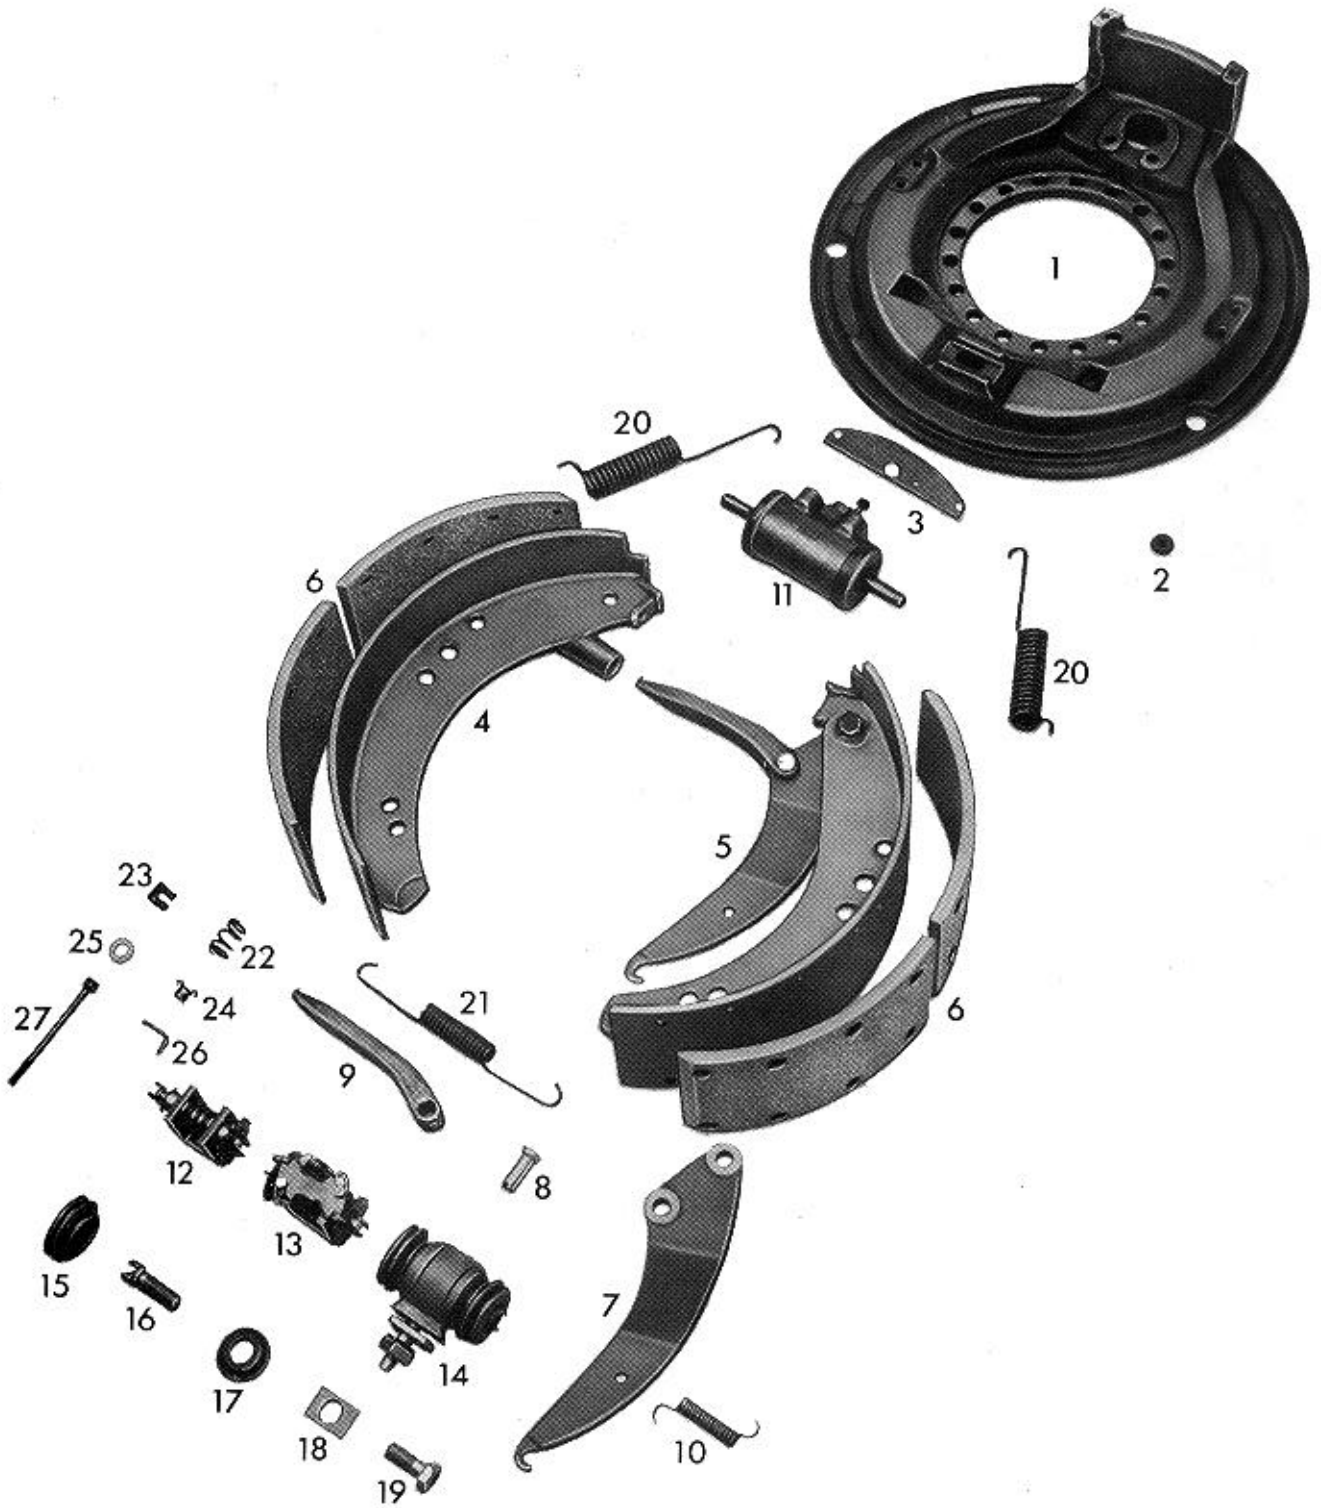

WABCO

Ersatzteilliste/Spare parts list/Liste pièces de rechange

Bildtafel/Picture/Planche

Ersatz für/Replacement for/Rechange

Bremsen-/Brake-/Frein-Type 203 x 60 SM-Öm

Nr. 10 203 058/059

B 122

Nr. Ausgabe vom 08. 10. 1990

Datum/date 30. 07. 1993

WABCO

Pos. Nr.	Benennung	Nummer Number Nr. Repère	Stück/Bremse Qty./Brake Nbr. de pièce par frein	Designation	Désignation	Bemerkung Comment Observation
	Bremse Bremse	10 203 058 10 203 059		brake brake	frein frein	
1	Bremsenträgerplatte Bremsenträgerplatte	13 172 122 13 172 123	1 1	brake spider plate brake spider plate	plaque de support de frein plaque de support de frein	zu 10 203 058 zu 10 203 059
2	Verschlußstopfen Verschlußstopfen	13 826 004 13 826 011	2 2	rubber plug rubber plug	bouchon de fermeture bouchon de fermeture	
3	Lasche	13 513 031	1	strap plate	éclisse	
4	Bremsbacke mit Belag	12 258 244	1	brake shoe with lining	segm. de frein avec garniture	geklebt, asbestfrei
5	Bremsbacke mit Belag Bremsbacke mit Belag	12 258 246 12 258 247	1 1	brake shoe with lining brake shoe with lining	segm. de frein avec garniture segm. de frein avec garniture	zu 10 203 058 zu 10 203 059
9	Druckstück Druckfeder	13 229 035 13 302 038	1 1	cross strut pressure spring	poussoir ressort de compression	
11	Radzylinder	16 122 030	1	wheel cylinder	cylindre de roue	
13	Nachstellung Zugfeder	12 603 191 13 301 179	1 2	adjustment device pull spring	rattrapeur ressort de traction	
16	Schraube	13 730 036	2	screw	vis	
20	Zugfeder	13 301 081	2	pull spring	ressort de traction	
21	Zugfeder	13 301 169	1	pull spring	ressort de traction	
22	Druckfeder	13 302 119	2	pressure spring	ressort de compression	
26	Öse	13 626 000	2	ring	oeillet	