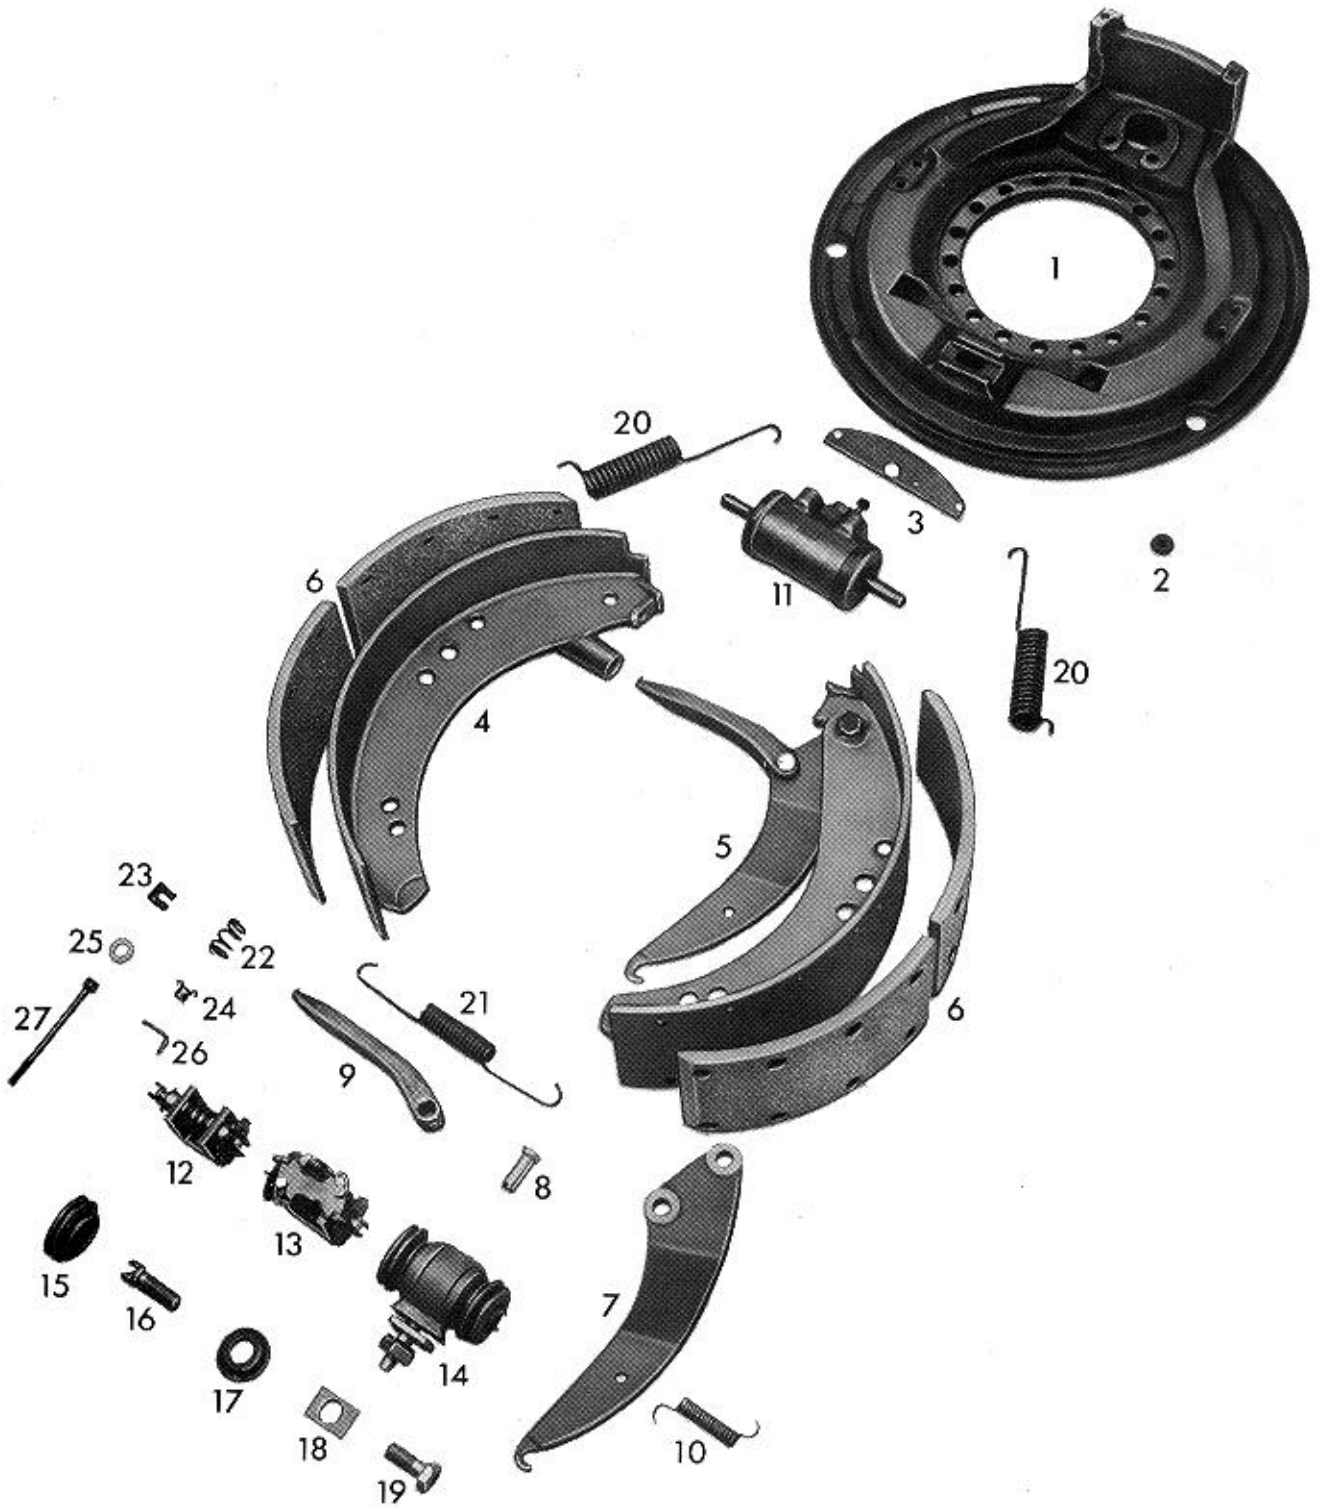

WABCO

Ersatzteilliste/Spare parts list/Liste pièces de rechange
Bildtafel/Picture/Planche
Ersatz für/Replacement for/Rechange

Nr. 10 180 136
B 122
Nr. -

Bremsen-/Brake-/Frein-Type 180 x 40 S-Ö

Datum/date 06. 02. 1990

Pos. Nr.	Benennung	Nummer Number Nr. Repère	Stück/Bremse Qty./Brake Nbr. de pièce par frein	Designation	Désignation	Bemerkung Comment Observation
	Bremse	10 180 136		brake	frein	
1	Bremsenträgerplatte	13 172 129	1	brake spider plate	plaque de recouvrement	
3	Lasche	13 513 049	1	strap plate	éclisse	
	Sechskantschraube	18 429 045	2	hexagon screw	vis à tête hexagonale	M 6x10 DIN 933-8.8
4	Bremsbacke mit Belag	12 158 842	2	brake shoe with lining	segm. de frein avec garniture	geklebt, asbestfrei
11	Radzylinder	16 122 020	1	wheel cylinder	cyindre de roue	
	Sechskantschraube	18 429 044	2	hexagon screw	vis à tête hexagonale	M 6x20 DIN 933-8.8
	Federring	18 452 001	2	spring ring	rondelle élastique	B 6 DIN 127
12	Nachstellung	12 603 062	1	adjustment device	rattrapeur	
16	Schraube, Linksgewinde	13 730 057	1	screw, left threaded	vis, pas à gauche	
	Schraube, Rechtsgewinde	13 730 058	1	screw, right threaded	vis, pas à droite	
20	Zugfeder	13 301 113	2	pull spring	ressort de traction	
21	Zugfeder	13 301 078	1	pull spring	ressort de traction	
23	Blattfeder	13 304 003	2	leaf spring	ressort à lame	
25	Scheibe	18 451 004	2	washer	rondelle	10,5 DIN 125
27	Stift	13 728 003	2	pin	goupille	