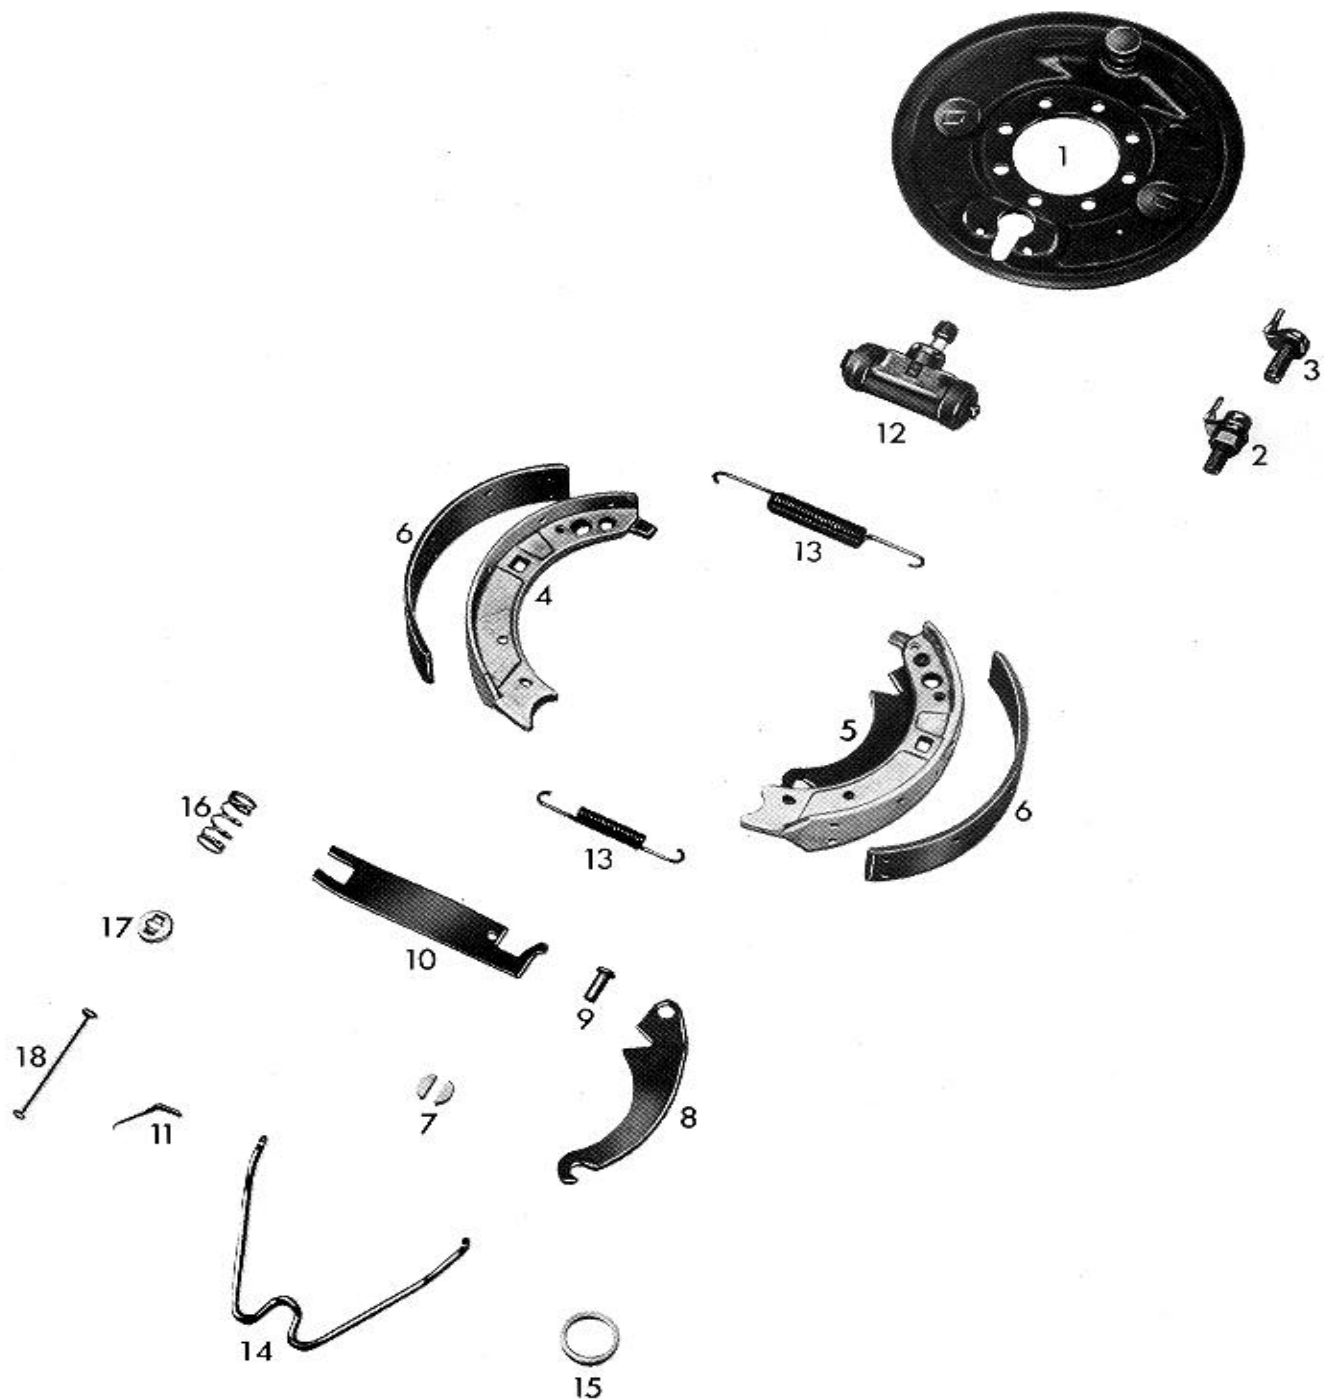

WABCO

Ersatzteilliste/Spare parts list/Liste pièces de rechange
Bildtafel/Picture/Planche
Ersatz für/Replacement for/Rechange

Nr. 10 180 134/135
B 100
Nr. -

Bremsen-/Brake-/Frein-Type 180 x 40 Z-Öm

Datum/date 19. 01. 1990

Pos. Nr.	Benennung	Nummer Number Nr. Repère	Stück/Bremse Qty./Brake Nbr. de pièce par frein	Designation	Désignation	Bemerkung Comment Observation
	Bremse Bremse	10 180 134 10 180 135		brake brake	frein frein	
1	Bremsendeckplatte Bremsendeckplatte	12 170 230 12 170 231	1 1	brake back plate brake back plate	plaque de recouvrement plaque de recouvrement	zu 10 180 134 zu 10 180 135
4	Bremsbacke Bremsbacke mit Belag	12 155 451 12 158 852	1	brake shoe brake shoe with lining	segment de frein segm. de frein avec garniture	
5	Bremsbacke Bremsbacke mit Belag Bremsbacke Bremsbacke mit Belag	12 155 124 12 158 853 12 155 125 12 158 854	1 1 1	brake shoe brake shoe with lining brake shoe brake shoe with lining	segment de frein segm. de frein avec garniture segment de frein segm. de frein avec garniture	zu 10 180 134 zu 10 180 135
6	Bremsbelag Niet	13 057 264 18 534 002	2 14	brake lining rivet	garniture de frein rivet	asbestfrei B 4 x 8 DIN 7338 Ms
8	Kabelhebel Kabelhebel	13 160 077 13 160 078	1 1	cable lever cable lever	levier d'attache du câble levier d'attache du câble	zu 12 158 853 zu 12 158 854
9	Bolzen Scheibe	13 151 082 18 451 020	1 1	bolt washer	goujon rondelle	8 DIN 1440
10	Druckstück Druckstück	12 229 005 12 229 006	1 1	cross strut cross strut	poussoir poussoir	zu 10 180 134 zu 10 180 135
11	Blattfeder Niet	13 304 006 18 534 002	1 1	leaf spring rivet	ressort à lame rivet	B 4 x 8 DIN 7338 Ms
12	Radzylinder Zylinderschraube Federring	16 119 101 18 421 002 18 452 030	1 2 2	wheel cylinder fillister socket head screw spring ring	cylindre de roue vis à tête cylindrique rondelle élastique	mineralölbeständig AM 6x12 DIN 84-4.8 6 DIN 7980
13	Zugfeder	13 301 083	1	pull spring	ressort de traction	
14	Biegefeder	13 303 006	1	spiral spring	ressort en V	
15	Scheibe	13 729 065	1	washer	rondelle