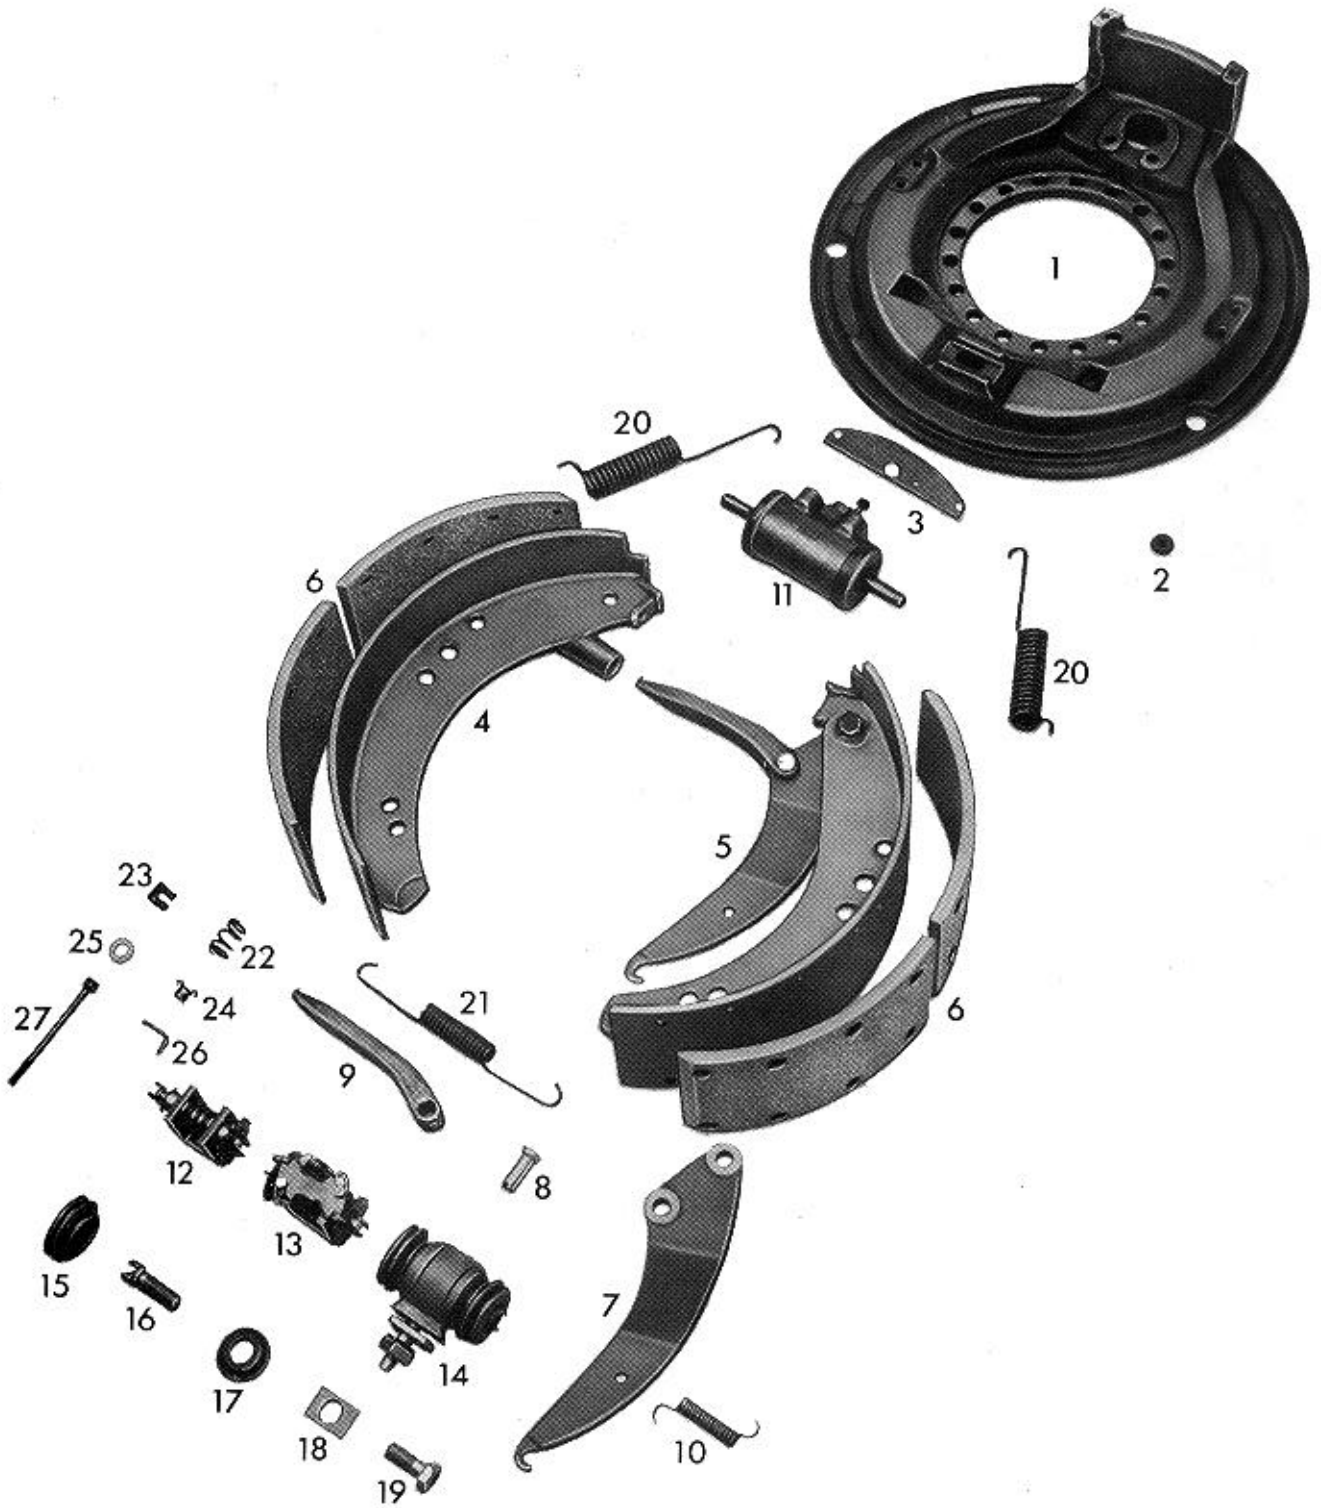

WABCO

Ersatzteilliste/Spare parts list/Liste pièces de rechange
 Bildtafel/Picture/Planche
 Ersatz für/Replacement for/Rechange

Nr. 10 180 130/131
 B 122
 Nr. -

WABCO

Bremsen-/Brake-/Frein-Type

180 x 40 S-Öm

Datum/date

12. 10. 1989

Pos. Nr.	Benennung	Nummer Number Nr. Repère	Stück/Brems e Qty./Brake Nbr. de pièce par frein	Designation	Désignation	Bemerkung Comment Observation
	Bremse Bremse	10 180 130 10 180 131		brake brake	frein frein	
1	Bremsenträgerplatte Bremsenträgerplatte	13 172 086 13 172 087	1 1	brake spider plate brake spider plate	plaque de recouvrement plaque de recouvrement	zu 10 180 130 zu 10 180 131
2	Verschlußstopfen	13 826 004	1	rubber plug	bouchon de fermeture	
3	Lasche	13 513 049	1	strap plate	éclisse	
4	Bremsbacke mit Belag	12 258 102	1	brake shoe with lining	segm. de frein avec garniture	geklebt, asbestfrei
5	Bremsbacke mit Belag Bremsbacke mit Belag	12 258 104 12 258 105	1 1	brake shoe with lining brake shoe with lining	segm. de frein avec garniture segm. de frein avec garniture	zu 10 180 130 zu 10 180 131
9	Druckstück	13 229 064	1	cross strut	poussoir	
11	Radzylinder	16 122 032	1	wheel cylinder	cylindre de roue	
12	Nachstellung	12 603 062	1	adjustment device	rattrapeur	
16	Schraube, Linksgewinde Schraube, Rechtsgewinde	13 730 057 13 730 058	1 1	screw, left threaded screw, right threaded	vis, pas à gauche vis, pas à droite	
20	Zugfeder	13 301 113	2	pull spring	ressort de traction	
21	Zugfeder	13 301 078	1	pull spring	ressort de traction	
23	Blattfeder	13 304 003	2	leaf spring	ressort à lame	
27	Stift	13 728 003	2	pin	goupille	