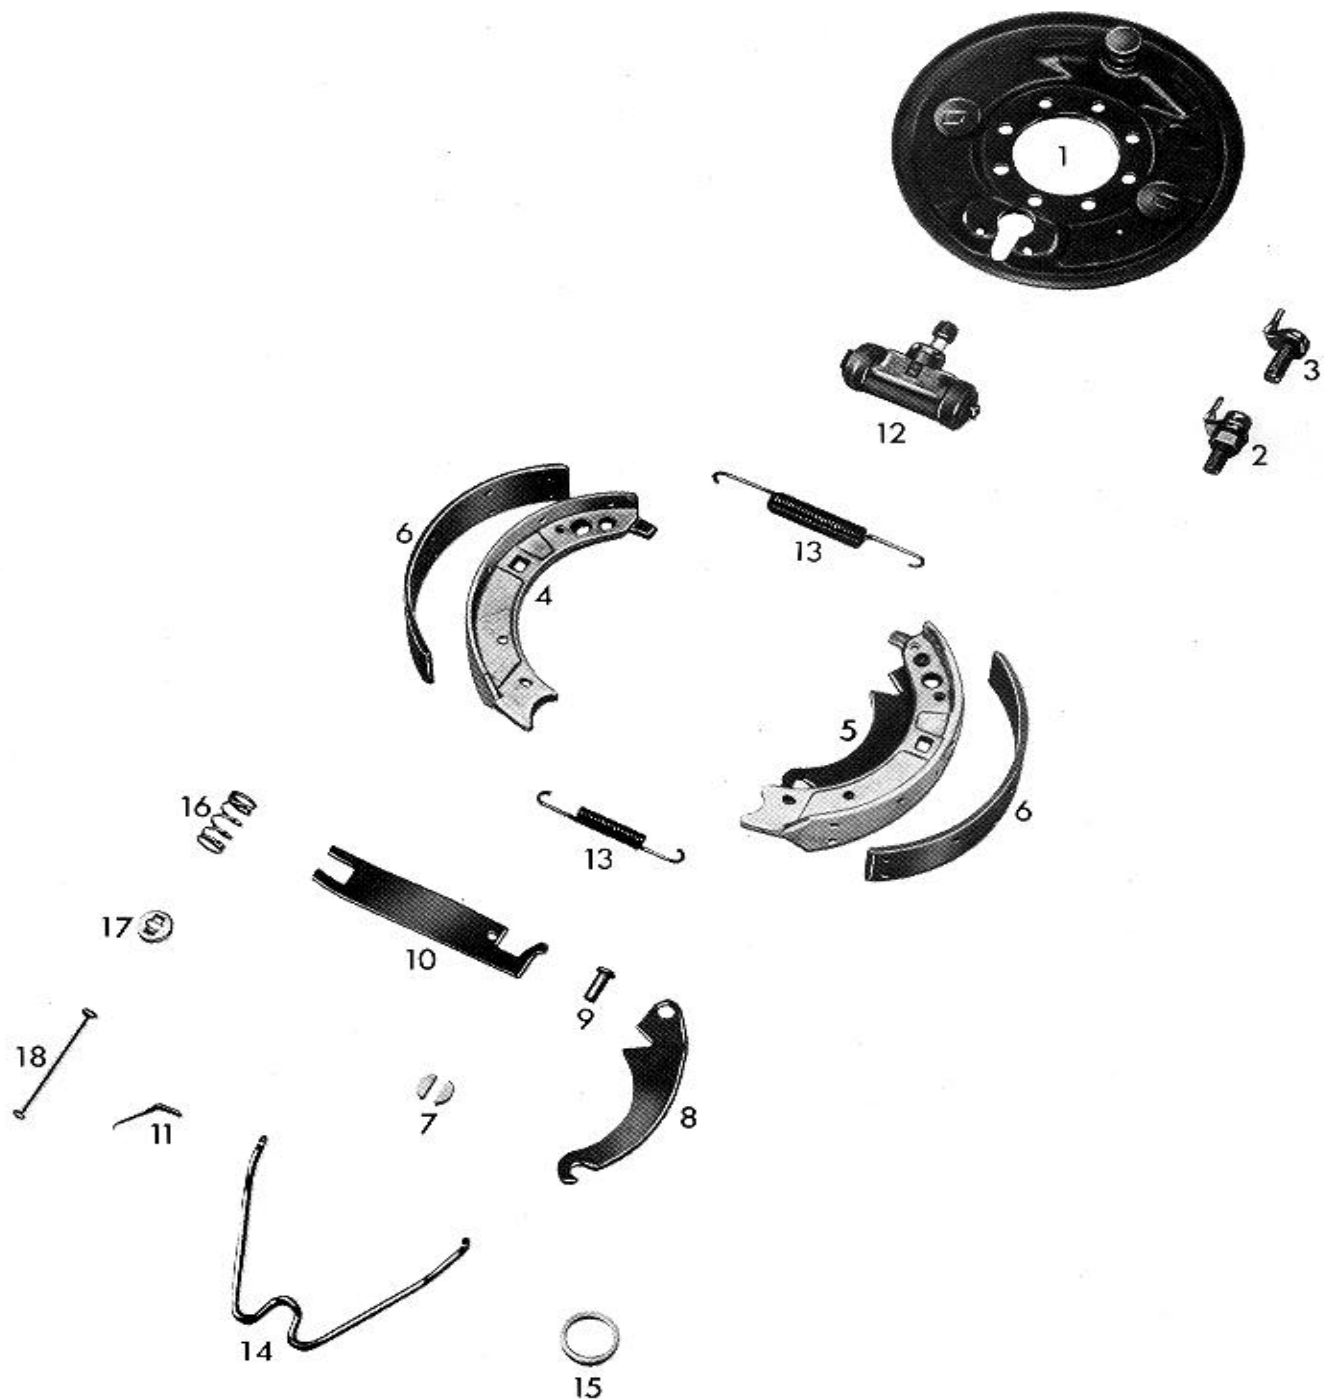

# WABCO

**Ersatzteilliste/Spare parts list/Liste pièces de rechange**  
**Bildtafel/Picture/Planche**  
**Ersatz für/Replacement for/Rechange**

**Nr.** 10 180 118/119  
**B** 100  
**Nr.** -

**Bremsen-/Brake-/Frein-Type** 180 x 40 Z-Öm