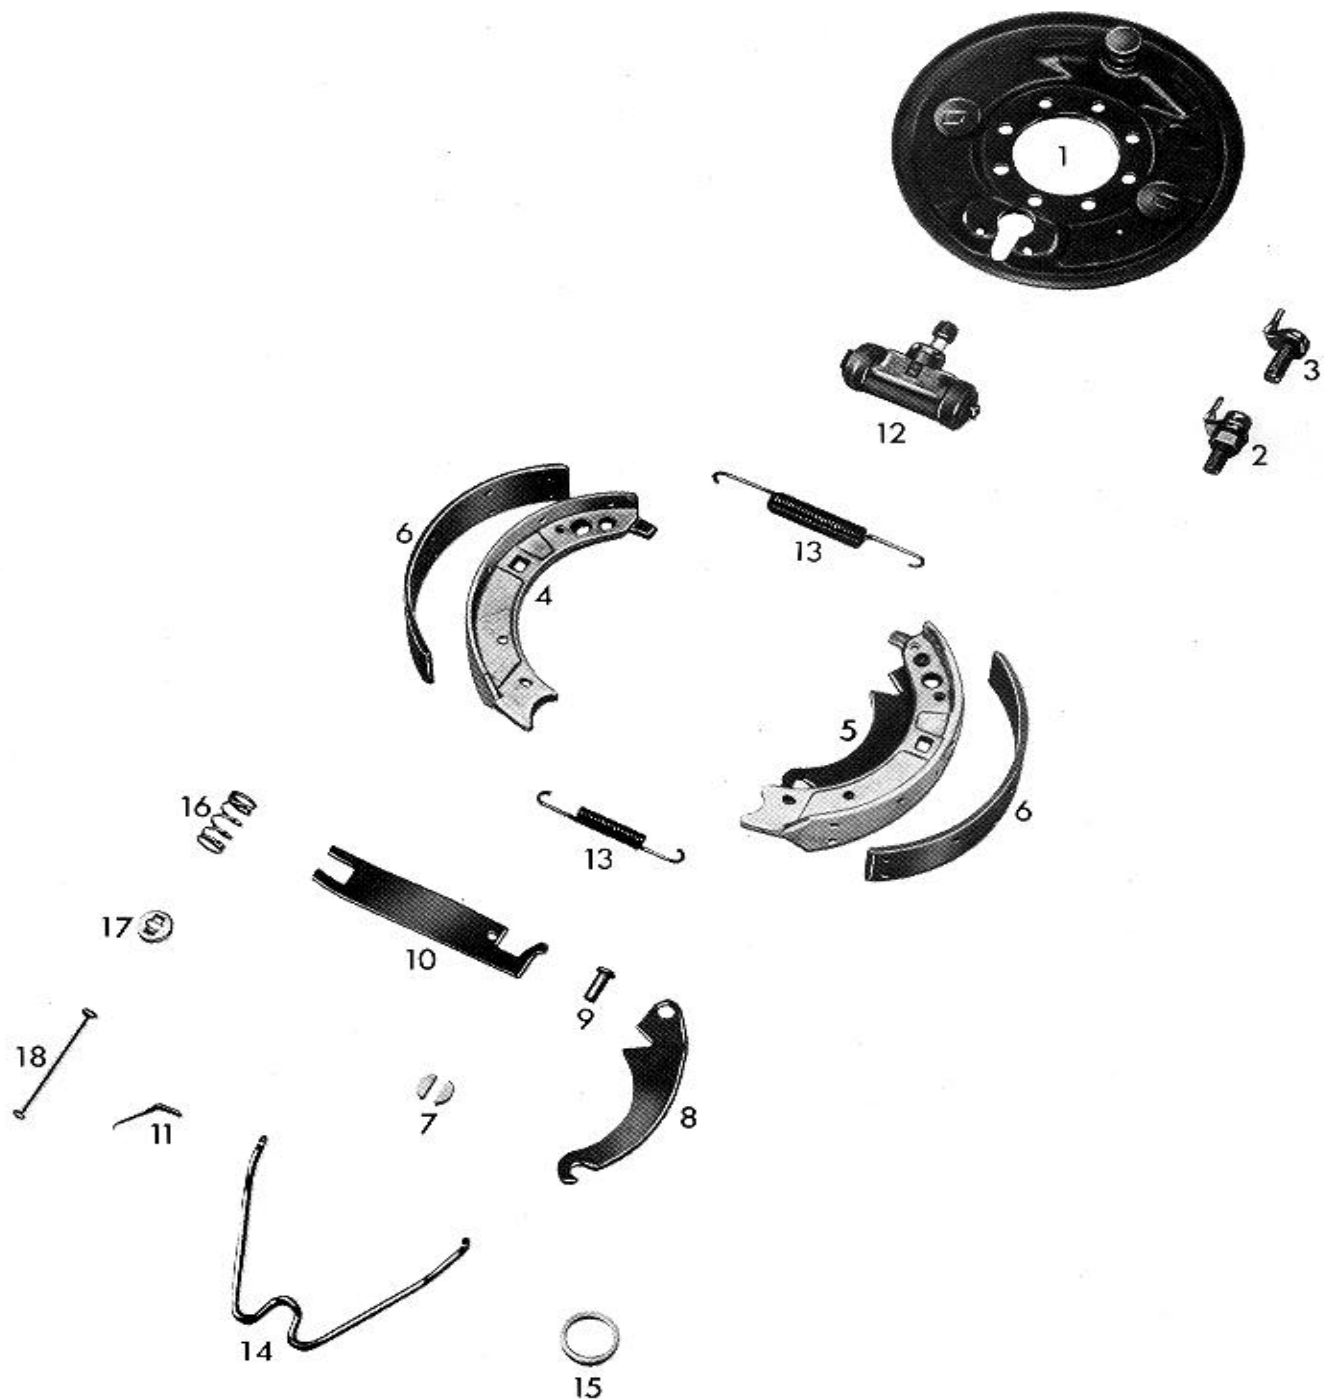

WABCO

Ersatzteilliste/Spare parts list/Liste pièces de rechange
Bildtafel/Picture/Planche
Ersatz für/Replacement for/Rechange

Nr. 10 180 114/115
B 100
Nr. Ausgabe vom 13. 10. 1988

Bremsen-/Brake-/Frein-Type 180 x 40 Z-Öm

Datum/date 19. 01. 1990

Pos. Nr.	Benennung	Nummer Number Nr. Repère	Stück/Bremse Qty./Brake Nbr. de pièce par frein	Designation	Désignation	Bemerkung Comment Observation
	Bremse Bremse	10 180 114 10 180 115		brake brake	frein frein	
1	Bremsendeckplatte Bremsendeckplatte	12 170 230 12 170 231	1 1	brake back plate brake back plate	plaque de recouvrement plaque de recouvrement	zu 10 180 114 zu 10 180 115
4	Bremsbacke Bremsbacke mit Belag	12 155 451 12 158 852	1	brake shoe brake shoe with lining	segment de frein segm. de frein avec garniture	
5	Bremsbacke Bremsbacke mit Belag Bremsbacke Bremsbacke mit Belag	12 155 124 12 158 853 12 155 125 12 158 854	1 1 1	brake shoe brake shoe with lining brake shoe brake shoe with lining	segment de frein segm. de frein avec garniture segment de frein segm. de frein avec garniture	zu 10 180 114 zu 10 180 115
6	Bremsbelag Niet	13 057 264 18 534 002	2 14	brake lining rivet	garniture de frein rivet	asbestfrei B 4x8 DIN 7338 Ms
8	Kabelhebel Kabelhebel	13 160 077 13 160 078	1 1	cable lever cable lever	levier d'attache du câble levier d'attache du câble	zu 12 158 853 zu 12 158 854
9	Bolzen Scheibe	13 151 082 18 451 020	1 1	bolt washer	goujon rondelle	8 DIN 1440
10	Druckstück Druckstück	12 229 005 12 229 006	1 1	cross strut cross strut	poussoir poussoir	zu 10 180 114 zu 10 180 115
11	Blattfeder Niet	13 304 006 18 534 002	1 1	leaf spring rivet	ressort à lame rivet	B 4x8 DIN 7338 Ms
12	Radzylinder Zylinderschraube Federring	16 119 002 18 421 002 18 452 030	1 2 2	wheel cylinder fillister socket head screw spring ring	cylindre de roue vis à tête cylindrique rondelle élastique	AM 6x12 DIN 84-4.8 6 DIN 7980
13	Zugfeder	13 301 083	1	pull spring	ressort de traction	
14	Biegefeder	13 303 006	1	spiral spring	ressort en V	
15	Scheibe	13 729 065	1	washer	rondelle