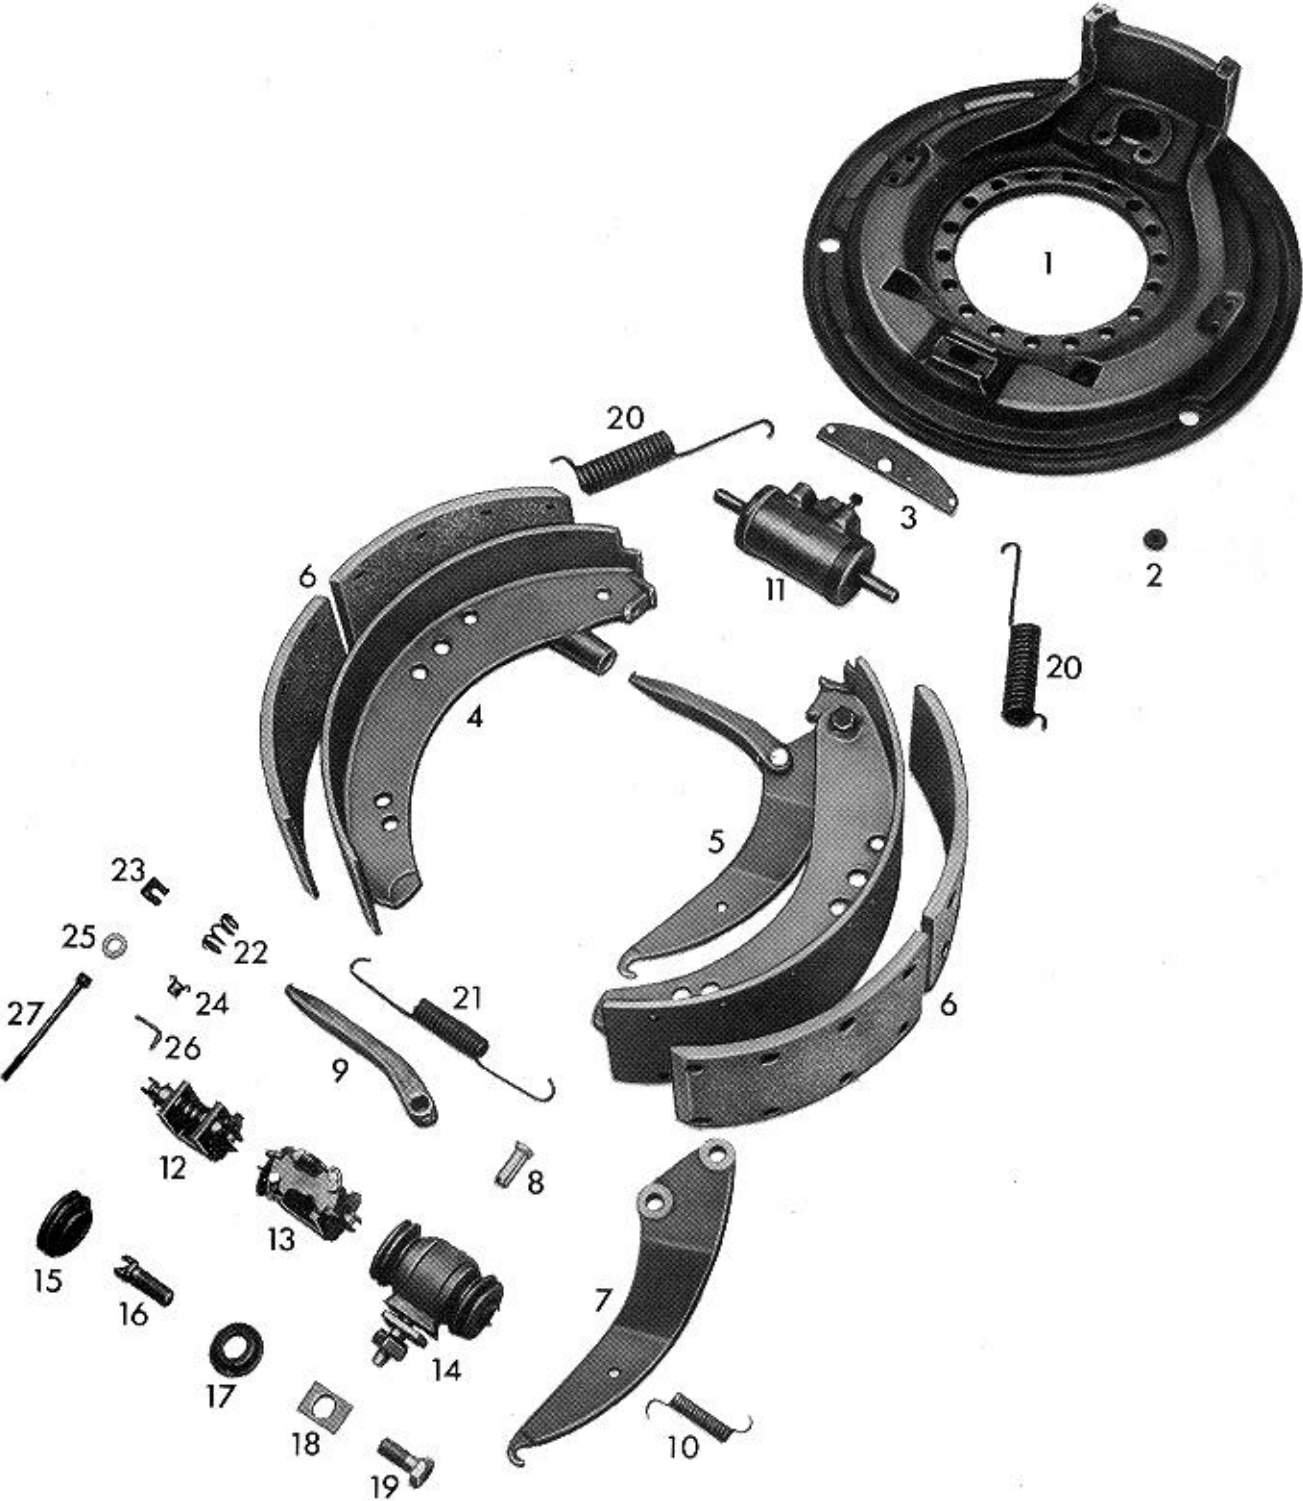

WABCO

Ersatzteilliste/Spare parts list/Liste pièces de rechange
Bildtafel/Picture/Planche
Ersatz für/Replacement for/Rechange

Nr. 10 170 021/022
B 122
Nr. -

Bremsen-/Brake-/Frein-Type 170 x 40 S-Öm

Datum/date 25. 01. 1993

Pos. Nr.	Benennung	Nummer Number Nr. Repère	Stück/Bremse Qty./Brake Nbr. de pièce par frein	Designation	Désignation	Bemerkung Comment Observation
	Bremse Bremse	10 170 021 10 170 022		brake brake	frein frein	
1	Bremsenträgerplatte Bremsenträgerplatte	13 172 152 13 172 153	1 1	brake spider plate brake spider plate	plaque de support de frein plaque de support de frein	zu 10 170 021 zu 10 170 022
2	Verschlußstopfen	13 826 004	2	rubber plug	bouchon de fermeture	
3	Lasche	13 513 082	1	strap plate	éclisse	
4	Bremsbacke mit Belag	12 258 229	1	brake shoe with lining	segm. de frein avec garniture	geklebt, asbestfrei
5	Bremsbacke mit Belag Bremsbacke mit Belag	12 258 231 12 258 232	1 1	brake shoe with lining brake shoe with lining	segm. de frein avec garniture segm. de frein avec garniture	zu 10 170 021 zu 10 170 022
9	Druckstück Druckstück	13 229 134 13 229 135	1 1	cross strut cross strut	poussoir poussoir	zu 10 170 021 zu 10 170 022
11	Radzylinder	16 122 040	1	wheel cylinder	cylindre de roue	
12	Nachstellung	12 603 062	1	adjustment device	rattrapeur	
16	Schraube, Linksgewinde Schraube, Rechtsgewinde	13 730 057 13 730 058	1 1	screw, left threaded screw, right threaded	vis, pas à gauche vis, pas à droite	
20	Zugfeder	13 301 218	2	pull spring	ressort de traction	
21	Zugfeder	13 301 078	1	pull spring	ressort de traction	
23	Blattfeder	13 304 003	2	leaf spring	ressort à lame	
27	Stift	13 728 003	2	pin	goupille	