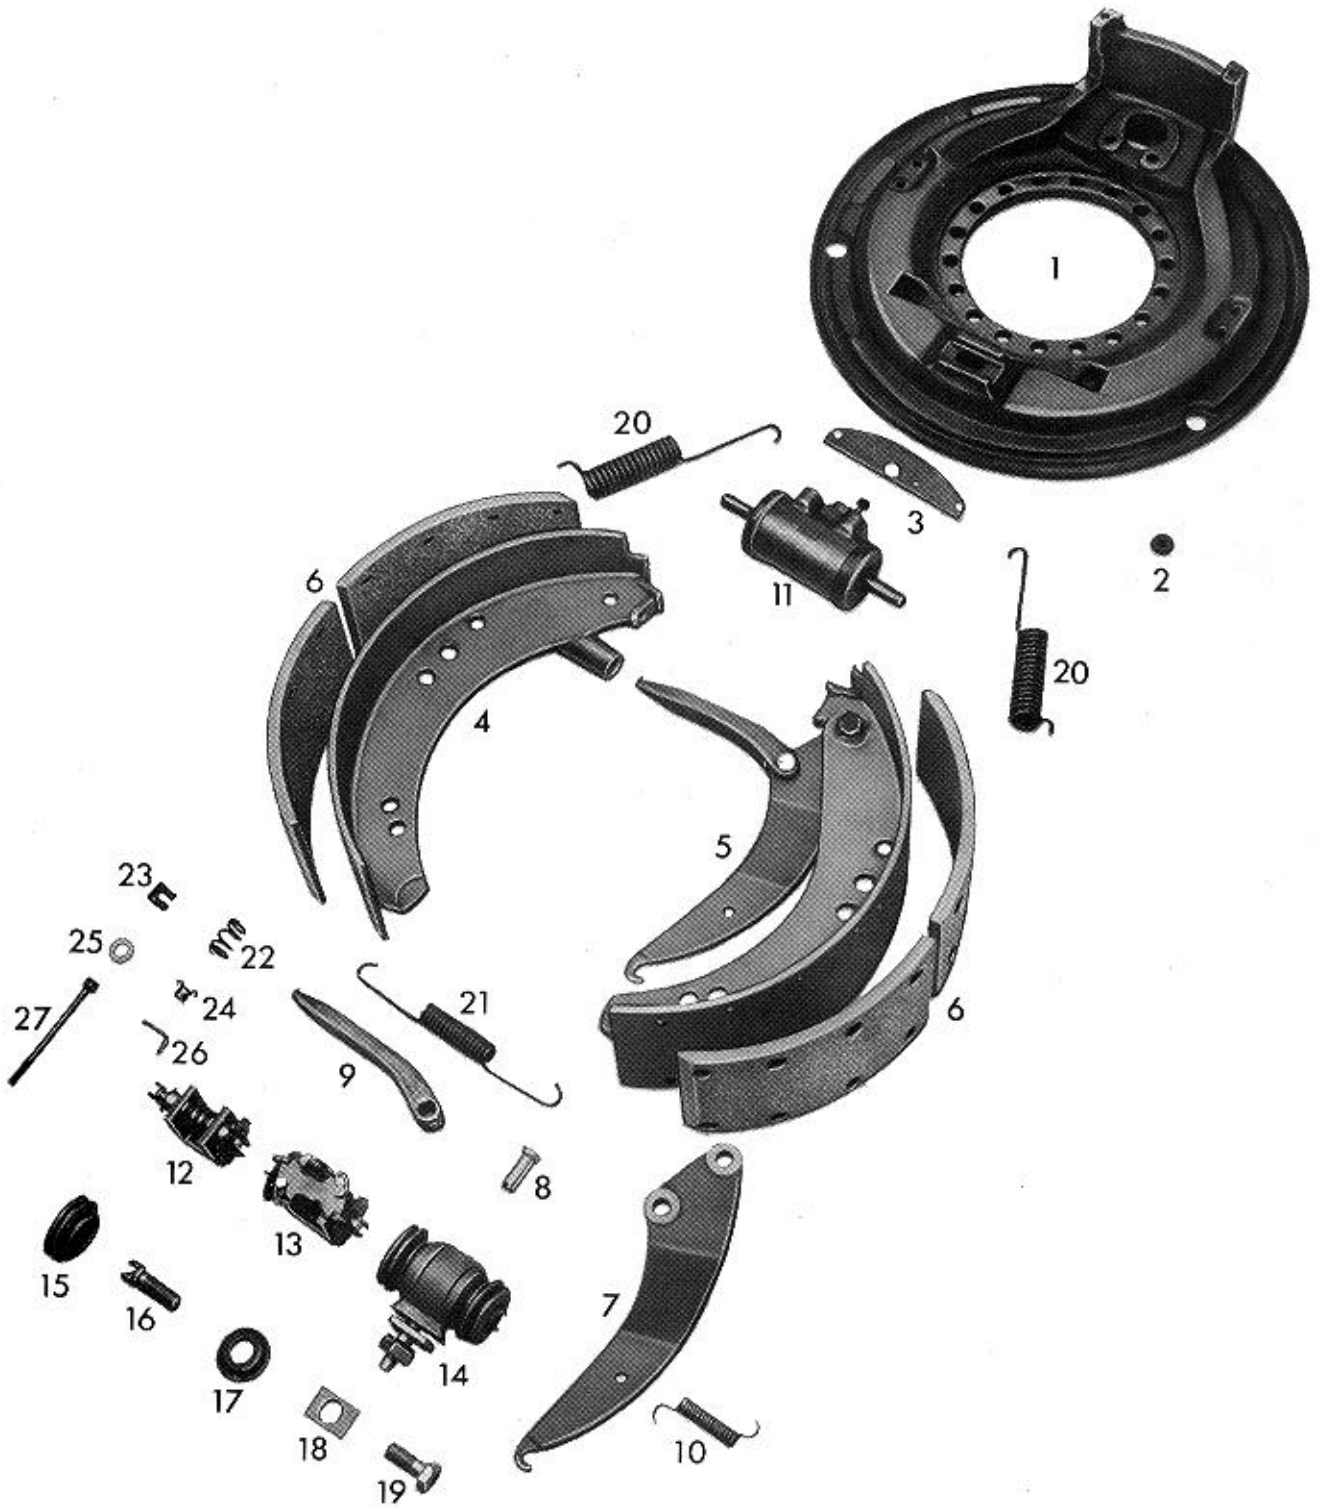

WABCO

Ersatzteilliste/Spare parts list/Liste pièces de rechange
Bildtafel/Picture/Planche
Ersatz für/Replacement for/Rechange

Nr. 10 170 017/018
B 122
Nr. -

Bremsen-/Brake-/Frein-Type 170 x 40 S-Öm

Datum/date 01. 08. 1990

Pos. Nr.	Benennung	Nummer Number Nr. Repère	Stück/Bremse Qty./Brake Nbr. de pièce par frein	Designation	Désignation	Bemerkung Comment Observation
	Bremse Bremse	10 170 017 10 170 018		brake brake	frein frein	
1	Bremsenträgerplatte Bremsenträgerplatte	13 172 152 13 172 153	1 1	brake spider plate brake spider plate	plaque de support de frein plaque de support de frein	zu 10 170 017 zu 10 170 018
2	Verschlußstopfen	13 826 004	2	rubber plug	bouchon de fermeture	
3	Lasche	13 513 082	1	strap plate	éclisse	
4	Bremsbacke mit Belag	12 258 229	1	brake shoe with lining	segm. de frein avec garniture	geklebt, asbestfrei
5	Bremsbacke mit Belag Bremsbacke mit Belag	12 258 231 12 258 232	1 1	brake shoe with lining brake shoe with lining	segm. de frein avec garniture segm. de frein avec garniture	zu 10 170 017 zu 10 170 018
9	Druckstück Druckstück	13 229 134 13 229 135	1 1	cross strut cross strut	poussoir poussoir	zu 10 170 017 zu 10 170 018
11	Radzylinder	16 122 032	1	wheel cylinder	cylindre de roue	
12	Nachstellung	12 603 062	1	adjustment device	rattrapeur	
16	Schraube, Linksgewinde Schraube, Rechtsgewinde	13 730 057 13 730 058	1 1	screw, left threaded screw, right threaded	vis, pas à gauche vis, pas à droite	
20	Zugfeder	13 301 218	2	pull spring	ressort de traction	
21	Zugfeder	13 301 078	1	pull spring	ressort de traction	
23	Blattfeder	13 304 003	2	leaf spring	ressort à lame	
27	Stift	13 728 003	2	pin	goupille	