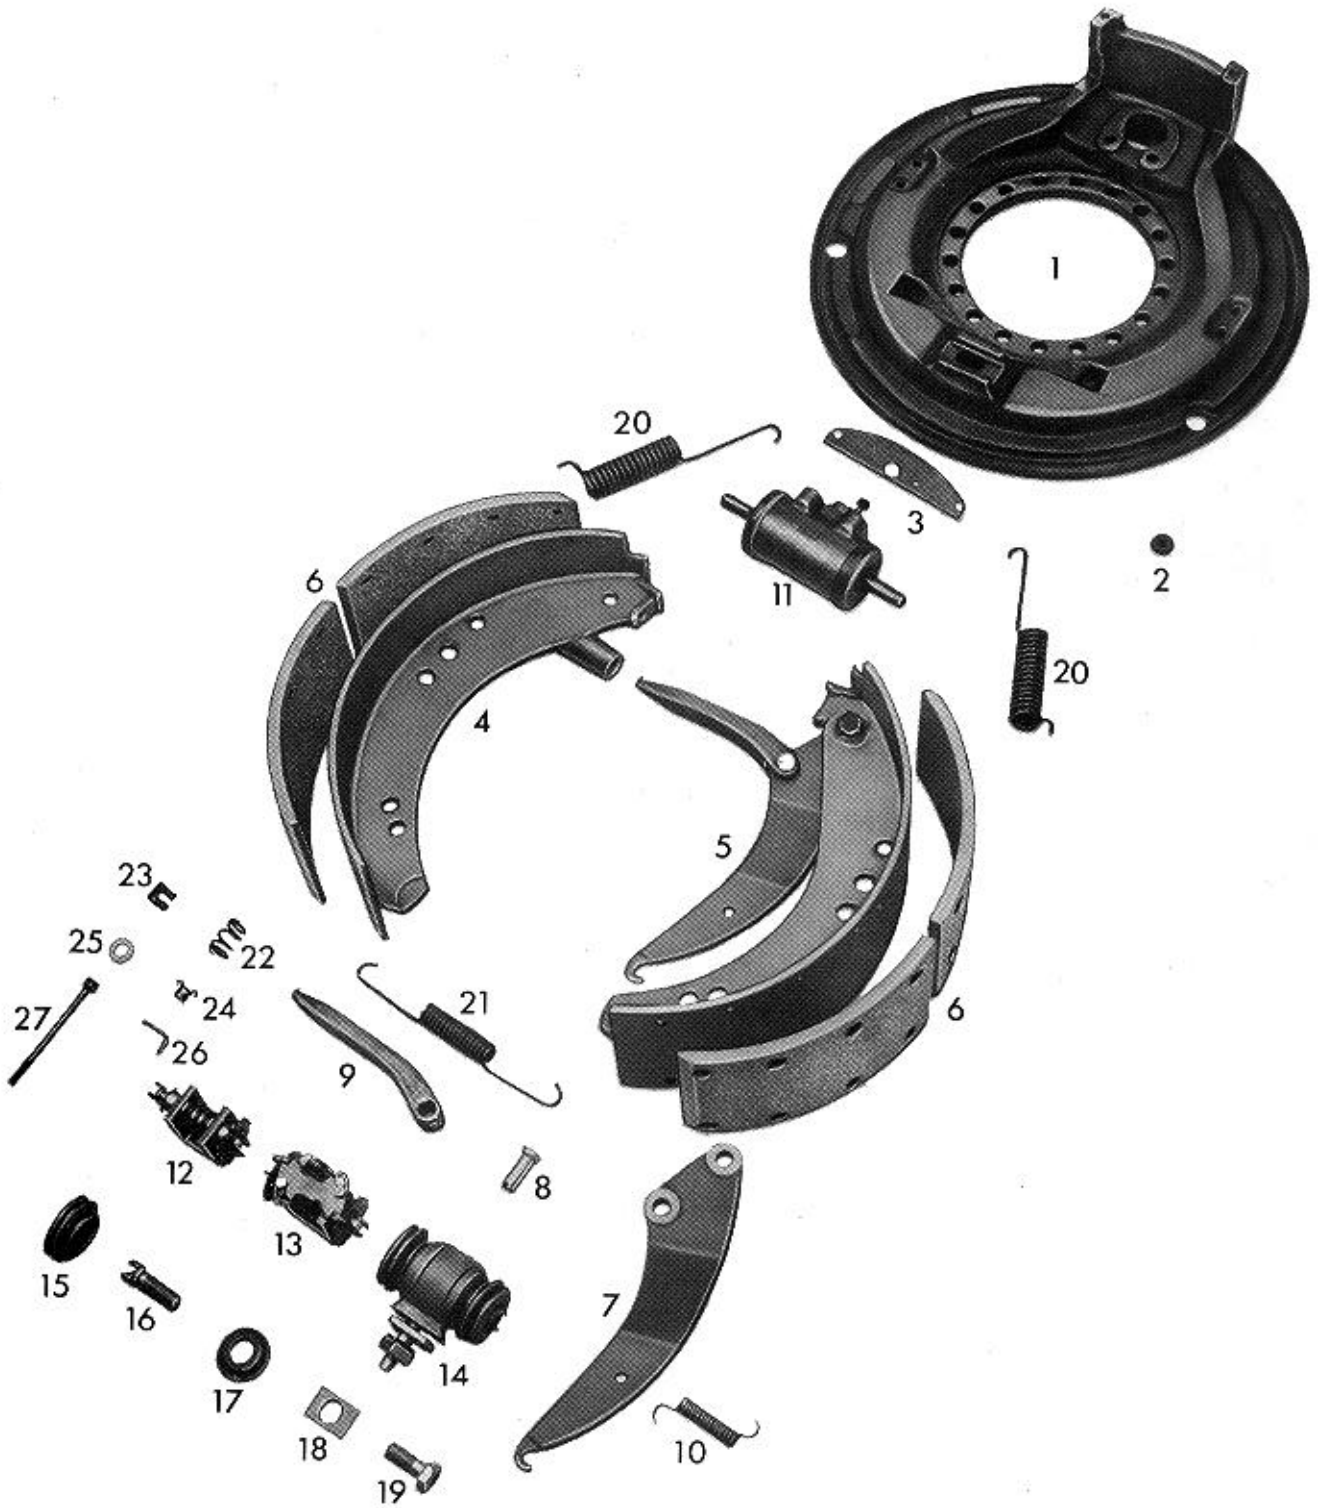

# WABCO

**Ersatzteilliste/Spare parts list/Liste pièces de rechange**  
**Bildtafel/Picture/Planche**  
**Ersatz für/Replacement for/Rechange**

**Nr.** 10 170 003/004  
**B** 122  
**Nr.** Ausgabe vom 04. 12. 1987

**Bremsen-/Brake-/Frein-Type** 170 x 40 S-Öm

**Datum/date** 07. 04. 1992

Pos. Nr.	Benennung	Nummer Number Nr. Repère	Stück/Bremse Qty./Brake Nbr. de pièce par frein	Designation	Désignation	Bemerkung Comment Observation
	Bremse Bremse	10 170 003 10 170 004		brake brake	frein frein	
1	Bremsenträgerplatte Bremsenträgerplatte	13 172 152 13 172 153	1 1	brake spider plate brake spider plate	plaque de support de frein plaque de support de frein	zu 10 170 003 zu 10 170 004
2	Verschlußstopfen	13 826 004	2	rubber plug	bouchon de fermeture	
3	Lasche	13 513 082	1	strap plate	éclisse	
	Reparatursatz Bremsbacke	12 999 289	1	repair set brake shoe	pochette de rép. de segment de frein	achsweise
4	Bremsbacke mit Belag		2	brake shoe with lining	segm. de frein avec garniture	geklebt, asbestfrei
5	Bremsbacke mit Belag Bremsbacke mit Belag		1 1	brake shoe with lining brake shoe with lining	segm. de frein avec garniture segm. de frein avec garniture	zu 10 170 003 zu 10 170 004
9	Druckstück Druckstück	13 229 134 13 229 135	1 1	cross strut cross strut	poussoir poussoir	zu 10 170 003 zu 10 170 004
11	Radzylinder	16 122 032	1	wheel cylinder	cylindre de roue	
12	Nachstellung	12 603 062	1	adjustment device	rattrapeur	
16	Schraube, Linksgewinde Schraube, Rechtsgewinde	13 730 057 13 730 058	1 1	screw, left threaded screw, right threaded	vis, pas à gauche vis, pas à droite	
20	Zugfeder	13 301 218	2	pull spring	ressort de traction	
21	Zugfeder	13 301 078	1	pull spring	ressort de traction	
23	Blattfeder	13 304 003	2	leaf spring	ressort à lame	
27	Stift	13 728 003	2	pin	goupille	